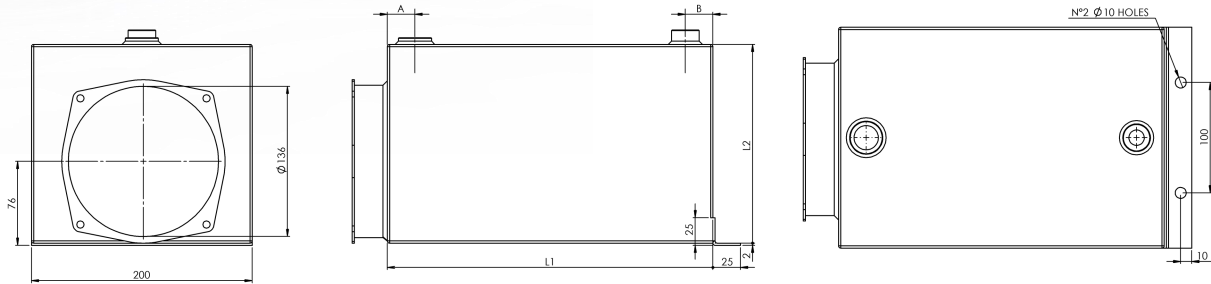

Reservoir

Blue, Square Horizontal

CODE	A (mm)	B (mm)	B (mm)	L1 (mm)	L2 (mm)	OIL (L)
MK3100H	21	21	21	300	180	10
MK3200H	25	25	25	550	210	20

Reservoir

Blue, Square Vertical

CODE	A (mm)	B (mm)	C (mm)	D (mm)	E (mm)	F (mm)	G (mm)	H (mm)	L1 (mm)	L2 (mm)	L3 (mm)	OIL (L)
MK3120V	100	125	280	210	270	247	25	25	250	250	210	12
MK3180V	120	150	330	260	270	247	25	25	300	300	210	18
MK3360V	120	175	380	310	370	372	35	35	350	350	335	36