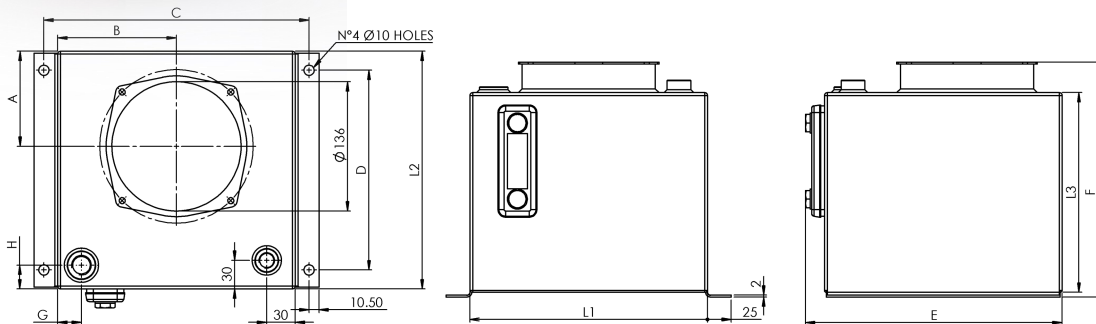

Reservoir

Blue, Square Horizontal

CODE	A (mm)	B (mm)	B (mm)	L1 (mm)	L2 (mm)	OIL (L)
MK3100H	21	21	21	300	180	10
MK3200H	25	25	25	550	210	20

Reservoir

Blue, Square Vertical

CODE	A (mm)	B (mm)	C (mm)	D (mm)	E (mm)	F (mm)	G (mm)	H (mm)	L1 (mm)	L2 (mm)	L3 (mm)	OIL (L)
MK3120V	100	125	280	210	270	247	25	25	250	250	210	12
MK3180V	120	150	330	260	270	247	25	25	300	300	210	18
MK3360V	120	175	380	310	370	372	35	35	350	350	335	36