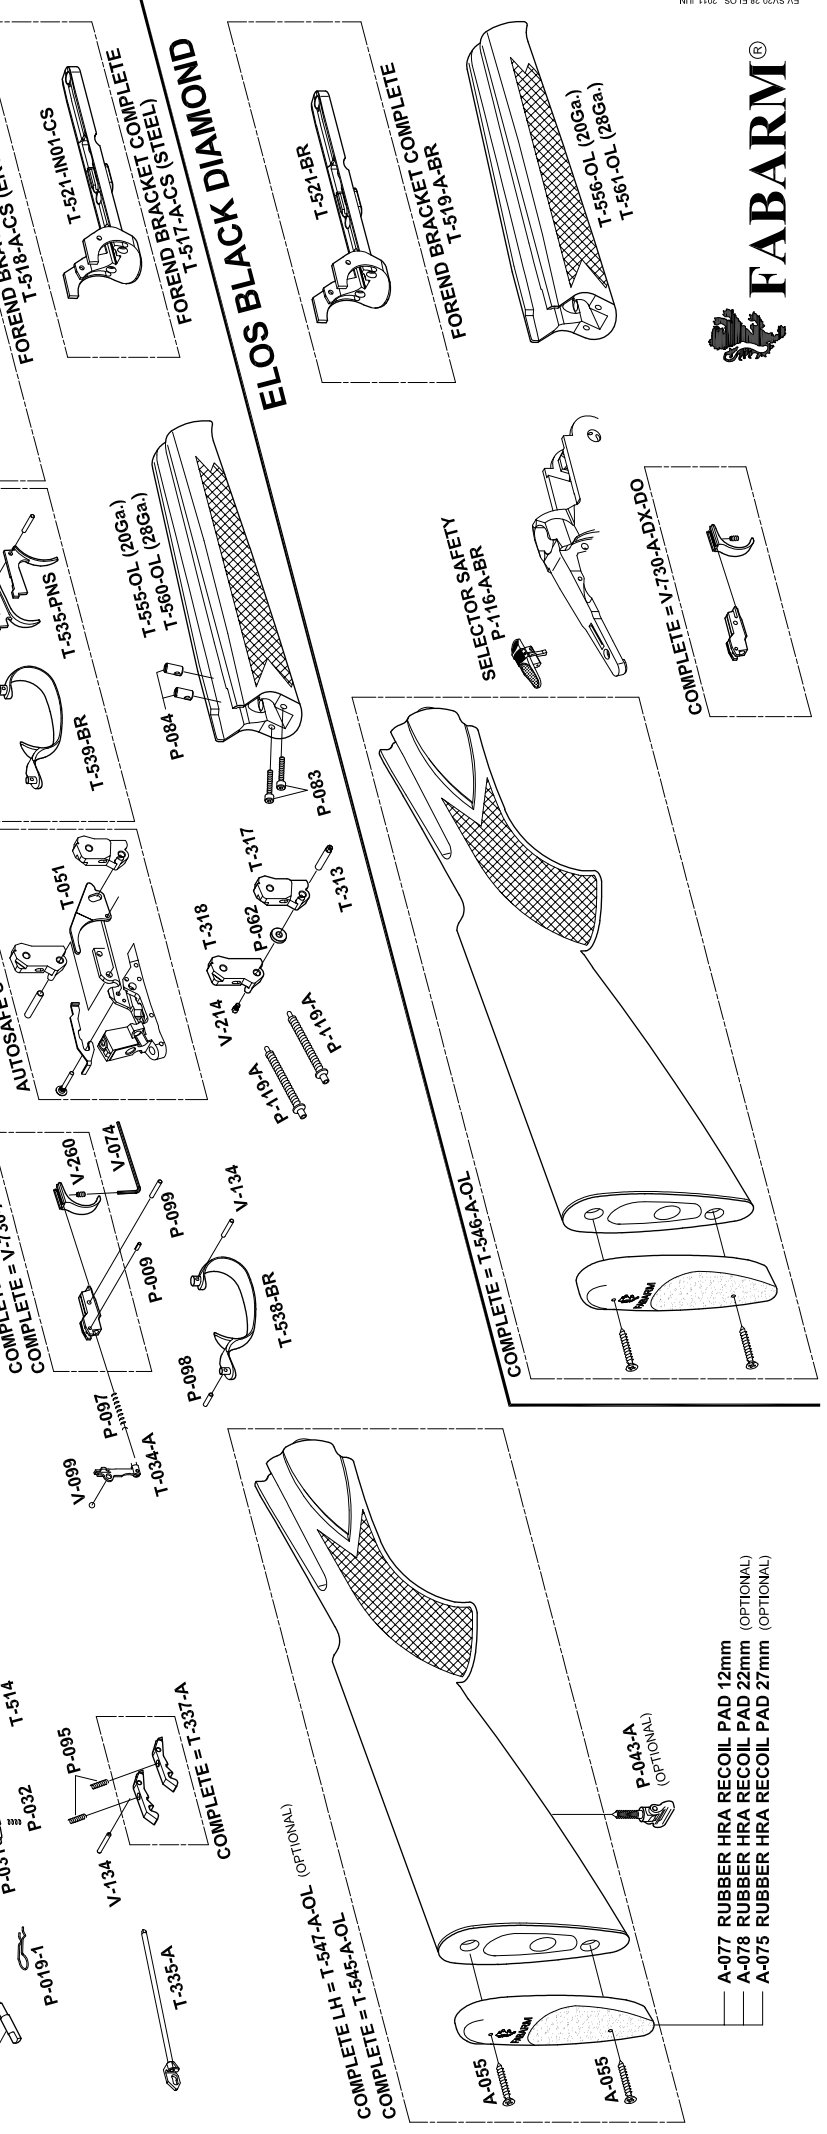

ELOS

20M GAUGE

28 GAUGE

FABARM[®]

Parti ricambio ELOS 20/28		ELOS 20/28 spare parts		Pièces détachées ELOS 20/28	
CODICE	DESCRIZIONE	CODE	DESCRIPTION	CODE	DESCRIPTION
A-055	VITE FISSAGGIO CALCIOLO (N°2)	A-055	RECOIL PAD SCREW (N°2)	A-055	VIS POUR SABOT (N°2)
A-077	CALCIOLO IN GOMMA HRA 12mm	A-077	HRA RUBBER RECOIL PAD 12mm	A-077	SABOT ANTI-RECOIL CAOUTCHOUC HRA 12mm
B-053	RONDELLA (N°2)	B-053	WASHER (N°2)	B-053	RONDELLE ELASTIQUE (N°2)
P-006	TIRANTE CALCIO	P-006	STOCK BOLT	P-006	TIRANT DE CROSSE
P-009	SPINA ELASTICA	P-009	RING SPRING PIN	P-009	GOUPILLE FENDUE
P-018	MOLLA PERCUSSORE (N°2)	P-018	FIRING PIN SPRING (N°2)	P-018	RESSORT DE PERCUTEUR (N°2)
P-019-1	MOLLA SICURA	P-019-1	SAFETY SPRING	P-019-1	RESSORT SURETE
P-020	SPINA SICURA MONOGRILLO	P-020	SAFETY RETAINING PIN SINGLE TRIGGER	P-020	GOUPILLE SURETE MONODETENTE
P-022	SPINA FERMO TASSELLO	P-022	BOLT RETAINING RING PIN	P-022	GOUPILLE ARRET VERROU
P-024	MOLLA RICHIAMO CHIAVE DI APERTURA	P-024	TOP LEVER SPRING	P-024	RESSORT DE CLEF
P-028	MOLLA NOTTOLINO ARMAMENTO	P-028	COCKING CAM SPRING	P-028	RESSORT ARMEUR
P-029-C20	NOTTOLINO DI ARMAMENTO	P-029-C20	COCKING CAM	P-029-C20	ARMEUR
P-031	DENTE AGGANCIAMENTO TASSELLO	P-031	TOP LEVER RETAINING LEVER	P-031	ARRET DE VERROU
P-032	MOLLA DENTE AGGANCIAMENTO TASSELLO	P-032	TOP LEVER RETAINING LEVER SPRING	P-032	RESSORT ARRET DE VERROU
P-062	DISTANZIALE PER CANI	P-062	HAMMER SPACER	P-062	INTERCALAIRE ENTRE CHIENS
P-083	VITE FISSAGGIO ASTA	P-083	FOREND RETAINING SCREW	P-083	VIS DE FIXATION
P-084	DADO VITE FISSAGGIO ASTA	P-084	FOREND RETAINING NUT	P-084	DOUILLE DE FIXATION
P-085	GUIDAMOLLA EJECTOR (N°2)	P-085	EJECTOR SPRING PLUNGER (N°2)	P-085	GUIDE RESSORT EJECTEUR (N°2)
P-086	MOLLA EJECTOR (N°2)	P-086	EJECTOR SPRING (N°2)	P-086	RESSORT D'EJECTEUR (N°2)
P-088	SPINA ELASTICA FISSAGGIO DENTE ARMAMENTO	P-088	RING SPRING PIN	P-088	RESSORT DENT D'ARMEMENT
P-095	MOLLA STANGHETTA DOPPIA MONTA (N°2)	P-095	DOUBLE HOOKING GUIDE SPRING (N°2)	P-095	RESSORT DE GACHETTE (N°2)
P-097	MOLLA BILANCIERE	P-097	INERTIA BLOCK SUPPORT SPRING	P-097	RESSORT DE MASSELOTE
P-098	SPINA POSTERIORE FISSAGGIO GUARDAMANO	P-098	TRIGGER GUARD REAR RETAINING PIN	P-098	GOUPILLE DE FIXATION DU PONTET
P-099	PERNO GRILLETTO	P-099	TRIGGER RETAINING PIN	P-099	AXE DE DETENTE
P-101	RONDELLA	P-101	WASHER	P-101	RONDELLE
P-102	RONDELLA ELASTICA DEL CALCIO	P-102	ELASTIC WASHER	P-102	RONDELLE ELASTIQUE
P-116-A-CS	SICURA MONOGRILLO SELETTIVA COMPLETA	P-116-A-CS	SELECTOR SAFETY COMPLETE	P-116-A-CS	POUSSOIR SURETE/SELECTEUR COMPLET
P-119-A	GUIDAMOLLA DEI CANI COMPLETI (N°2)	P-119-A	MAIN SPRINGS GUIDE COMPLETE (N°2)	P-119-A	GUIDE RESSORT DE CHIEN COMPLET (N°2)
P-156	DENTE DI ARMAMENTO	P-156	COCKING CAM TRIP	P-156	POUSSOIR D'ARMEMENT
P-160	TASSELLO DI CHIUSURA	P-160	LOCKING BOLT	P-160	VERROU
P-016	ASTA ARMAMENTO	P-016	COCKING ROD	T-016	TIGE D'ARMEMENT
T-033	MASSA INERZIALE	T-033	INERTIA BLOCK	T-033	MASSELOTE D'INERTIE
T-034-A	BILANCIERE MONOGRILLO COMPLETO	T-034-A	INERTIA BLOCK SUPPORT COMPLETE	T-034-A	BALANCIER MONODETENTE
T-074	PERCUSSORE	T-074	FIRING PIN	T-074	PERCUTEUR
T-310	PERNO LEVA SGANCIO DISPOSITIVO NON SPARO A FUCILE APERTO	T-310	OPEN GUN AUTOSAFE LEVER PIN	T-310	AXE DU LEVIER NON FEU ARME OUVERTE
T-312	LEVA SGANCIO DISPOSITIVO NON SPARO A FUCILE APERTO	T-312	OPEN GUN AUTOSAFE LEVER	T-312	LEVIER NON FEU ARME OUVERTE
T-313	SPINA DEI CANI	T-313	HAMMER RETAINING PIN	T-313	AXE DES CHIENS
T-314	PERNO NOTTOLINO DI ARMAMENTO	T-314	COCKING CAM RETAINING PIN	T-314	GOUPILLE ARRET ARMEUR
T-317	CANE DESTRO	T-317	RIGHT HAMMER	T-317	CHIEN DROIT
T-318	CANE SINISTRO	T-318	LEFT HAMMER	T-318	CHIEN GAUCHE
T-319	ESTRATTORE DESTRO cal. 20	T-319	RIGHT EJECTOR 20 ga.	T-319	EJECTEUR DROIT 20 ga.
T-320	ESTRATTORE SINISTRO cal. 20	T-320	LEFT EJECTOR 20 ga.	T-320	EJECTEUR GAUCHE 20 ga.
T-321	ESTRATTORE DESTRO cal. 28	T-321	RIGHT EJECTOR 28 ga.	T-321	EJECTEUR DROIT 28 ga.
T-322	ESTRATTORE SINISTRO cal. 28	T-322	LEFT EJECTOR 28 ga.	T-322	EJECTEUR GAUCHE 28 ga.
T-335-A	ASTINA COMANDO EJECTOR DESTRO	T-335-A	RIGHT EJECTOR COCKING ROD	T-335-A	TIGE D'EJECTEUR DROIT
T-336-A	ASTINA COMANDO EJECTOR SINISTRO	T-336-A	LEFT EJECTOR COCKING ROD	T-336-A	TIGE D'EJECTEUR GAUCHE
T-337-A	STANGHETTA DOPPIA MONTA	T-337-A	DOUBLE HOOKING SEARS	T-337-A	GACHETTES
T-500-BR	CHIAVE DI APERTURA	T-500-BR	TOP LEVER	T-500-BR	CLEF D'OUVERTURE
T-501-A-IN01-CS	CROCE ERGAL	T-501-A-IN01-CS	FOREND IRON ERGAL	T-501-A-IN01-CS	CROCHET ERGAL
T-513	SPINA FERMO CHIAVE DI APERTURA	T-513	TOP LEVER RETAINING PIN	T-513	GOUPILLE DE CLEF
T-514	SPINA FERMO PERCUSSORI	T-514	FIRING PIN RETAINING ROD	T-514	GOUPILLE ARRET PERCUTEUR
T-515-A-BR	CHIAVE DI APERTURA COMPLETA	T-515-A-BR	TOP LEVER COMPLETE	T-515-A-BR	CLEF D'OUVERTURE COMPLET
T-517-A-CS	CROCE COMPLETA ACCIAIO	T-517-A-CS	FOREND BRACKET COMPLETE STEEL	T-517-A-CS	CROCHET COMPLET ACIER
T-518-A-CS	CROCE COMPLETA ERGAL	T-518-A-CS	FOREND BRACKET COMPLETE ERGAL	T-518-A-CS	CROCHET COMPLET ERGAL
T-521-IN01-CS	CROCE ACCIAIO	T-521-IN01-CS	FOREND BRACKET STEEL	T-521-IN01-CS	CROCHET ERGAL
T-524	PIASTRINA RIENTRO ASTINA EJECTOR (N°2)	T-524	INSERT FOR EJECT. COCKING ROD RECALL (N°2)	T-524	INSERT POUR RAPPEL TIGE D'EJECTEUR (N°2)
T-528	PERNO PIASTRINA SGANCIO ESTRATTORE (N°2)	T-528	RETAINING EJECTOR PLATE PIN (N°2)	T-528	AXE DE CAME COMMANDE EJECTEURS (N°2)
T-538-BR	GUARDAMANO	T-538-BR	TRIGGER GUARD	T-538-BR	PONTET
T-545-A-OL	CALCIO CACCIA OLIO COMPLETO	T-545-A-OL	FIELD STOCK OILED COMPLETE	T-545-A-OL	CROSSE CHASSE HUILEE COMPLETE
T-555-OL	ASTA CACCIA OLIO cal. 20	T-555-OL	FIELD FOREND OILED 20 ga.	T-555-OL	GARDE-MAIN CHASSE HUILE 20 ga.
T-560-OL	ASTA CACCIA OLIO cal. 28	T-560-OL	FIELD FOREND OILED 28 ga.	T-560-OL	GARDE-MAIN CHASSE HUILE 28 ga.
V-003	VITE FISSAGGIO TRAVERSINO	V-003	ASSEMBLING BLOCK SCREW	V-003	VIS ETRETOISE
V-064	SPINA MASSA INERZIALE	V-064	INERTIA BLOCK PIN	V-064	GOUPILLE SURETE DOUBLE DETENTE
V-074	CHIAVE ESAGONALE 1.5mm	V-074	HEXAGONAL KEY 1.5mm	V-074	CLEF ALLEN 1.5mm
V-099	SFERA DEL BILANCIERE	V-099	INERTIA BLOCK BALL	V-099	BILLE DU BALANCIER
V-104	VITE REGOLAZIONE GRILLETTO	V-104	TRIGGER REGULATION SCREW	V-104	VIS DE REGULATION DETENTE
V-132	MOLLA RITORNO GRILLETTO	V-132	TRIGGER SPRING	V-132	RESSORT DE RAPPEL DETENTE
V-133	CHIAVE ESAGONALE 3mm	V-133	HEXAGONAL KEY 3mm	V-133	CLEF ALLEN 3mm
V-134	PERNO STANGHETTA	V-134	SEARS PIN	V-134	AXE DE GACHETTES
V-134	SPINA ANTERIORE FISSAGGIO GUARDAMANO	V-134	TRIGGER GUARD FRONT RETAINING PIN	V-134	GOUPILLE DE FIXATION ANTERIEURE DU PONTET
V-206	PERNO FERMO ESTRATTORE (N°2)	V-206	EJECTOR RETAINING PIN (N°2)	V-206	PASTILLE D'ARRET DES COULISEAUX (N°2)
V-214	PERNO GUIDA ASTINA COMANDO EJECTOR	V-214	EJECTOR COCKING ROD PIN	V-214	AXE DE COMMANDE DES TIGES EJECTEURS
V-219	TASSELLO APPOGGIO TENONE	V-219	FOREND BRACKET INSERT	V-219	INSERT DE TIRAGE SUR TENON
V-220	PERNO REGISTRO TASSELLO APPOGGIO TENONE	V-220	FOREND BRACKET INSERT ADJUSTMENT SCREW	V-220	VIS DE REGLAGE DU TIRAGE SUR TENON
V-225	PIASTRINA SGANCIO ESTRATTORE (N°2)	V-225	RETAINING EJECTOR PLATE (N°2)	V-225	CAME DE COMMANDE EJECTEURS (N°2)
V-226	PIOLO COMANDO PIASTRINA SGANCIO ESTRATTORE (N°2)	V-226	RETAINING EJECTOR PLATE PLUNGER (N°2)	V-226	GUIDE RESSORT CAME COMMANDE EJECTEURS (N°2)
V-227	MOLLA PIASTRINA SGANCIO ESTRATTORE (N°2)	V-227	RETAINING EJECTOR PLATE SPRING (N°2)	V-227	RESSORT DE CAME DE COMMANDE EJECTEURS (N°2)
V-247	GUIDAMOLLA CHIAVE DI APERTURA	V-247	TOP LEVER SPRING PLUNGER	V-247	GUIDE RESSORT DU CLEF
V-256	PERNO ECCENTRICO PER REGOLAZIONE GRILLETTO	V-256	TRIGGER REGULATION PIN	V-256	AXE EXENTRIQUE DE DETENTE
V-257	CHIAVE ESAGONALE 2mm	V-257	HEXAGONAL KEY 2mm	V-257	CLEF ALLEN 2mm
V-260	VITE PER GRILLETTO REGOLABILE	V-260	ADJUSTABLE TRIGGER SCREW	V-260	VIS DE DETENTE REGLABLE
V-319	RONDELLA	V-319	WASHER	V-319	RONDELLE
V-589	MIRINO	V-589	FRONT SIGHT	V-589	GUIDON
V-712-ON	CORPO AUGET	V-712-ON	FOREND IRON LOCK SUPPORT	V-712-ON	SUPPORT DE VERROU DE LONGUESSE
V-713-BR	AUGET	V-713-BR	FOREND IRON LOCK	V-713-BR	VERROU DE LONGUESSE
V-714	MOLLA SUPERIORE AUGET	V-714	FOREND LOCK OVER SPRING	V-714	RESSORT SUPERIEUR DU VERROU DE LONGUESSE
V-715	VITE FISSAGGIO MOLLA AUGET	V-715	LOCK SPRING RETAINING SCREW	V-715	VIS DE FIXATION DU RESSORT DE VERROU
V-717	SPINA AUGET	V-717	FOREND IRON LOCK PIN	V-717	GOUPILLE DU VERROU DE LONGUESSE
V-718	GRANO DI FERMO LEVA	V-718	FOREND IRON LOCK RETAINING PIN	V-718	VIS D'ARRET DU VERROU DE LONGUESSE
V-719	VITE ANTERIORE FISSAGGIO CORPO AUGET (N°2)	V-719	FRONT LOCK SUPPORT SCREW (N°2)	V-719	VIS AVANT DU SUPPORT DE VERROU (N°2)
V-720	MOLLA INFERIORE AUGET	V-720	FOREND LOCK UNDER SPRING	V-720	RESSORT INFERIEUR DU VERROU DE LONGUESSE
V-730-A-DX-PNS	GRILLETTO COMPLETO	V-730-A-DX-PNS	ADJUSTABLE TRIGGER COMPLETE	V-730-A-DX-PNS	DETENTE REGLABLE COMPLET
Y-074	DADO FISSAGGIO TASSELLO APPOGGIO TENONE	Y-074	FOREND BRACKET INSERT RETAINING NUT	Y-074	ECROU FIXATION DE L'INSERT D'APPUI SUR TENON
Y-075	VITE FISSAGGIO TASSELLO APPOGGIO TENONE	Y-075	FOREND BRACKET INSERT RETAINING SCREW	Y-075	VIS FIXATION DE L'INSERT D'APPUI SUR TENON
Y-076	ROSETTA DI SICUREZZA	Y-076	WASHER	Y-076	RONDELLE ELASTIQUE
BIGRILLO		DOUBLE TRIGGER SYSTEM		DOUBLE DETENTE	
H-052	PERNO DISTANZIALE GRILLETTI	H-052	DOUBLE TRIGGER SPACER PIN	H-052	GOUPILLE POUR INTERCALAIRE DE DETENTE
P-020	SPINA SICURA MONOGRILLO (N°2)	P-020	SAFETY RETAINING PIN SINGLE TRIGGER (N°2)	P-020	GOUPILLE SURETE MONODETENTE (N°2)
R-065	LEVA GRILLETTO POSTERIORE	R-065	TOP BARREL SEAR LIFTER	R-065	LEVIER DE PREMIERE DETENTE
R-066	LEVA GRILLETTO ANTERIORE	R-066	BOTTOM BARREL SEAR LIFTER	R-066	LEVIER DE DEUXIEME DETENTE
T-317	CANE DESTRO	T-317	RIGHT HAMMER	T-317	CHIEN DROIT
T-318	CANE SINISTRO	T-318	LEFT HAMMER	T-318	CHIEN GAUCHE
T-535-PNS	GRILLETTO DESTRO	T-535-PNS	FRONT TRIGGER	T-535-PNS	PREMIERE DETENTE
T-536-PNS	GRILLETTO SINISTRO	T-536-PNS	BACK TRIGGER	T-536-PNS	DEUXIEME DETENTE
T-539-BR	GUARDAMANO	T-539-BR	TRIGGER GUARD	T-539-BR	PONTET
T-564	STANGHETTA BIGRILLO DESTRA	T-564	DOUBLE TRIGGER SEAR RIGHT	T-564	GACHETTES DOUBLE DETENTE DROIT
T-565	STANGHETTA BIGRILLO SINISTRA	T-565	DOUBLE TRIGGER SEAR LEFT	T-565	GACHETTES DOUBLE DETENTE GAUCHE
V-433	DISTANZIALE GRILLETTI	V-433	DOUBLE TRIGGER SPACER	V-433	INTERCALAIRE DE DETENTE
V-434	MOLLA GRILLETTI	V-434	DOUBLE TRIGGER SPRING	V-434	RESSORT DE DETENTE
V-442-A-CS	SICURA BIGRILLO	V-442-A-CS	DOUBLE TRIGGER SAFETY	V-442-A-CS	SURETE DOUBLE DETENTE
BLACK DIAMOND		BLACK DIAMOND		BLACK DIAMOND	
P-116-A-BR	SICURA MONOGRILLO SELETTIVA COMPLETA	P-116-A-BR	SELECTOR SAFETY COMPLETE	P-116-A-BR	POUSSOIR SURETE/SELECTEUR COMPLET
T-519-A-BR	CROCE COMPLETA	T-519-A-BR	FOREND BRACKET COMPLETE	T-519-A-BR	CROCHET COMPLETE
T-521-BR	CROCE	T-521-BR	FOREND BRACKET	T-521-BR	CROCHET
T-546-A-OL	CALCIO CACCIA OLIO COMPLETO	T-546-A-OL	HUNTING STOCK OILED COMPLETE	T-546-A-OL	CROSSE HUILEE CHASSE COMPLET
T-556-OL	ASTA CACCIA OLIO cal. 20	T-556-OL	FIELD FOREND OILED 20 ga.	T-556-OL	GARDE-MAIN CHASSE HUILE 20 ga.
T-561-OL	ASTA CACCIA OLIO cal. 28	T-561-OL	FIELD FOREND OILED 28 ga.	T-561-OL	GARDE-MAIN CHASSE HUILE 28 ga.
V-730-A-DX-DO	GRILLETTO COMPLETO	V-730-A-DX-DO	ADJUSTABLE TRIGGER COMPLETE	V-730-A-DX-DO	DETENTE REGLABLE COMPLET
OPZIONI		OPTIONAL		OPTIONS	
A-075	CALCIOLO IN GOMMA HRA 27mm	A-075	HRA RUBBER RECOIL PAD 27mm	A-075	SABOT ANTI-RECOIL CAOUTCHOUC HRA 27mm
A-078	CALCIOLO IN GOMMA HRA 22mm	A-078	HRA RUBBER RECOIL PAD 22mm	A-078	SABOT ANTI-RECOIL CAOUTCHOUC HRA 22mm
P-042-A	PORTABRETTA CANNA	P-042-A	BARREL SWIVEL	P-042-A	GRENADIERE CANON
P-043-A	PORTABRETTA CALCIO	P-043-A	STOCK SWIVEL	P-043-A	GRENADIERE CROSSE
T-051	SICURA AUTOMATICA	T-051	AUTOSAFE	T-051	TIGE SURETE AUTOMATIQUE
T-547-A-OL	CALCIO CACCIA OLIO MANCINO COMPLETO	T-547-A-OL	LEFT HANDED HUNTING STOCK OILED COMPLETE	T-547-A-OL	CROSSE HUILEE CHASSE COMPLET - POUR GAUCHERS
V-730-A-SX-PNS	GRILLETTO COMPLETO MANCINO	V-730-A-SX-PNS	LEFT HANDED ADJUSTABLE TRIGGER COMPLETE	V-730-A-SX-PNS	DETENTE REGLABLE COMPLET - POUR GAUCHERS