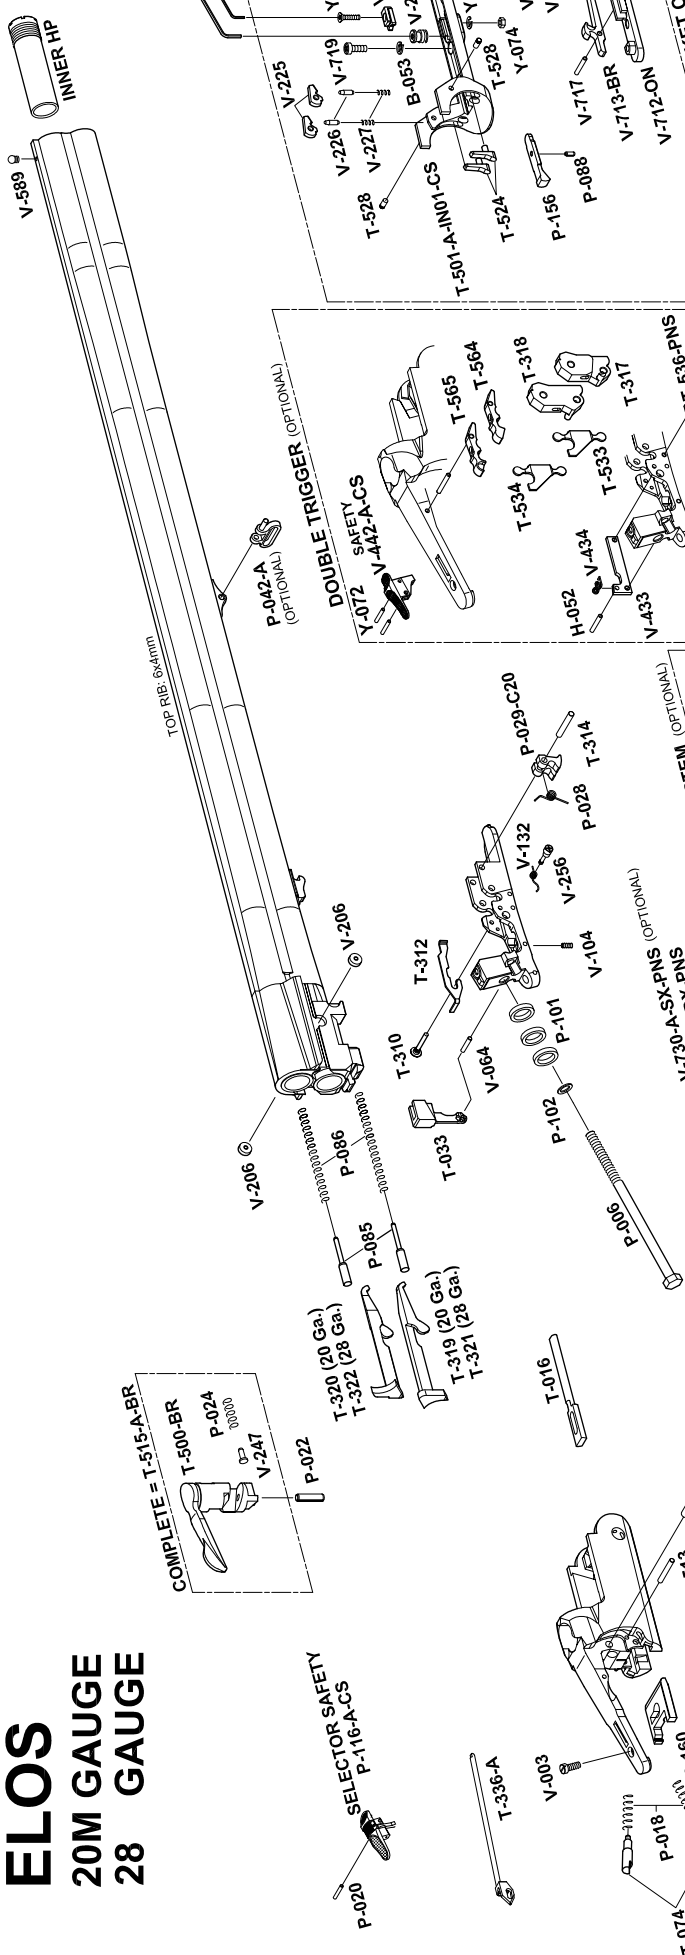

ELOS

20M GAUGE

28 GAUGE

FABARM[®]

Parti ricambio ELOS 20/28		ELOS 20/28 spare parts		Pièces détachées ELOS 20/28	
CODICE	DESCRIZIONE	CODE	DESCRIPTION	CODE	DESCRIPTION
A-055	VITE FISSAGGIO CALCIOLO (N°2)	A-055	RECOIL PAD SCREW (N°2)	A-055	VIS POUR SABOT (N°2)
A-077	CALCIOLO IN GOMMA HRA 12mm	A-077	HRA RUBBER RECOIL PAD 12mm	A-077	SABOT ANTI-RECOIL CAOUTCHOUC HRA 12mm
B-053	RONDELLA (N°2)	B-053	WASHER (N°2)	B-053	RONDELLE ELASTIQUE (N°2)
P-006	TIRANTE CALCIO	P-006	STOCK BOLT	P-006	TIRANT DE CROSSE
P-009	SPINA ELASTICA	P-009	RING SPRING PIN	P-009	GOUPILLE FENDUE
P-018	MOLLA PERCUSSORE (N°2)	P-018	FIRING PIN SPRING (N°2)	P-018	RESSORT DE PERCUTEUR (N°2)
P-019-1	MOLLA SICURA	P-019-1	SAFETY SPRING	P-019-1	RESSORT SURETE
P-020	SPINA SICURA MONOGRILLO	P-020	SAFETY RETAINING PIN SINGLE TRIGGER	P-020	GOUPILLE SURETE MONODETENTE
P-022	SPINA FERMO TASSELLO	P-022	BOLT RETAINING RING PIN	P-022	GOUPILLE ARRET VERROU
P-024	MOLLA RICHIAMO CHIAVE DI APERTURA	P-024	TOP LEVER SPRING	P-024	RESSORT DE CLEF
P-028	MOLLA NOTTOLINO ARMAMENTO	P-028	COCKING CAM SPRING	P-028	RESSORT ARMEUR
P-029-C20	NOTTOLINO DI ARMAMENTO	P-029-C20	COCKING CAM	P-029-C20	ARMEUR
P-031	DENTE AGGANCIAMENTO TASSELLO	P-031	TOP LEVER RETAINING LEVER	P-031	ARRET DE VERROU
P-032	MOLLA DENTE AGGANCIAMENTO TASSELLO	P-032	TOP LEVER RETAINING LEVER SPRING	P-032	RESSORT ARRET DE VERROU
P-062	DISTANZIALE PER CANI	P-062	HAMMER SPACER	P-062	INTERCALAIRE ENTRE CHIENS
P-083	VITE FISSAGGIO ASTA	P-083	FOREND RETAINING SCREW	P-083	VIS DE FIXATION
P-084	DADO VITE FISSAGGIO ASTA	P-084	FOREND RETAINING NUT	P-084	DOUILLE DE FIXATION
P-085	GUIDAMOLLA EJECTOR (N°2)	P-085	EJECTOR SPRING PLUNGER (N°2)	P-085	GUIDE RESSORT EJECTEUR (N°2)
P-086	MOLLA EJECTOR (N°2)	P-086	EJECTOR SPRING (N°2)	P-086	RESSORT D'EJECTEUR (N°2)
P-088	SPINA ELASTICA FISSAGGIO DENTE ARMAMENTO	P-088	RING SPRING PIN	P-088	RESSORT DENT D'ARMEMENT
P-095	MOLLA STANGHETTA DOPPIA MONTA (N°2)	P-095	DOUBLE HOOKING GUIDE SPRING (N°2)	P-095	RESSORT DE GACHETTE (N°2)
P-097	MOLLA BILANCIERE	P-097	INERTIA BLOCK SUPPORT SPRING	P-097	RESSORT DE MASSELOTE
P-098	SPINA POSTERIORE FISSAGGIO GUARDAMANO	P-098	TRIGGER GUARD REAR RETAINING PIN	P-098	GOUPILLE DE FIXATION DU PONTET
P-099	PERNO GRILLETTO	P-099	TRIGGER RETAINING PIN	P-099	AXE DE DETENTE
P-101	RONDELLA	P-101	WASHER	P-101	RONDELLE
P-102	RONDELLA ELASTICA DEL CALCIO	P-102	ELASTIC WASHER	P-102	RONDELLE ELASTIQUE
P-116-A-CS	SICURA MONOGRILLO SELETTIVA COMPLETA	P-116-A-CS	SELECTOR SAFETY COMPLETE	P-116-A-CS	POUSSOIR SURETE/SELECTEUR COMPLET
P-119-A	GUIDAMOLLA DEI CANI COMPLETI (N°2)	P-119-A	MAIN SPRINGS GUIDE COMPLETE (N°2)	P-119-A	GUIDE RESSORT DE CHIEN COMPLET (N°2)
P-156	DENTE DI ARMAMENTO	P-156	COCKING CAM TRIP	P-156	POUSSOIR D'ARMEMENT
P-160	TASSELLO DI CHIUSURA	P-160	LOCKING BOLT	P-160	VERROU
P-016	ASTA ARMAMENTO	P-016	COCKING ROD	T-016	TIGE D'ARMEMENT
T-033	MASSA INERZIALE	T-033	INERTIA BLOCK	T-033	MASSELOTE D'INERTIE
T-034-A	BILANCIERE MONOGRILLO COMPLETO	T-034-A	INERTIA BLOCK SUPPORT COMPLETE	T-034-A	BALANCIER MONODETENTE
T-074	PERCUSSORE	T-074	FIRING PIN	T-074	PERCUTEUR
T-310	PERNO LEVA SGANCIO DISPOSITIVO NON SPARO A FUCILE APERTO	T-310	OPEN GUN AUTOSAFE LEVER PIN	T-310	AXE DU LEVIER NON FEU ARME OUVERTE
T-312	LEVA SGANCIO DISPOSITIVO NON SPARO A FUCILE APERTO	T-312	OPEN GUN AUTOSAFE LEVER	T-312	LEVIER NON FEU ARME OUVERTE
T-313	SPINA DEI CANI	T-313	HAMMER RETAINING PIN	T-313	AXE DES CHIENS
T-314	PERNO NOTTOLINO DI ARMAMENTO	T-314	COCKING CAM RETAINING PIN	T-314	GOUPILLE ARRET ARMEUR
T-317	CANE DESTRO	T-317	RIGHT HAMMER	T-317	CHIEN DROIT
T-318	CANE SINISTRO	T-318	LEFT HAMMER	T-318	CHIEN GAUCHE
T-319	ESTRATTORE DESTRO cal. 20	T-319	RIGHT EJECTOR 20 ga.	T-319	EJECTEUR DROIT 20 ga.
T-320	ESTRATTORE SINISTRO cal. 20	T-320	LEFT EJECTOR 20 ga.	T-320	EJECTEUR GAUCHE 20 ga.
T-321	ESTRATTORE DESTRO cal. 28	T-321	RIGHT EJECTOR 28 ga.	T-321	EJECTEUR DROIT 28 ga.
T-322	ESTRATTORE SINISTRO cal. 28	T-322	LEFT EJECTOR 28 ga.	T-322	EJECTEUR GAUCHE 28 ga.
T-335-A	ASTINA COMANDO EJECTOR DESTRO	T-335-A	RIGHT EJECTOR COCKING ROD	T-335-A	TIGE D'EJECTEUR DROIT
T-336-A	ASTINA COMANDO EJECTOR SINISTRO	T-336-A	LEFT EJECTOR COCKING ROD	T-336-A	TIGE D'EJECTEUR GAUCHE
T-337-A	STANGHETTA DOPPIA MONTA	T-337-A	DOUBLE HOOKING SEARS	T-337-A	GACHETTES
T-500-BR	CHIAVE DI APERTURA	T-500-BR	TOP LEVER	T-500-BR	CLEF D'OUVERTURE
T-501-A-IN01-CS	CROCE ERGAL	T-501-A-IN01-CS	FOREND IRON ERGAL	T-501-A-IN01-CS	CROCHET ERGAL
T-513	SPINA FERMO CHIAVE DI APERTURA	T-513	TOP LEVER RETAINING PIN	T-513	GOUPILLE DE CLEF
T-514	SPINA FERMO PERCUSSORI	T-514	FIRING PIN RETAINING ROD	T-514	GOUPILLE ARRET PERCUTEUR
T-515-A-BR	CHIAVE DI APERTURA COMPLETA	T-515-A-BR	TOP LEVER COMPLETE	T-515-A-BR	CLEF D'OUVERTURE COMPLET
T-517-A-CS	CROCE COMPLETA ACCIAIO	T-517-A-CS	FOREND BRACKET COMPLETE STEEL	T-517-A-CS	CROCHET COMPLET ACIER
T-518-A-CS	CROCE COMPLETA ERGAL	T-518-A-CS	FOREND BRACKET COMPLETE ERGAL	T-518-A-CS	CROCHET COMPLET ERGAL
T-521-IN01-CS	CROCE ACCIAIO	T-521-IN01-CS	FOREND BRACKET STEEL	T-521-IN01-CS	CROCHET ERGAL
T-524	PIASTRINA RIENTRO ASTINA EJECTOR (N°2)	T-524	INSERT FOR EJECT. COCKING ROD RECALL (N°2)	T-524	INSERT POUR RAPPEL TIGE D'EJECTEUR (N°2)
T-528	PERNO PIASTRINA SGANCIO ESTRATTORE (N°2)	T-528	RETAINING EJECTOR PLATE PIN (N°2)	T-528	AXE DE CAME COMMANDE EJECTEURS (N°2)
T-538-BR	GUARDAMANO	T-538-BR	TRIGGER GUARD	T-538-BR	PONTET
T-545-A-OL	CALCIO CACCIA OLIO COMPLETO	T-545-A-OL	FIELD STOCK OILED COMPLETE	T-545-A-OL	CROSSE CHASSE HUILEE COMPLETE
T-555-OL	ASTA CACCIA OLIO cal. 20	T-555-OL	FIELD FOREND OILED 20 ga.	T-555-OL	GARDE-MAIN CHASSE HUILE 20 ga.
T-560-OL	ASTA CACCIA OLIO cal. 28	T-560-OL	FIELD FOREND OILED 28 ga.	T-560-OL	GARDE-MAIN CHASSE HUILE 28 ga.
V-003	VITE FISSAGGIO TRAVERSINO	V-003	ASSEMBLING BLOCK SCREW	V-003	VIS ETRETOISE
V-064	SPINA MASSA INERZIALE	V-064	INERTIA BLOCK PIN	V-064	GOUPILLE SURETE DOUBLE DETENTE
V-074	CHIAVE ESAGONALE 1.5mm	V-074	HEXAGONAL KEY 1.5mm	V-074	CLEF ALLEN 1.5mm
V-099	SFERA DEL BILANCIERE	V-099	INERTIA BLOCK BALL	V-099	BILLE DU BALANCIER
V-104	VITE REGOLAZIONE GRILLETTO	V-104	TRIGGER REGULATION SCREW	V-104	VIS DE REGULATION DETENTE
V-132	MOLLA RITORNO GRILLETTO	V-132	TRIGGER SPRING	V-132	RESSORT DE RAPPEL DETENTE
V-133	CHIAVE ESAGONALE 3mm	V-133	HEXAGONAL KEY 3mm	V-133	CLEF ALLEN 3mm
V-134	PERNO STANGHETTA	V-134	SEARS PIN	V-134	AXE DE GACHETTES
V-134	SPINA ANTERIORE FISSAGGIO GUARDAMANO	V-134	TRIGGER GUARD FRONT RETAINING PIN	V-134	GOUPILLE DE FIXATION ANTERIEURE DU PONTET
V-206	PERNO FERMO ESTRATTORE (N°2)	V-206	EJECTOR RETAINING PIN (N°2)	V-206	PASTILLE D'ARRET DES COULISEAUX (N°2)
V-214	PERNO GUIDA ASTINA COMANDO EJECTOR	V-214	EJECTOR COCKING ROD PIN	V-214	AXE DE COMMANDE DES TIGES EJECTEURS
V-219	TASSELLO APPOGGIO TENONE	V-219	FOREND BRACKET INSERT	V-219	INSERT DE TIRAGE SUR TENON
V-220	PERNO REGISTRO TASSELLO APPOGGIO TENONE	V-220	FOREND BRACKET INSERT ADJUSTMENT SCREW	V-220	VIS DE REGLAGE DU TIRAGE SUR TENON
V-225	PIASTRINA SGANCIO ESTRATTORE (N°2)	V-225	RETAINING EJECTOR PLATE (N°2)	V-225	CAME DE COMMANDE EJECTEURS (N°2)
V-226	PIOLO COMANDO PIASTRINA SGANCIO ESTRATTORE (N°2)	V-226	RETAINING EJECTOR PLATE PLUNGER (N°2)	V-226	GUIDE RESSORT CAME COMMANDE EJECTEURS (N°2)
V-227	MOLLA PIASTRINA SGANCIO ESTRATTORE (N°2)	V-227	RETAINING EJECTOR PLATE SPRING (N°2)	V-227	RESSORT DE CAME DE COMMANDE EJECTEURS (N°2)
V-247	GUIDAMOLLA CHIAVE DI APERTURA	V-247	TOP LEVER SPRING PLUNGER	V-247	GUIDE RESSORT DU CLEF
V-256	PERNO ECCENTRICO PER REGOLAZIONE GRILLETTO	V-256	TRIGGER REGULATION PIN	V-256	AXE EXENTRIQUE DE DETENTE
V-257	CHIAVE ESAGONALE 2mm	V-257	HEXAGONAL KEY 2mm	V-257	CLEF ALLEN 2mm
V-260	VITE PER GRILLETTO REGOLABILE	V-260	ADJUSTABLE TRIGGER SCREW	V-260	VIS DE DETENTE REGLABLE
V-319	RONDELLA	V-319	WASHER	V-319	RONDELLE
V-589	MIRINO	V-589	FRONT SIGHT	V-589	GUIDON
V-712-ON	CORPO AUGET	V-712-ON	FOREND IRON LOCK SUPPORT	V-712-ON	SUPPORT DE VERROU DE LONGUESSE
V-713-BR	AUGET	V-713-BR	FOREND IRON LOCK	V-713-BR	VERROU DE LONGUESSE
V-714	MOLLA SUPERIORE AUGET	V-714	FOREND LOCK OVER SPRING	V-714	RESSORT SUPERIEUR DU VERROU DE LONGUESSE
V-715	VITE FISSAGGIO MOLLA AUGET	V-715	LOCK SPRING RETAINING SCREW	V-715	VIS DE FIXATION DU RESSORT DE VERROU
V-717	SPINA AUGET	V-717	FOREND IRON LOCK PIN	V-717	GOUPILLE DU VERROU DE LONGUESSE
V-718	GRANO DI FERMO LEVA	V-718	FOREND IRON LOCK RETAINING PIN	V-718	VIS D'ARRET DU VERROU DE LONGUESSE
V-719	VITE ANTERIORE FISSAGGIO CORPO AUGET (N°2)	V-719	FRONT LOCK SUPPORT SCREW (N°2)	V-719	VIS AVANT DU SUPPORT DE VERROU (N°2)
V-720	MOLLA INFERIORE AUGET	V-720	FOREND LOCK UNDER SPRING	V-720	RESSORT INFERIEUR DU VERROU DE LONGUESSE
V-730-A-DX-PNS	GRILLETTO COMPLETO	V-730-A-DX-PNS	ADJUSTABLE TRIGGER COMPLETE	V-730-A-DX-PNS	DETENTE REGLABLE COMPLET
Y-074	DADO FISSAGGIO TASSELLO APPOGGIO TENONE	Y-074	FOREND BRACKET INSERT RETAINING NUT	Y-074	ECROU FIXATION DE L'INSERT D'APPUI SUR TENON
Y-075	VITE FISSAGGIO TASSELLO APPOGGIO TENONE	Y-075	FOREND BRACKET INSERT RETAINING SCREW	Y-075	VIS FIXATION DE L'INSERT D'APPUI SUR TENON
Y-076	ROSETTA DI SICUREZZA	Y-076	WASHER	Y-076	RONDELLE ELASTIQUE
BIGRILLO		DOUBLE TRIGGER SYSTEM		DOUBLE DETENTE	
H-052	PERNO DISTANZIALE GRILLETTI	H-052	DOUBLE TRIGGER SPACER PIN	H-052	GOUPILLE POUR INTERCALAIRE DE DETENTE
P-020	SPINA SICURA MONOGRILLO (N°2)	P-020	SAFETY RETAINING PIN SINGLE TRIGGER (N°2)	P-020	GOUPILLE SURETE MONODETENTE (N°2)
R-065	LEVA GRILLETTO POSTERIORE	R-065	TOP BARREL SEAR LIFTER	R-065	LEVIER DE PREMIERE DETENTE
R-066	LEVA GRILLETTO ANTERIORE	R-066	BOTTOM BARREL SEAR LIFTER	R-066	LEVIER DE DEUXIEME DETENTE
T-317	CANE DESTRO	T-317	RIGHT HAMMER	T-317	CHIEN DROIT
T-318	CANE SINISTRO	T-318	LEFT HAMMER	T-318	CHIEN GAUCHE
T-535-PNS	GRILLETTO DESTRO	T-535-PNS	FRONT TRIGGER	T-535-PNS	PREMIERE DETENTE
T-536-PNS	GRILLETTO SINISTRO	T-536-PNS	BACK TRIGGER	T-536-PNS	DEUXIEME DETENTE
T-539-BR	GUARDAMANO	T-539-BR	TRIGGER GUARD	T-539-BR	PONTET
T-564	STANGHETTA BIGRILLO DESTRA	T-564	DOUBLE TRIGGER SEAR RIGHT	T-564	GACHETTES DOUBLE DETENTE DROIT
T-565	STANGHETTA BIGRILLO SINISTRA	T-565	DOUBLE TRIGGER SEAR LEFT	T-565	GACHETTES DOUBLE DETENTE GAUCHE
V-433	DISTANZIALE GRILLETTI	V-433	DOUBLE TRIGGER SPACER	V-433	INTERCALAIRE DE DETENTE
V-434	MOLLA GRILLETTI	V-434	DOUBLE TRIGGER SPRING	V-434	RESSORT DE DETENTE
V-442-A-CS	SICURA BIGRILLO	V-442-A-CS	DOUBLE TRIGGER SAFETY	V-442-A-CS	SURETE DOUBLE DETENTE
BLACK DIAMOND		BLACK DIAMOND		BLACK DIAMOND	
P-116-A-BR	SICURA MONOGRILLO SELETTIVA COMPLETA	P-116-A-BR	SELECTOR SAFETY COMPLETE	P-116-A-BR	POUSSOIR SURETE/SELECTEUR COMPLET
T-519-A-BR	CROCE COMPLETA	T-519-A-BR	FOREND BRACKET COMPLETE	T-519-A-BR	CROCHET COMPLETE
T-521-BR	CROCE	T-521-BR	FOREND BRACKET	T-521-BR	CROCHET
T-546-A-OL	CALCIO CACCIA OLIO COMPLETO	T-546-A-OL	HUNTING STOCK OILED COMPLETE	T-546-A-OL	CROSSE HUILEE CHASSE COMPLET
T-556-OL	ASTA CACCIA OLIO cal. 20	T-556-OL	FIELD FOREND OILED 20 ga.	T-556-OL	GARDE-MAIN CHASSE HUILE 20 ga.
T-561-OL	ASTA CACCIA OLIO cal. 28	T-561-OL	FIELD FOREND OILED 28 ga.	T-561-OL	GARDE-MAIN CHASSE HUILE 28 ga.
V-730-A-DX-DO	GRILLETTO COMPLETO	V-730-A-DX-DO	ADJUSTABLE TRIGGER COMPLETE	V-730-A-DX-DO	DETENTE REGLABLE COMPLET
OPZIONI		OPTIONAL		OPTIONS	
A-075	CALCIOLO IN GOMMA HRA 27mm	A-075	HRA RUBBER RECOIL PAD 27mm	A-075	SABOT ANTI-RECOIL CAOUTCHOUC HRA 27mm
A-078	CALCIOLO IN GOMMA HRA 22mm	A-078	HRA RUBBER RECOIL PAD 22mm	A-078	SABOT ANTI-RECOIL CAOUTCHOUC HRA 22mm
P-042-A	PORTABRETTA CANNA	P-042-A	BARREL SWIVEL	P-042-A	GRENADIERE CANON
P-043-A	PORTABRETTA CALCIO	P-043-A	STOCK SWIVEL	P-043-A	GRENADIERE CROSSE
T-051	SICURA AUTOMATICA	T-051	AUTOSAFE	T-051	TIGE SURETE AUTOMATIQUE
T-547-A-OL	CALCIO CACCIA OLIO MANCINO COMPLETO	T-547-A-OL	LEFT HANDED HUNTING STOCK OILED COMPLETE	T-547-A-OL	CROSSE HUILEE CHASSE COMPLET - POUR GAUCHERS
V-730-A-SX-PNS	GRILLETTO COMPLETO MANCINO	V-730-A-SX-PNS	LEFT HANDED ADJUSTABLE TRIGGER COMPLETE	V-730-A-SX-PNS	DETENTE REGLABLE COMPLET - POUR GAUCHERS