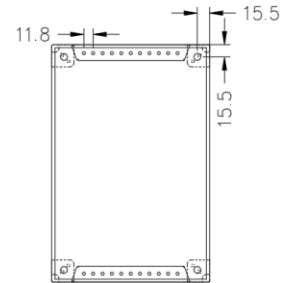

Properties

Properties	
Manufacturer	Eureka
Product Range	Eureka IP66 Terminal Boxes
IP rating	IP66
Enclosure Depth	80/120 mm
Enclosure Material	Polyester Powder coated Mild Steel
Enclosure Thickness	2.0mm
Colour	RAL7032 Grey
Earthing	Earthing Studs available on body and door

### Dimensions of Eureka Terminal Boxes

BOTTOM SIDE

FRONT ELEVATION

LEFT SIDE

LEFT SIDE  
FRONT DOOR REMOVED

FRONT ELEVATION  
FRONT DOOR REMOVED

Part No.	A	B	C	D	E
TL-15158	150	90	82.5	150	142.3
TL-20158	200	90	82.5	150	142.3
TL-25158	250	90	82.5	150	142.3
TL-30158	300	90	82.5	150	142.3
TL-35158	350	90	82.5	150	142.3
TL-40158	400	90	82.5	150	142.3
TL-50158	500	90	82.5	150	142.3
TL-30208	300	90	82.5	200	192.3
TL-40208	400	90	82.5	200	192.3
TL-151512	150	130	122.5	150	142.3
TL-201512	200	130	122.5	150	142.3
TL-301512	300	130	122.5	150	142.3
TL-202012	200	130	122.5	200	192.3
TL-302012	300	130	122.5	200	192.3
TL-402012	400	130	122.5	200	192.3
TL-502012	500	130	122.5	200	192.3
TL-602012	600	130	122.5	200	192.3
TL-702012	700	130	122.5	200	192.3
TL-802012	800	130	122.5	200	192.3
TL-303012	300	130	122.5	300	292.3
TL-403012	400	130	122.5	300	292.3
TL-503012	500	130	122.5	300	292.3
TL-603012	600	130	122.5	300	292.3
TL-703012	700	130	122.5	300	292.3
TL-404012	400	130	122.5	400	392.3
TL-604012	600	130	122.5	400	392.3
TL-804012	800	130	122.5	400	392.3