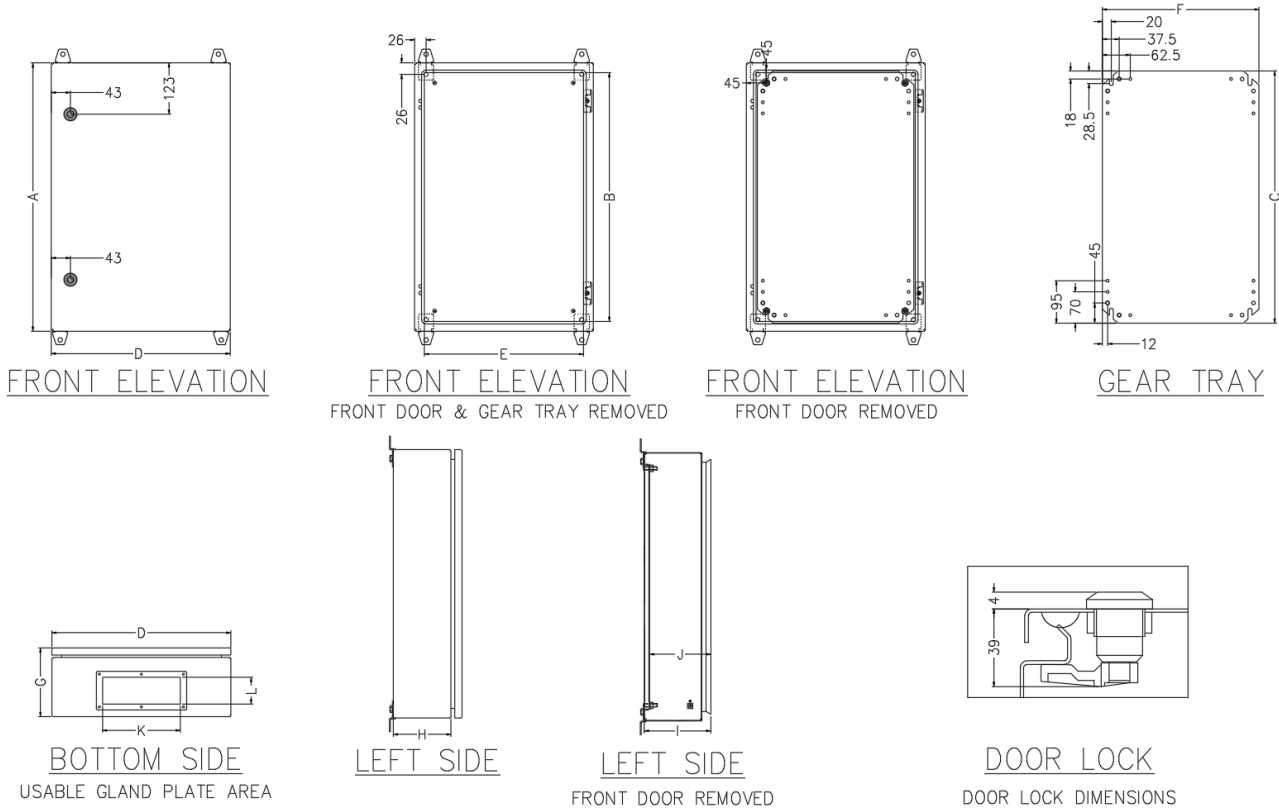

Dimensions for EUR604015-EUR1006030

Part No.	A	B	C	D	E	F
EUR604015	600	578	564	400	356	350
EUR604020/-OR	600	578	564	400	356	350
EUR605015	600	578	564	500	456	450
EUR604025/-OR	600	578	564	400	356	350
EUR605020	600	578	564	500	456	450
EUR605025	600	578	564	500	456	450
EUR606020/-OR	600	578	564	600	556	550
EUR606025/-OR	600	578	564	600	556	550
EUR606030	600	578	564	600	556	550
EUR705020	700	678	664	500	456	450
EUR705025/-OR	700	678	664	500	456	450
EUR806020	800	778	764	600	556	550
EUR806025/-OR	800	778	764	600	556	550
EUR806030	800	778	764	600	556	550
EUR1006025/-OR	1000	978	964	600	556	550
EUR1006030/-OR	1000	978	964	600	556	550