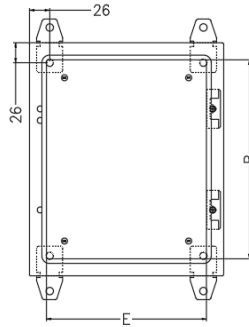

FRONT ELEVATION
FRONT DOOR REMOVED

GEAR TRAY

BOTTOM SIDE

SIDE VIEW

SIDE VIEW
FRONT DOOR REMOVED

DOOR LOCK
DOOR LOCK DIMENSIONS

Part No.	A	B	C
EUR252010	250	206	214
EUR252015	250	206	214
EUR252020	250	206	214
EUR302015	300	256	264

Dimensions for EUR302515-EUR505025

FRONT ELEVATION

FRONT ELEVATION
FRONT DOOR & GEAR TRAY REMOVED

FRONT ELEVATION
FRONT DOOR REMOVED

GEAR TRAY

BOTTOM SIDE
USABLE GLAND PLATE AREA

LEFT SIDE

LEFT SIDE
FRONT DOOR REMOVED

DOOR LOCK
DOOR LOCK DIMENSIONS

Part No.	A	B	C	D	E	F
EUR302515	300	278	264	250	206	200
EUR302520	300	278	264	250	206	200
EUR303015	300	278	264	300	256	250
EUR303020	300	278	264	300	256	250
EUR403015	400	378	364	300	256	250
EUR403020	400	378	364	300	256	250
EUR404020/-OR	400	378	364	400	356	350
EUR406025	400	378	364	600	556	550
EUR504015	500	478	464	400	356	350
EUR504020	500	478	464	400	356	350
EUR504025	500	478	464	400	356	350
EUR505020	500	478	464	500	456	450
EUR505025	500	478	464	500	456	450

Dimensions for EUR604015-EUR1006030

Part No.	A	B	C	D	E	F
EUR604015	600	578	564	400	356	350
EUR604020/-OR	600	578	564	400	356	350
EUR605015	600	578	564	500	456	450
EUR604025/-OR	600	578	564	400	356	350
EUR605020	600	578	564	500	456	450
EUR605025	600	578	564	500	456	450
EUR606020/-OR	600	578	564	600	556	550
EUR606025/-OR	600	578	564	600	556	550
EUR606030	600	578	564	600	556	550
EUR705020	700	678	664	500	456	450
EUR705025/-OR	700	678	664	500	456	450
EUR806020	800	778	764	600	556	550
EUR806025/-OR	800	778	764	600	556	550
EUR806030	800	778	764	600	556	550
EUR1006025/-OR	1000	978	964	600	556	550
EUR1006030/-OR	1000	978	964	600	556	550