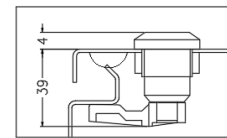

Dimensions for EUR604015-EUR1006030

Part No.	A	B	C	D	E	F
EUR604015	600	578	564	400	356	350
EUR604020/-OR	600	578	564	400	356	350
EUR605015	600	578	564	500	456	450
EUR604025/-OR	600	578	564	400	356	350
EUR605020	600	578	564	500	456	450
EUR605025	600	578	564	500	456	450
EUR606020/-OR	600	578	564	600	556	550
EUR606025/-OR	600	578	564	600	556	550
EUR606030	600	578	564	600	556	550
EUR705020	700	678	664	500	456	450
EUR705025/-OR	700	678	664	500	456	450
EUR806020	800	778	764	600	556	550
EUR806025/-OR	800	778	764	600	556	550
EUR806030	800	778	764	600	556	550
EUR1006025/-OR	1000	978	964	600	556	550
EUR1006030/-OR	1000	978	964	600	556	550

Dimensions for EUR808020-EUR1408030

FRONT ELEVATION

FRONT ELEVATION

FRONT DOOR & GEAR TRAY REMOVED

FRONT ELEVATION

FRONT DOOR REMOVED

GEAR TRAY

BOTTOM SIDE
USABLE GLAND PLATE AREA

LEFT SIDE

LEFT SIDE
FRONT DOOR REMOVED

DOOR LOCK
DOOR LOCK DIMENSIONS

Part No.	A	B	C
EUR808020	800	778	764
EUR808025	800	778	764
EUR808030	800	778	764
EUR1008025/-OR	1000	978	964
EUR1008030/-OR	1000	978	964
EUR1206025/-OR	1200	1178	1164
EUR1208030/-OR	1200	1178	1164
EUR1408030/-OR	1400	1378	1364