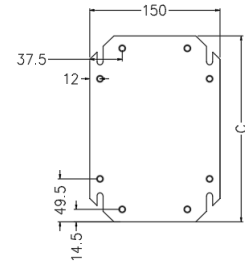

FRONT ELEVATION
FRONT DOOR REMOVED

GEAR TRAY

BOTTOM SIDE

SIDE VIEW

SIDE VIEW
FRONT DOOR REMOVED

DOOR LOCK
DOOR LOCK DIMENSIONS

Part No.	A	B	C
EUR252010	250	206	214
EUR252015	250	206	214
EUR252020	250	206	214
EUR302015	300	256	264

DOOR LOCK
DOOR LOCK DIMENSIONS

Part No.	A	B	C	D	E	F
EUR302515	300	278	264	250	206	200
EUR302520	300	278	264	250	206	200
EUR303015	300	278	264	300	256	250
EUR303020	300	278	264	300	256	250
EUR403015	400	378	364	300	256	250
EUR403020	400	378	364	300	256	250
EUR404020/-OR	400	378	364	400	356	350
EUR406025	400	378	364	600	556	550
EUR504015	500	478	464	400	356	350
EUR504020	500	478	464	400	356	350
EUR504025	500	478	464	400	356	350
EUR505020	500	478	464	500	456	450
EUR505025	500	478	464	500	456	450

Dimensions for EUR604015-EUR1006030

Part No.	A	B	C	D	E	F
EUR604015	600	578	564	400	356	350
EUR604020/-OR	600	578	564	400	356	350
EUR605015	600	578	564	500	456	450
EUR604025/-OR	600	578	564	400	356	350
EUR605020	600	578	564	500	456	450
EUR605025	600	578	564	500	456	450
EUR606020/-OR	600	578	564	600	556	550
EUR606025/-OR	600	578	564	600	556	550
EUR606030	600	578	564	600	556	550
EUR705020	700	678	664	500	456	450
EUR705025/-OR	700	678	664	500	456	450
EUR806020	800	778	764	600	556	550
EUR806025/-OR	800	778	764	600	556	550
EUR806030	800	778	764	600	556	550
EUR1006025/-OR	1000	978	964	600	556	550
EUR1006030/-OR	1000	978	964	600	556	550

LEFT SIDE

LEFT SIDE
FRONT DOOR REMOVED

DOOR LOCK
DOOR LOCK DIMENSIONS

Part No.	A	B	C
EUR808020	800	778	764
EUR808025	800	778	764
EUR808030	800	778	764
EUR1008025/-OR	1000	978	964
EUR1008030/-OR	1000	978	964
EUR1206025/-OR	1200	1178	1164
EUR1208030/-OR	1200	1178	1164
EUR1408030/-OR	1400	1378	1364