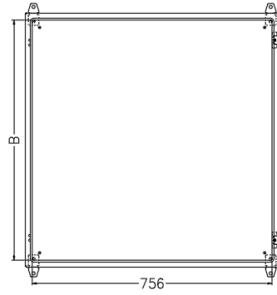

Dimensions for EUR604015-EUR1006030

Part No.	A	B	C	D	E	F
EUR604015	600	578	564	400	356	350
EUR604020/-OR	600	578	564	400	356	350
EUR605015	600	578	564	500	456	450
EUR604025/-OR	600	578	564	400	356	350
EUR605020	600	578	564	500	456	450
EUR605025	600	578	564	500	456	450
EUR606020/-OR	600	578	564	600	556	550
EUR606025/-OR	600	578	564	600	556	550
EUR606030	600	578	564	600	556	550
EUR705020	700	678	664	500	456	450
EUR705025/-OR	700	678	664	500	456	450
EUR806020	800	778	764	600	556	550
EUR806025/-OR	800	778	764	600	556	550
EUR806030	800	778	764	600	556	550
EUR1006025/-OR	1000	978	964	600	556	550
EUR1006030/-OR	1000	978	964	600	556	550

Dimensions for EUR808020-EUR1408030

FRONT ELEVATION

FRONT ELEVATION

FRONT DOOR & GEAR TRAY REMOVED

FRONT ELEVATION

FRONT DOOR REMOVED

GEAR TRAY

BOTTOM SIDE
USABLE GLAND PLATE AREA

LEFT SIDE

LEFT SIDE
FRONT DOOR REMOVED

DOOR LOCK
DOOR LOCK DIMENSIONS

Part No.	A	B	C
EUR808020	800	778	764
EUR808025	800	778	764
EUR808030	800	778	764
EUR1008025/-OR	1000	978	964
EUR1008030/-OR	1000	978	964
EUR1206025/-OR	1200	1178	1164
EUR1208030/-OR	1200	1178	1164
EUR1408030/-OR	1400	1378	1364