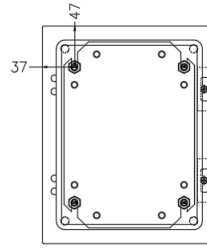

Catalogue number: **EUR**□□□□□□□□
EUR□□□□□□□□-OR

CVS Eureka IP55/IP65 Mild Steel Wall Mounted Enclosures

Dimensions for EUR252010-EUR302015

FRONT ELEVATION
WITH FRONT DOOR FITTED

FRONT ELEVATION
FRONT DOOR & GEAR TRAY REMOVED

FRONT ELEVATION
FRONT DOOR REMOVED

GEAR TRAY

BOTTOM SIDE

SIDE VIEW

SIDE VIEW
FRONT DOOR REMOVED

DOOR LOCK
DOOR LOCK DIMENSIONS

Part No.	A	B	C
EUR252010	250	206	214
EUR252015	250	206	214
EUR252020	250	206	214
EUR302015	300	256	264

Dimensions for EUR604015-EUR1006030

Part No.	A	B	C	D	E	F
EUR604015	600	578	564	400	356	350
EUR604020/-OR	600	578	564	400	356	350
EUR605015	600	578	564	500	456	450
EUR604025/-OR	600	578	564	400	356	350
EUR605020	600	578	564	500	456	450
EUR605025	600	578	564	500	456	450
EUR606020/-OR	600	578	564	600	556	550
EUR606025/-OR	600	578	564	600	556	550
EUR606030	600	578	564	600	556	550
EUR705020	700	678	664	500	456	450
EUR705025/-OR	700	678	664	500	456	450
EUR806020	800	778	764	600	556	550
EUR806025/-OR	800	778	764	600	556	550
EUR806030	800	778	764	600	556	550
EUR1006025/-OR	1000	978	964	600	556	550
EUR1006030/-OR	1000	978	964	600	556	550

LEFT SIDE

LEFT SIDE
FRONT DOOR REMOVED

DOOR LOCK
DOOR LOCK DIMENSIONS

Part No.	A	B	C
EUR808020	800	778	764
EUR808025	800	778	764
EUR808030	800	778	764
EUR1008025/-OR	1000	978	964
EUR1008030/-OR	1000	978	964
EUR1206025/-OR	1200	1178	1164
EUR1208030/-OR	1200	1178	1164
EUR1408030/-OR	1400	1378	1364