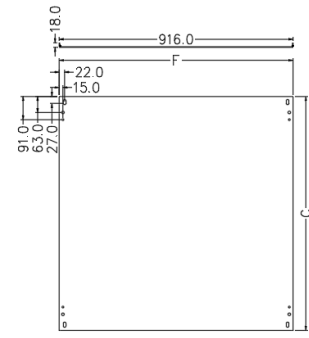

Dimensions for EUR604015-EUR1006030

Part No.	A	B	C	D	E	F
EUR604015	600	578	564	400	356	350
EUR604020/-OR	600	578	564	400	356	350
EUR605015	600	578	564	500	456	450
EUR604025/-OR	600	578	564	400	356	350
EUR605020	600	578	564	500	456	450
EUR605025	600	578	564	500	456	450
EUR606020/-OR	600	578	564	600	556	550
EUR606025/-OR	600	578	564	600	556	550
EUR606030	600	578	564	600	556	550
EUR705020	700	678	664	500	456	450
EUR705025/-OR	700	678	664	500	456	450
EUR806020	800	778	764	600	556	550
EUR806025/-OR	800	778	764	600	556	550
EUR806030	800	778	764	600	556	550
EUR1006025/-OR	1000	978	964	600	556	550
EUR1006030/-OR	1000	978	964	600	556	550

LEFT SIDE

LEFT SIDE
FRONT DOOR REMOVED

DOOR LOCK
DOOR LOCK DIMENSIONS

Part No.	A	B	C
EUR808020	800	778	764
EUR808025	800	778	764
EUR808030	800	778	764
EUR1008025/-OR	1000	978	964
EUR1008030/-OR	1000	978	964
EUR1206025/-OR	1200	1178	1164
EUR1208030/-OR	1200	1178	1164
EUR1408030/-OR	1400	1378	1364

Dimensions for EUR10010030-EUR14012030

FRONT ELEVATION

FRONT ELEVATION
FRONT DOOR & GEAR TRAY REMOVED

FRONT ELEVATION
FRONT DOOR REMOVED

GEAR TRAY

BOTTOM SIDE
USABLE GLAND PLATE AREA

LEFT SIDE

LEFT SIDE
FRONT DOOR REMOVED

Part No.	A	B	C	D	E	F
EUR10010030	1000	930	916	600	530	516
EUR12010030	1200	1130	1116	800	730	716
EUR14010030	1400	1330	1316	800	730	716
EUR14012030	1400	1330	1316	800	730	716