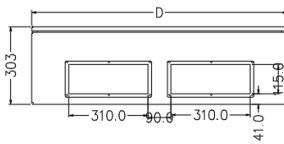

Dimensions for EUR604015-EUR1006030

Part No.	A	B	C	D	E	F
EUR604015	600	578	564	400	356	350
EUR604020/-OR	600	578	564	400	356	350
EUR605015	600	578	564	500	456	450
EUR604025/-OR	600	578	564	400	356	350
EUR605020	600	578	564	500	456	450
EUR605025	600	578	564	500	456	450
EUR606020/-OR	600	578	564	600	556	550
EUR606025/-OR	600	578	564	600	556	550
EUR606030	600	578	564	600	556	550
EUR705020	700	678	664	500	456	450
EUR705025/-OR	700	678	664	500	456	450
EUR806020	800	778	764	600	556	550
EUR806025/-OR	800	778	764	600	556	550
EUR806030	800	778	764	600	556	550
EUR1006025/-OR	1000	978	964	600	556	550
EUR1006030/-OR	1000	978	964	600	556	550

LEFT SIDE

LEFT SIDE
FRONT DOOR REMOVED

DOOR LOCK
DOOR LOCK DIMENSIONS

Part No.	A	B	C
EUR808020	800	778	764
EUR808025	800	778	764
EUR808030	800	778	764
EUR1008025/-OR	1000	978	964
EUR1008030/-OR	1000	978	964
EUR1206025/-OR	1200	1178	1164
EUR1208030/-OR	1200	1178	1164
EUR1408030/-OR	1400	1378	1364

Dimensions for EUR10010030-EUR14012030

FRONT ELEVATION

FRONT ELEVATION
FRONT DOOR & GEAR TRAY REMOVED

FRONT ELEVATION
FRONT DOOR REMOVED

GEAR TRAY

BOTTOM SIDE
USABLE GLAND PLATE AREA

LEFT SIDE

LEFT SIDE
FRONT DOOR REMOVED