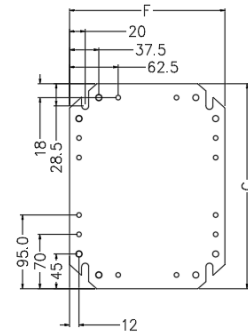

Dimensions for EUR302515-EUR505025

FRONT ELEVATION

FRONT ELEVATION
FRONT DOOR & GEAR TRAY REMOVED

FRONT ELEVATION
FRONT DOOR REMOVED

GEAR TRAY

BOTTOM SIDE
USABLE GLAND PLATE AREA

LEFT SIDE

LEFT SIDE
FRONT DOOR REMOVED

DOOR LOCK
DOOR LOCK DIMENSIONS

Part No.	A	B	C	D	E	F
EUR302515	300	278	264	250	206	200
EUR302520	300	278	264	250	206	200
EUR303015	300	278	264	300	256	250
EUR303020	300	278	264	300	256	250
EUR403015	400	378	364	300	256	250
EUR403020	400	378	364	300	256	250
EUR404020/-OR	400	378	364	400	356	350
EUR406025	400	378	364	600	556	550
EUR504015	500	478	464	400	356	350
EUR504020	500	478	464	400	356	350
EUR504025	500	478	464	400	356	350
EUR505020	500	478	464	500	456	450
EUR505025	500	478	464	500	456	450

Dimensions for EUR604015-EUR1006030

Part No.	A	B	C	D	E	F
EUR604015	600	578	564	400	356	350
EUR604020/-OR	600	578	564	400	356	350
EUR605015	600	578	564	500	456	450
EUR604025/-OR	600	578	564	400	356	350
EUR605020	600	578	564	500	456	450
EUR605025	600	578	564	500	456	450
EUR606020/-OR	600	578	564	600	556	550
EUR606025/-OR	600	578	564	600	556	550
EUR606030	600	578	564	600	556	550
EUR705020	700	678	664	500	456	450
EUR705025/-OR	700	678	664	500	456	450
EUR806020	800	778	764	600	556	550
EUR806025/-OR	800	778	764	600	556	550
EUR806030	800	778	764	600	556	550
EUR1006025/-OR	1000	978	964	600	556	550
EUR1006030/-OR	1000	978	964	600	556	550

LEFT SIDE

LEFT SIDE
FRONT DOOR REMOVED

DOOR LOCK
DOOR LOCK DIMENSIONS

Part No.	A	B	C
EUR808020	800	778	764
EUR808025	800	778	764
EUR808030	800	778	764
EUR1008025/-OR	1000	978	964
EUR1008030/-OR	1000	978	964
EUR1206025/-OR	1200	1178	1164
EUR1208030/-OR	1200	1178	1164
EUR1408030/-OR	1400	1378	1364