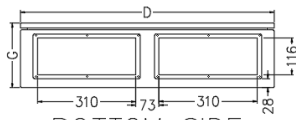

Dimensions for EUR604015-EUR1006030

Part No.	A	B	C	D	E	F
EUR604015	600	578	564	400	356	350
EUR604020/-OR	600	578	564	400	356	350
EUR605015	600	578	564	500	456	450
EUR604025/-OR	600	578	564	400	356	350
EUR605020	600	578	564	500	456	450
EUR605025	600	578	564	500	456	450
EUR606020/-OR	600	578	564	600	556	550
EUR606025/-OR	600	578	564	600	556	550
EUR606030	600	578	564	600	556	550
EUR705020	700	678	664	500	456	450
EUR705025/-OR	700	678	664	500	456	450
EUR806020	800	778	764	600	556	550
EUR806025/-OR	800	778	764	600	556	550
EUR806030	800	778	764	600	556	550
EUR1006025/-OR	1000	978	964	600	556	550
EUR1006030/-OR	1000	978	964	600	556	550

Dimensions for EUR808020-EUR1408030

FRONT ELEVATION

FRONT ELEVATION

FRONT DOOR & GEAR TRAY REMOVED

FRONT ELEVATION

FRONT DOOR REMOVED

GEAR TRAY

BOTTOM SIDE
USABLE GLAND PLATE AREA

LEFT SIDE

LEFT SIDE
FRONT DOOR REMOVED

DOOR LOCK
DOOR LOCK DIMENSIONS

Part No.	A	B	C
EUR808020	800	778	764
EUR808025	800	778	764
EUR808030	800	778	764
EUR1008025/-OR	1000	978	964
EUR1008030/-OR	1000	978	964
EUR1206025/-OR	1200	1178	1164
EUR1208030/-OR	1200	1178	1164
EUR1408030/-OR	1400	1378	1364