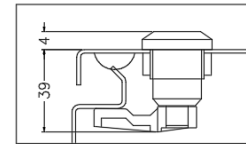

Dimensions for EUR302515-EUR505025

FRONT ELEVATION

FRONT ELEVATION
FRONT DOOR & GEAR TRAY REMOVED

FRONT ELEVATION
FRONT DOOR REMOVED

GEAR TRAY

BOTTOM SIDE
USABLE GLAND PLATE AREA

LEFT SIDE

LEFT SIDE
FRONT DOOR REMOVED

DOOR LOCK
DOOR LOCK DIMENSIONS

Part No.	A	B	C	D	E	F
EUR302515	300	278	264	250	206	200
EUR302520	300	278	264	250	206	200
EUR303015	300	278	264	300	256	250
EUR303020	300	278	264	300	256	250
EUR403015	400	378	364	300	256	250
EUR403020	400	378	364	300	256	250
EUR404020/-OR	400	378	364	400	356	350
EUR406025	400	378	364	600	556	550
EUR504015	500	478	464	400	356	350
EUR504020	500	478	464	400	356	350
EUR504025	500	478	464	400	356	350
EUR505020	500	478	464	500	456	450
EUR505025	500	478	464	500	456	450