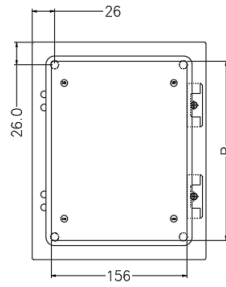

Catalogue number: **EUR**□□□□□□□□
EUR□□□□□□□□-OR

CVS Eureka IP55/IP65 Mild Steel Wall Mounted Enclosures

Dimensions for EUR252010-EUR302015

FRONT ELEVATION
WITH FRONT DOOR FITTED

FRONT ELEVATION
FRONT DOOR & GEAR TRAY REMOVED

FRONT ELEVATION
FRONT DOOR REMOVED

GEAR TRAY

BOTTOM SIDE

SIDE VIEW

SIDE VIEW
FRONT DOOR REMOVED

DOOR LOCK
DOOR LOCK DIMENSIONS

Part No.	A	B	C
EUR252010	250	206	214
EUR252015	250	206	214
EUR252020	250	206	214
EUR302015	300	256	264

Dimensions for EUR604015-EUR1006030

Part No.	A	B	C	D	E	F
EUR604015	600	578	564	400	356	350
EUR604020/-OR	600	578	564	400	356	350
EUR605015	600	578	564	500	456	450
EUR604025/-OR	600	578	564	400	356	350
EUR605020	600	578	564	500	456	450
EUR605025	600	578	564	500	456	450
EUR606020/-OR	600	578	564	600	556	550
EUR606025/-OR	600	578	564	600	556	550
EUR606030	600	578	564	600	556	550
EUR705020	700	678	664	500	456	450
EUR705025/-OR	700	678	664	500	456	450
EUR806020	800	778	764	600	556	550
EUR806025/-OR	800	778	764	600	556	550
EUR806030	800	778	764	600	556	550
EUR1006025/-OR	1000	978	964	600	556	550
EUR1006030/-OR	1000	978	964	600	556	550

LEFT SIDE

LEFT SIDE
FRONT DOOR REMOVED

DOOR LOCK
DOOR LOCK DIMENSIONS

Part No.	A	B	C
EUR808020	800	778	764
EUR808025	800	778	764
EUR808030	800	778	764
EUR1008025/-OR	1000	978	964
EUR1008030/-OR	1000	978	964
EUR1206025/-OR	1200	1178	1164
EUR1208030/-OR	1200	1178	1164
EUR1408030/-OR	1400	1378	1364