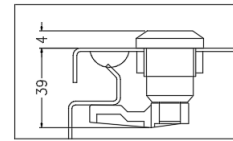

FRONT ELEVATION
FRONT DOOR REMOVED

GEAR TRAY

BOTTOM SIDE

SIDE VIEW

SIDE VIEW
FRONT DOOR REMOVED

DOOR LOCK
DOOR LOCK DIMENSIONS

Part No.	A	B	C
EUR252010	250	206	214
EUR252015	250	206	214
EUR252020	250	206	214
EUR302015	300	256	264

Part No.	G	H	I	J
EUR252010	103	77	97	85
EUR252015	153	127	147	135
EUR252020	203	177	197	185
EUR302015	153	127	147	135

** EUR252010 to EUR302015 enclosure range does not come with a gland plate or wall mounting brackets.

DOOR LOCK
DOOR LOCK DIMENSIONS

Part No.	A	B	C	D	E	F
EUR302515	300	278	264	250	206	200
EUR302520	300	278	264	250	206	200
EUR303015	300	278	264	300	256	250
EUR303020	300	278	264	300	256	250
EUR403015	400	378	364	300	256	250
EUR403020	400	378	364	300	256	250
EUR404020/-OR	400	378	364	400	356	350
EUR406025	400	378	364	600	556	550
EUR504015	500	478	464	400	356	350
EUR504020	500	478	464	400	356	350
EUR504025	500	478	464	400	356	350
EUR505020	500	478	464	500	456	450
EUR505025	500	478	464	500	456	450

LEFT SIDE

LEFT SIDE
FRONT DOOR REMOVED

DOOR LOCK
DOOR LOCK DIMENSIONS

Part No.	A	B	C
EUR808020	800	778	764
EUR808025	800	778	764
EUR808030	800	778	764
EUR1008025/-OR	1000	978	964
EUR1008030/-OR	1000	978	964
EUR1206025/-OR	1200	1178	1164
EUR1208030/-OR	1200	1178	1164
EUR1408030/-OR	1400	1378	1364