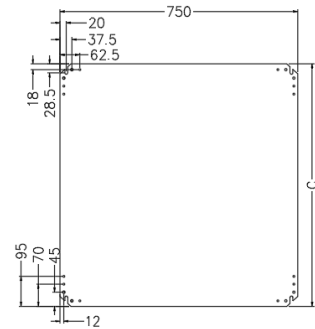

Dimensions for EUR604015-EUR1006030

Part No.	A	B	C	D	E	F
EUR604015	600	578	564	400	356	350
EUR604020/-OR	600	578	564	400	356	350
EUR605015	600	578	564	500	456	450
EUR604025/-OR	600	578	564	400	356	350
EUR605020	600	578	564	500	456	450
EUR605025	600	578	564	500	456	450
EUR606020/-OR	600	578	564	600	556	550
EUR606025/-OR	600	578	564	600	556	550
EUR606030	600	578	564	600	556	550
EUR705020	700	678	664	500	456	450
EUR705025/-OR	700	678	664	500	456	450
EUR806020	800	778	764	600	556	550
EUR806025/-OR	800	778	764	600	556	550
EUR806030	800	778	764	600	556	550
EUR1006025/-OR	1000	978	964	600	556	550
EUR1006030/-OR	1000	978	964	600	556	550

Part No.	G	H	I	J	K	L
EUR604015	153	129	149	137	174	60
EUR604020/-OR	203	179	199	187	259	88
EUR605015	253	229	249	237	259	88
EUR604025/-OR	153	129	149	137	174	60
EUR605020	203	179	199	187	259	88
EUR605025	253	229	249	237	310	115
EUR606020/-OR	203	179	199	187	310	115
EUR606025/-OR	253	229	249	237	310	115
EUR606030	303	279	299	287	310	115
EUR705020	203	179	199	187	259	88
EUR705025/-OR	253	229	249	237	310	115
EUR806020	203	179	199	187	310	115
EUR806025/-OR	253	229	249	237	310	115
EUR806030	303	279	299	287	310	115
EUR1006025/-OR	253	229	249	237	310	115
EUR1006030/-OR	303	279	299	287	310	115

Dimensions for EUR808020-EUR1408030

FRONT ELEVATION

FRONT ELEVATION

FRONT DOOR & GEAR TRAY REMOVED

FRONT ELEVATION

FRONT DOOR REMOVED

GEAR TRAY

BOTTOM SIDE
USABLE GLAND PLATE AREA

LEFT SIDE

LEFT SIDE
FRONT DOOR REMOVED

DOOR LOCK
DOOR LOCK DIMENSIONS

Part No.	A	B	C
EUR808020	800	778	764
EUR808025	800	778	764
EUR808030	800	778	764
EUR1008025/-OR	1000	978	964
EUR1008030/-OR	1000	978	964
EUR1206025/-OR	1200	1178	1164
EUR1208030/-OR	1200	1178	1164
EUR1408030/-OR	1400	1378	1364