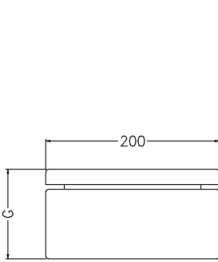

Catalogue number: **EUR**□□□□□□□□
EUR□□□□□□□□-OR

CVS Eureka IP55/IP65 Mild Steel Wall Mounted Enclosures

Dimensions for EUR252010-EUR302015

FRONT ELEVATION
WITH FRONT DOOR FITTED

FRONT ELEVATION
FRONT DOOR & GEAR TRAY REMOVED

FRONT ELEVATION
FRONT DOOR REMOVED

GEAR TRAY

BOTTOM SIDE

SIDE VIEW

SIDE VIEW
FRONT DOOR REMOVED

DOOR LOCK
DOOR LOCK DIMENSIONS

Part No.	A	B	C
EUR252010	250	206	214
EUR252015	250	206	214
EUR252020	250	206	214
EUR302015	300	256	264

Dimensions for EUR604015-EUR1006030

Part No.	A	B	C	D	E	F
EUR604015	600	578	564	400	356	350
EUR604020/-OR	600	578	564	400	356	350
EUR605015	600	578	564	500	456	450
EUR604025/-OR	600	578	564	400	356	350
EUR605020	600	578	564	500	456	450
EUR605025	600	578	564	500	456	450
EUR606020/-OR	600	578	564	600	556	550
EUR606025/-OR	600	578	564	600	556	550
EUR606030	600	578	564	600	556	550
EUR705020	700	678	664	500	456	450
EUR705025/-OR	700	678	664	500	456	450
EUR806020	800	778	764	600	556	550
EUR806025/-OR	800	778	764	600	556	550
EUR806030	800	778	764	600	556	550
EUR1006025/-OR	1000	978	964	600	556	550
EUR1006030/-OR	1000	978	964	600	556	550

LEFT SIDE

LEFT SIDE
FRONT DOOR REMOVED

DOOR LOCK
DOOR LOCK DIMENSIONS

Part No.	A	B	C
EUR808020	800	778	764
EUR808025	800	778	764
EUR808030	800	778	764
EUR1008025/-OR	1000	978	964
EUR1008030/-OR	1000	978	964
EUR1206025/-OR	1200	1178	1164
EUR1208030/-OR	1200	1178	1164
EUR1408030/-OR	1400	1378	1364