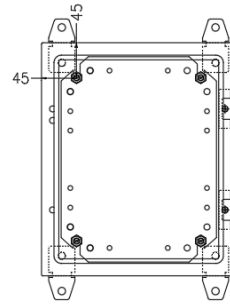

FRONT ELEVATION
FRONT DOOR REMOVED

GEAR TRAY

BOTTOM SIDE

SIDE VIEW

SIDE VIEW
FRONT DOOR REMOVED

DOOR LOCK
DOOR LOCK DIMENSIONS

Part No.	A	B	C
EUR252010	250	206	214
EUR252015	250	206	214
EUR252020	250	206	214
EUR302015	300	256	264

Dimensions for EUR302515-EUR505025

FRONT ELEVATION

FRONT ELEVATION
FRONT DOOR & GEAR TRAY REMOVED

FRONT ELEVATION
FRONT DOOR REMOVED

GEAR TRAY

BOTTOM SIDE
USABLE GLAND PLATE AREA

LEFT SIDE

LEFT SIDE
FRONT DOOR REMOVED

DOOR LOCK
DOOR LOCK DIMENSIONS

Part No.	A	B	C	D	E	F
EUR302515	300	278	264	250	206	200
EUR302520	300	278	264	250	206	200
EUR303015	300	278	264	300	256	250
EUR303020	300	278	264	300	256	250
EUR403015	400	378	364	300	256	250
EUR403020	400	378	364	300	256	250
EUR404020/-OR	400	378	364	400	356	350
EUR406025	400	378	364	600	556	550
EUR504015	500	478	464	400	356	350
EUR504020	500	478	464	400	356	350
EUR504025	500	478	464	400	356	350
EUR505020	500	478	464	500	456	450
EUR505025	500	478	464	500	456	450

Dimensions for EUR604015-EUR1006030

Part No.	A	B	C	D	E	F
EUR604015	600	578	564	400	356	350
EUR604020/-OR	600	578	564	400	356	350
EUR605015	600	578	564	500	456	450
EUR604025/-OR	600	578	564	400	356	350
EUR605020	600	578	564	500	456	450
EUR605025	600	578	564	500	456	450
EUR606020/-OR	600	578	564	600	556	550
EUR606025/-OR	600	578	564	600	556	550
EUR606030	600	578	564	600	556	550
EUR705020	700	678	664	500	456	450
EUR705025/-OR	700	678	664	500	456	450
EUR806020	800	778	764	600	556	550
EUR806025/-OR	800	778	764	600	556	550
EUR806030	800	778	764	600	556	550
EUR1006025/-OR	1000	978	964	600	556	550
EUR1006030/-OR	1000	978	964	600	556	550