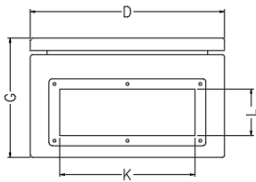

Dimensions for EUR302515-EUR505025

FRONT ELEVATION

FRONT ELEVATION
FRONT DOOR & GEAR TRAY REMOVED

FRONT ELEVATION
FRONT DOOR REMOVED

GEAR TRAY

BOTTOM SIDE
USABLE GLAND PLATE AREA

LEFT SIDE

LEFT SIDE
FRONT DOOR REMOVED

DOOR LOCK
DOOR LOCK DIMENSIONS

Part No.	A	B	C	D	E	F
EUR302515	300	278	264	250	206	200
EUR302520	300	278	264	250	206	200
EUR303015	300	278	264	300	256	250
EUR303020	300	278	264	300	256	250
EUR403015	400	378	364	300	256	250
EUR403020	400	378	364	300	256	250
EUR404020/-OR	400	378	364	400	356	350
EUR406025	400	378	364	600	556	550
EUR504015	500	478	464	400	356	350
EUR504020	500	478	464	400	356	350
EUR504025	500	478	464	400	356	350
EUR505020	500	478	464	500	456	450
EUR505025	500	478	464	500	456	450