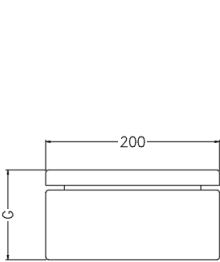

Height	
25	250 mm
30	300 mm
40	400 mm
50	500 mm
60	600 mm
70	700 mm
80	800 mm
100	1000 mm
120	1200 mm
140	1400 mm

Width	
20	200 mm
25	250 mm
30	300 mm
40	400 mm
50	500 mm
60	600 mm
80	800 mm
100	1000 mm
120	1200 mm

FRONT ELEVATION
FRONT DOOR REMOVED

GEAR TRAY

BOTTOM SIDE

SIDE VIEW

SIDE VIEW
FRONT DOOR REMOVED

DOOR LOCK
DOOR LOCK DIMENSIONS

Part No.	A	B	C
EUR252010	250	206	214
EUR252015	250	206	214
EUR252020	250	206	214
EUR302015	300	256	264

Dimensions for EUR604015-EUR1006030

Part No.	A	B	C	D	E	F
EUR604015	600	578	564	400	356	350
EUR604020/-OR	600	578	564	400	356	350
EUR605015	600	578	564	500	456	450
EUR604025/-OR	600	578	564	400	356	350
EUR605020	600	578	564	500	456	450
EUR605025	600	578	564	500	456	450
EUR606020/-OR	600	578	564	600	556	550
EUR606025/-OR	600	578	564	600	556	550
EUR606030	600	578	564	600	556	550
EUR705020	700	678	664	500	456	450
EUR705025/-OR	700	678	664	500	456	450
EUR806020	800	778	764	600	556	550
EUR806025/-OR	800	778	764	600	556	550
EUR806030	800	778	764	600	556	550
EUR1006025/-OR	1000	978	964	600	556	550
EUR1006030/-OR	1000	978	964	600	556	550

LEFT SIDE

LEFT SIDE
FRONT DOOR REMOVED

DOOR LOCK
DOOR LOCK DIMENSIONS

Part No.	A	B	C
EUR808020	800	778	764
EUR808025	800	778	764
EUR808030	800	778	764
EUR1008025/-OR	1000	978	964
EUR1008030/-OR	1000	978	964
EUR1206025/-OR	1200	1178	1164
EUR1208030/-OR	1200	1178	1164
EUR1408030/-OR	1400	1378	1364