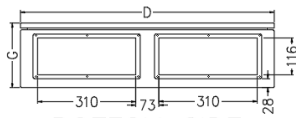

Dimensions for EUR604015-EUR1006030

Part No.	A	B	C	D	E	F
EUR604015	600	578	564	400	356	350
EUR604020/-OR	600	578	564	400	356	350
EUR605015	600	578	564	500	456	450
EUR604025/-OR	600	578	564	400	356	350
EUR605020	600	578	564	500	456	450
EUR605025	600	578	564	500	456	450
EUR606020/-OR	600	578	564	600	556	550
EUR606025/-OR	600	578	564	600	556	550
EUR606030	600	578	564	600	556	550
EUR705020	700	678	664	500	456	450
EUR705025/-OR	700	678	664	500	456	450
EUR806020	800	778	764	600	556	550
EUR806025/-OR	800	778	764	600	556	550
EUR806030	800	778	764	600	556	550
EUR1006025/-OR	1000	978	964	600	556	550
EUR1006030/-OR	1000	978	964	600	556	550

Dimensions for EUR808020-EUR1408030

FRONT ELEVATION

FRONT ELEVATION

FRONT DOOR & GEAR TRAY REMOVED

FRONT ELEVATION

FRONT DOOR REMOVED

GEAR TRAY

BOTTOM SIDE
USABLE GLAND PLATE AREA

LEFT SIDE

LEFT SIDE
FRONT DOOR REMOVED

DOOR LOCK
DOOR LOCK DIMENSIONS

Part No.	A	B	C
EUR808020	800	778	764
EUR808025	800	778	764
EUR808030	800	778	764
EUR1008025/-OR	1000	978	964
EUR1008030/-OR	1000	978	964
EUR1206025/-OR	1200	1178	1164
EUR1208030/-OR	1200	1178	1164
EUR1408030/-OR	1400	1378	1364