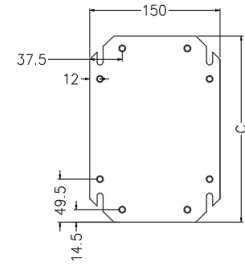

FRONT ELEVATION
FRONT DOOR REMOVED

GEAR TRAY

BOTTOM SIDE

SIDE VIEW

SIDE VIEW
FRONT DOOR REMOVED

DOOR LOCK
DOOR LOCK DIMENSIONS

Part No.	A	B	C
EUR252010	250	206	214
EUR252015	250	206	214
EUR252020	250	206	214
EUR302015	300	256	264

DOOR LOCK
DOOR LOCK DIMENSIONS

Part No.	A	B	C	D	E	F
EUR302515	300	278	264	250	206	200
EUR302520	300	278	264	250	206	200
EUR303015	300	278	264	300	256	250
EUR303020	300	278	264	300	256	250
EUR403015	400	378	364	300	256	250
EUR403020	400	378	364	300	256	250
EUR404020/-OR	400	378	364	400	356	350
EUR406025	400	378	364	600	556	550
EUR504015	500	478	464	400	356	350
EUR504020	500	478	464	400	356	350
EUR504025	500	478	464	400	356	350
EUR505020	500	478	464	500	456	450
EUR505025	500	478	464	500	456	450

Dimensions for EUR604015-EUR1006030

Part No.	A	B	C	D	E	F
EUR604015	600	578	564	400	356	350
EUR604020/-OR	600	578	564	400	356	350
EUR605015	600	578	564	500	456	450
EUR604025/-OR	600	578	564	400	356	350
EUR605020	600	578	564	500	456	450
EUR605025	600	578	564	500	456	450
EUR606020/-OR	600	578	564	600	556	550
EUR606025/-OR	600	578	564	600	556	550
EUR606030	600	578	564	600	556	550
EUR705020	700	678	664	500	456	450
EUR705025/-OR	700	678	664	500	456	450
EUR806020	800	778	764	600	556	550
EUR806025/-OR	800	778	764	600	556	550
EUR806030	800	778	764	600	556	550
EUR1006025/-OR	1000	978	964	600	556	550
EUR1006030/-OR	1000	978	964	600	556	550

LEFT SIDE

LEFT SIDE
FRONT DOOR REMOVED

DOOR LOCK
DOOR LOCK DIMENSIONS

Part No.	A	B	C
EUR808020	800	778	764
EUR808025	800	778	764
EUR808030	800	778	764
EUR1008025/-OR	1000	978	964
EUR1008030/-OR	1000	978	964
EUR1206025/-OR	1200	1178	1164
EUR1208030/-OR	1200	1178	1164
EUR1408030/-OR	1400	1378	1364