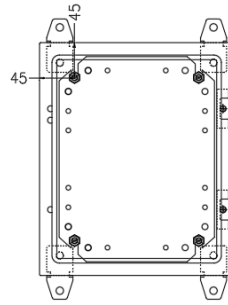

FRONT ELEVATION
FRONT DOOR REMOVED

GEAR TRAY

BOTTOM SIDE

SIDE VIEW

SIDE VIEW
FRONT DOOR REMOVED

DOOR LOCK
DOOR LOCK DIMENSIONS

Part No.	A	B	C
EUR252010	250	206	214
EUR252015	250	206	214
EUR252020	250	206	214
EUR302015	300	256	264

Dimensions for EUR302515-EUR505025

FRONT ELEVATION

FRONT ELEVATION
FRONT DOOR & GEAR TRAY REMOVED

FRONT ELEVATION
FRONT DOOR REMOVED

GEAR TRAY

BOTTOM SIDE
USABLE GLAND PLATE AREA

LEFT SIDE

LEFT SIDE
FRONT DOOR REMOVED

DOOR LOCK
DOOR LOCK DIMENSIONS

Part No.	A	B	C	D	E	F
EUR302515	300	278	264	250	206	200
EUR302520	300	278	264	250	206	200
EUR303015	300	278	264	300	256	250
EUR303020	300	278	264	300	256	250
EUR403015	400	378	364	300	256	250
EUR403020	400	378	364	300	256	250
EUR404020/-OR	400	378	364	400	356	350
EUR406025	400	378	364	600	556	550
EUR504015	500	478	464	400	356	350
EUR504020	500	478	464	400	356	350
EUR504025	500	478	464	400	356	350
EUR505020	500	478	464	500	456	450
EUR505025	500	478	464	500	456	450

Dimensions for EUR604015-EUR1006030

Part No.	A	B	C	D	E	F
EUR604015	600	578	564	400	356	350
EUR604020/-OR	600	578	564	400	356	350
EUR605015	600	578	564	500	456	450
EUR604025/-OR	600	578	564	400	356	350
EUR605020	600	578	564	500	456	450
EUR605025	600	578	564	500	456	450
EUR606020/-OR	600	578	564	600	556	550
EUR606025/-OR	600	578	564	600	556	550
EUR606030	600	578	564	600	556	550
EUR705020	700	678	664	500	456	450
EUR705025/-OR	700	678	664	500	456	450
EUR806020	800	778	764	600	556	550
EUR806025/-OR	800	778	764	600	556	550
EUR806030	800	778	764	600	556	550
EUR1006025/-OR	1000	978	964	600	556	550
EUR1006030/-OR	1000	978	964	600	556	550