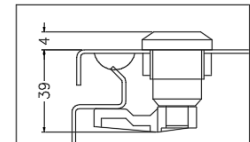

Dimensions for EUR302515-EUR505025

FRONT ELEVATION

FRONT ELEVATION
FRONT DOOR & GEAR TRAY REMOVED

FRONT ELEVATION
FRONT DOOR REMOVED

GEAR TRAY

BOTTOM SIDE
USABLE GLAND PLATE AREA

LEFT SIDE

LEFT SIDE
FRONT DOOR REMOVED

DOOR LOCK
DOOR LOCK DIMENSIONS

Part No.	A	B	C	D	E	F
EUR302515	300	278	264	250	206	200
EUR302520	300	278	264	250	206	200
EUR303015	300	278	264	300	256	250
EUR303020	300	278	264	300	256	250
EUR403015	400	378	364	300	256	250
EUR403020	400	378	364	300	256	250
EUR404020/-OR	400	378	364	400	356	350
EUR406025	400	378	364	600	556	550
EUR504015	500	478	464	400	356	350
EUR504020	500	478	464	400	356	350
EUR504025	500	478	464	400	356	350
EUR505020	500	478	464	500	456	450
EUR505025	500	478	464	500	456	450