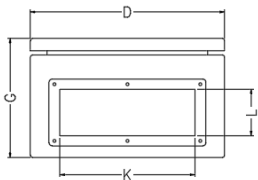

Dimensions for EUR302515-EUR505025

FRONT ELEVATION

FRONT ELEVATION
FRONT DOOR & GEAR TRAY REMOVED

FRONT ELEVATION
FRONT DOOR REMOVED

GEAR TRAY

BOTTOM SIDE
USABLE GLAND PLATE AREA

LEFT SIDE

LEFT SIDE
FRONT DOOR REMOVED

DOOR LOCK
DOOR LOCK DIMENSIONS

Part No.	A	B	C	D	E	F
EUR302515	300	278	264	250	206	200
EUR302520	300	278	264	250	206	200
EUR303015	300	278	264	300	256	250
EUR303020	300	278	264	300	256	250
EUR403015	400	378	364	300	256	250
EUR403020	400	378	364	300	256	250
EUR404020/-OR	400	378	364	400	356	350
EUR406025	400	378	364	600	556	550
EUR504015	500	478	464	400	356	350
EUR504020	500	478	464	400	356	350
EUR504025	500	478	464	400	356	350
EUR505020	500	478	464	500	456	450
EUR505025	500	478	464	500	456	450