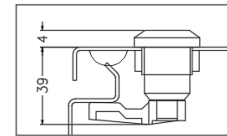

Dimensions for EUR604015-EUR1006030

Part No.	A	B	C	D	E	F
EUR604015	600	578	564	400	356	350
EUR604020/-OR	600	578	564	400	356	350
EUR605015	600	578	564	500	456	450
EUR604025/-OR	600	578	564	400	356	350
EUR605020	600	578	564	500	456	450
EUR605025	600	578	564	500	456	450
EUR606020/-OR	600	578	564	600	556	550
EUR606025/-OR	600	578	564	600	556	550
EUR606030	600	578	564	600	556	550
EUR705020	700	678	664	500	456	450
EUR705025/-OR	700	678	664	500	456	450
EUR806020	800	778	764	600	556	550
EUR806025/-OR	800	778	764	600	556	550
EUR806030	800	778	764	600	556	550
EUR1006025/-OR	1000	978	964	600	556	550
EUR1006030/-OR	1000	978	964	600	556	550

Dimensions for EUR808020-EUR1408030

FRONT ELEVATION

FRONT ELEVATION

FRONT DOOR & GEAR TRAY REMOVED

FRONT ELEVATION

FRONT DOOR REMOVED

GEAR TRAY

BOTTOM SIDE
USABLE GLAND PLATE AREA

LEFT SIDE

LEFT SIDE
FRONT DOOR REMOVED

DOOR LOCK
DOOR LOCK DIMENSIONS

Part No.	A	B	C
EUR808020	800	778	764
EUR808025	800	778	764
EUR808030	800	778	764
EUR1008025/-OR	1000	978	964
EUR1008030/-OR	1000	978	964
EUR1206025/-OR	1200	1178	1164
EUR1208030/-OR	1200	1178	1164
EUR1408030/-OR	1400	1378	1364