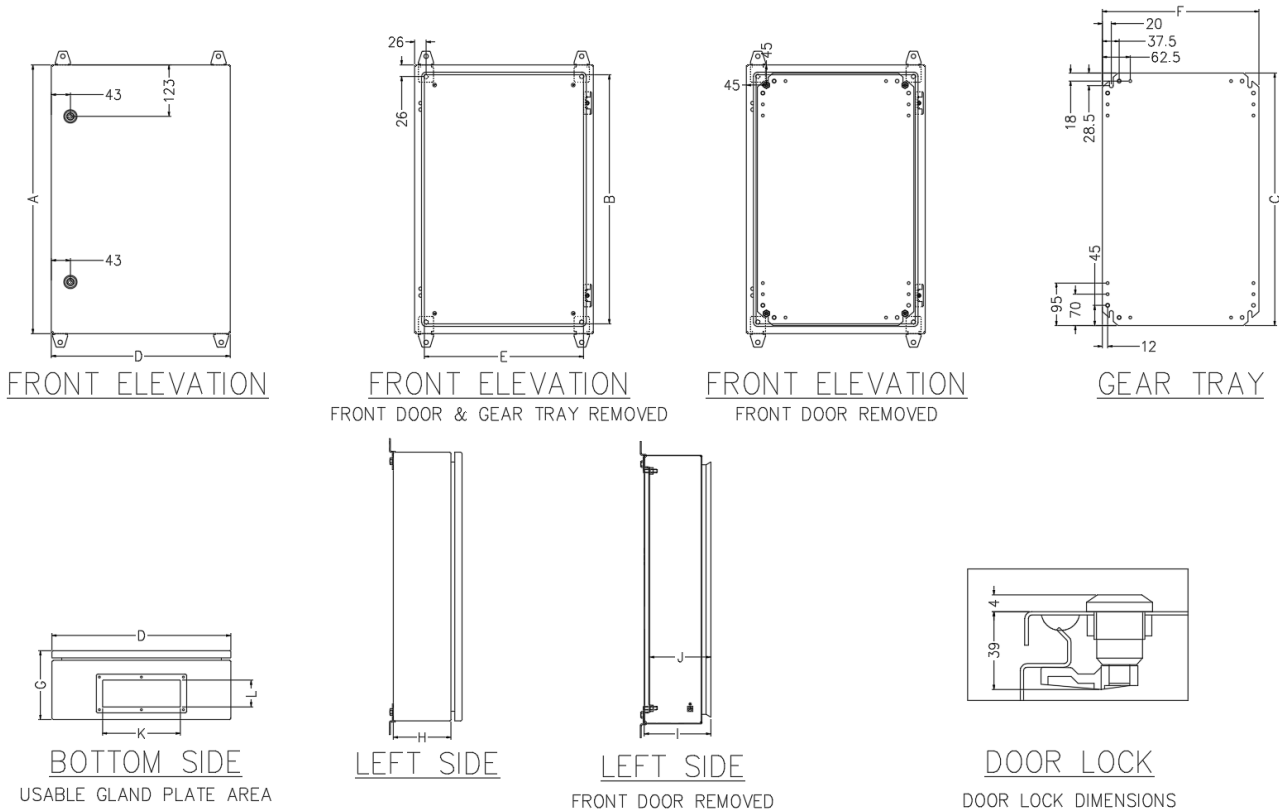

Dimensions for EUR604015-EUR1006030

Part No.	A	B	C	D	E	F
EUR604015	600	578	564	400	356	350
EUR604020/-OR	600	578	564	400	356	350
EUR605015	600	578	564	500	456	450
EUR604025/-OR	600	578	564	400	356	350
EUR605020	600	578	564	500	456	450
EUR605025	600	578	564	500	456	450
EUR606020/-OR	600	578	564	600	556	550
EUR606025/-OR	600	578	564	600	556	550
EUR606030	600	578	564	600	556	550
EUR705020	700	678	664	500	456	450
EUR705025/-OR	700	678	664	500	456	450
EUR806020	800	778	764	600	556	550
EUR806025/-OR	800	778	764	600	556	550
EUR806030	800	778	764	600	556	550
EUR1006025/-OR	1000	978	964	600	556	550
EUR1006030/-OR	1000	978	964	600	556	550