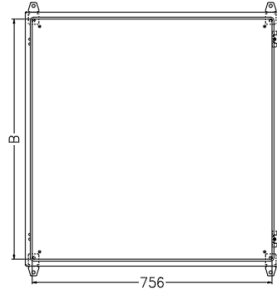

Height	
25	250 mm
30	300 mm
40	400 mm
50	500 mm
60	600 mm
70	700 mm
80	800 mm
100	1000 mm
120	1200 mm
140	1400 mm

Width	
20	200 mm
25	250 mm
30	300 mm
40	400 mm
50	500 mm
60	600 mm
80	800 mm
100	1000 mm
120	1200 mm

Dimensions for EUR604015-EUR1006030

Part No.	A	B	C	D	E	F
EUR604015	600	578	564	400	356	350
EUR604020/-OR	600	578	564	400	356	350
EUR605015	600	578	564	500	456	450
EUR604025/-OR	600	578	564	400	356	350
EUR605020	600	578	564	500	456	450
EUR605025	600	578	564	500	456	450
EUR606020/-OR	600	578	564	600	556	550
EUR606025/-OR	600	578	564	600	556	550
EUR606030	600	578	564	600	556	550
EUR705020	700	678	664	500	456	450
EUR705025/-OR	700	678	664	500	456	450
EUR806020	800	778	764	600	556	550
EUR806025/-OR	800	778	764	600	556	550
EUR806030	800	778	764	600	556	550
EUR1006025/-OR	1000	978	964	600	556	550
EUR1006030/-OR	1000	978	964	600	556	550

Dimensions for EUR808020-EUR1408030

FRONT ELEVATION

FRONT ELEVATION

FRONT DOOR & GEAR TRAY REMOVED

FRONT ELEVATION

FRONT DOOR REMOVED

GEAR TRAY

BOTTOM SIDE
USABLE GLAND PLATE AREA

LEFT SIDE

LEFT SIDE
FRONT DOOR REMOVED

DOOR LOCK
DOOR LOCK DIMENSIONS

Part No.	A	B	C
EUR808020	800	778	764
EUR808025	800	778	764
EUR808030	800	778	764
EUR1008025/-OR	1000	978	964
EUR1008030/-OR	1000	978	964
EUR1206025/-OR	1200	1178	1164
EUR1208030/-OR	1200	1178	1164
EUR1408030/-OR	1400	1378	1364