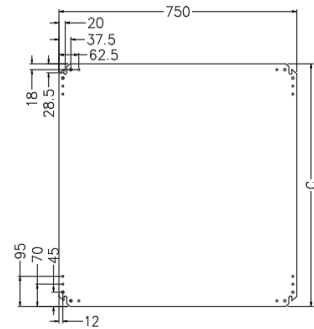

Height	
25	250 mm
30	300 mm
40	400 mm
50	500 mm
60	600 mm
70	700 mm
80	800 mm
100	1000 mm
120	1200 mm
140	1400 mm

Width	
20	200 mm
25	250 mm
30	300 mm
40	400 mm
50	500 mm
60	600 mm
80	800 mm
100	1000 mm
120	1200 mm

Dimensions for EUR604015-EUR1006030

Part No.	A	B	C	D	E	F
EUR604015	600	578	564	400	356	350
EUR604020/-OR	600	578	564	400	356	350
EUR605015	600	578	564	500	456	450
EUR604025/-OR	600	578	564	400	356	350
EUR605020	600	578	564	500	456	450
EUR605025	600	578	564	500	456	450
EUR606020/-OR	600	578	564	600	556	550
EUR606025/-OR	600	578	564	600	556	550
EUR606030	600	578	564	600	556	550
EUR705020	700	678	664	500	456	450
EUR705025/-OR	700	678	664	500	456	450
EUR806020	800	778	764	600	556	550
EUR806025/-OR	800	778	764	600	556	550
EUR806030	800	778	764	600	556	550
EUR1006025/-OR	1000	978	964	600	556	550
EUR1006030/-OR	1000	978	964	600	556	550

Dimensions for EUR808020-EUR1408030

FRONT ELEVATION

FRONT ELEVATION

FRONT DOOR & GEAR TRAY REMOVED

FRONT ELEVATION

FRONT DOOR REMOVED

GEAR TRAY

BOTTOM SIDE
USABLE GLAND PLATE AREA

LEFT SIDE

LEFT SIDE
FRONT DOOR REMOVED

DOOR LOCK
DOOR LOCK DIMENSIONS

Part No.	A	B	C
EUR808020	800	778	764
EUR808025	800	778	764
EUR808030	800	778	764
EUR1008025/-OR	1000	978	964
EUR1008030/-OR	1000	978	964
EUR1206025/-OR	1200	1178	1164
EUR1208030/-OR	1200	1178	1164
EUR1408030/-OR	1400	1378	1364