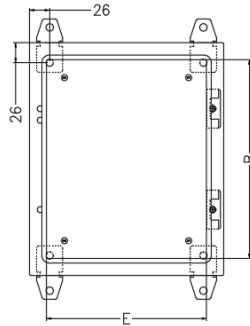

FRONT ELEVATION
FRONT DOOR REMOVED

GEAR TRAY

BOTTOM SIDE

SIDE VIEW

SIDE VIEW
FRONT DOOR REMOVED

DOOR LOCK
DOOR LOCK DIMENSIONS

Part No.	A	B	C
EUR252010	250	206	214
EUR252015	250	206	214
EUR252020	250	206	214
EUR302015	300	256	264

Dimensions for EUR302515-EUR505025

FRONT ELEVATION

FRONT ELEVATION
FRONT DOOR & GEAR TRAY REMOVED

FRONT ELEVATION
FRONT DOOR REMOVED

GEAR TRAY

BOTTOM SIDE
USABLE GLAND PLATE AREA

LEFT SIDE

LEFT SIDE
FRONT DOOR REMOVED

DOOR LOCK
DOOR LOCK DIMENSIONS

Part No.	A	B	C	D	E	F
EUR302515	300	278	264	250	206	200
EUR302520	300	278	264	250	206	200
EUR303015	300	278	264	300	256	250
EUR303020	300	278	264	300	256	250
EUR403015	400	378	364	300	256	250
EUR403020	400	378	364	300	256	250
EUR404020/-OR	400	378	364	400	356	350
EUR406025	400	378	364	600	556	550
EUR504015	500	478	464	400	356	350
EUR504020	500	478	464	400	356	350
EUR504025	500	478	464	400	356	350
EUR505020	500	478	464	500	456	450
EUR505025	500	478	464	500	456	450

Dimensions for EUR604015-EUR1006030

Part No.	A	B	C	D	E	F
EUR604015	600	578	564	400	356	350
EUR604020/-OR	600	578	564	400	356	350
EUR605015	600	578	564	500	456	450
EUR604025/-OR	600	578	564	400	356	350
EUR605020	600	578	564	500	456	450
EUR605025	600	578	564	500	456	450
EUR606020/-OR	600	578	564	600	556	550
EUR606025/-OR	600	578	564	600	556	550
EUR606030	600	578	564	600	556	550
EUR705020	700	678	664	500	456	450
EUR705025/-OR	700	678	664	500	456	450
EUR806020	800	778	764	600	556	550
EUR806025/-OR	800	778	764	600	556	550
EUR806030	800	778	764	600	556	550
EUR1006025/-OR	1000	978	964	600	556	550
EUR1006030/-OR	1000	978	964	600	556	550