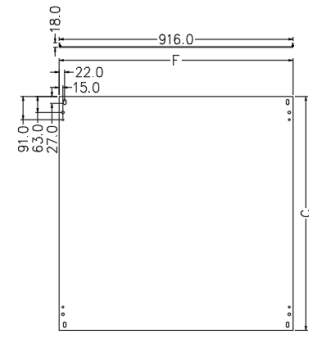

Dimensions for EUR604015-EUR1006030

Part No.	A	B	C	D	E	F
EUR604015	600	578	564	400	356	350
EUR604020/-OR	600	578	564	400	356	350
EUR605015	600	578	564	500	456	450
EUR604025/-OR	600	578	564	400	356	350
EUR605020	600	578	564	500	456	450
EUR605025	600	578	564	500	456	450
EUR606020/-OR	600	578	564	600	556	550
EUR606025/-OR	600	578	564	600	556	550
EUR606030	600	578	564	600	556	550
EUR705020	700	678	664	500	456	450
EUR705025/-OR	700	678	664	500	456	450
EUR806020	800	778	764	600	556	550
EUR806025/-OR	800	778	764	600	556	550
EUR806030	800	778	764	600	556	550
EUR1006025/-OR	1000	978	964	600	556	550
EUR1006030/-OR	1000	978	964	600	556	550

LEFT SIDE

LEFT SIDE
FRONT DOOR REMOVED

DOOR LOCK
DOOR LOCK DIMENSIONS

Part No.	A	B	C
EUR808020	800	778	764
EUR808025	800	778	764
EUR808030	800	778	764
EUR1008025/-OR	1000	978	964
EUR1008030/-OR	1000	978	964
EUR1206025/-OR	1200	1178	1164
EUR1208030/-OR	1200	1178	1164
EUR1408030/-OR	1400	1378	1364

Dimensions for EUR10010030-EUR14012030

FRONT ELEVATION

FRONT ELEVATION
FRONT DOOR & GEAR TRAY REMOVED

FRONT ELEVATION
FRONT DOOR REMOVED

GEAR TRAY

BOTTOM SIDE
USABLE GLAND PLATE AREA

LEFT SIDE

LEFT SIDE
FRONT DOOR REMOVED

Part No.	A	B	C	D	E	F
EUR10010030	1000	930	916	600	530	516
EUR12010030	1200	1130	1116	800	730	716
EUR14010030	1400	1330	1316	800	730	716
EUR14012030	1400	1330	1316	800	730	716