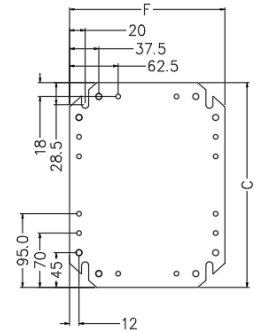

Dimensions for EUR302515-EUR505025

FRONT ELEVATION

FRONT ELEVATION
FRONT DOOR & GEAR TRAY REMOVED

FRONT ELEVATION
FRONT DOOR REMOVED

GEAR TRAY

BOTTOM SIDE
USABLE GLAND PLATE AREA

LEFT SIDE

LEFT SIDE
FRONT DOOR REMOVED

DOOR LOCK
DOOR LOCK DIMENSIONS

Part No.	A	B	C	D	E	F
EUR302515	300	278	264	250	206	200
EUR302520	300	278	264	250	206	200
EUR303015	300	278	264	300	256	250
EUR303020	300	278	264	300	256	250
EUR403015	400	378	364	300	256	250
EUR403020	400	378	364	300	256	250
EUR404020/-OR	400	378	364	400	356	350
EUR406025	400	378	364	600	556	550
EUR504015	500	478	464	400	356	350
EUR504020	500	478	464	400	356	350
EUR504025	500	478	464	400	356	350
EUR505020	500	478	464	500	456	450
EUR505025	500	478	464	500	456	450

Dimensions for EUR604015-EUR1006030

Part No.	A	B	C	D	E	F
EUR604015	600	578	564	400	356	350
EUR604020/-OR	600	578	564	400	356	350
EUR605015	600	578	564	500	456	450
EUR604025/-OR	600	578	564	400	356	350
EUR605020	600	578	564	500	456	450
EUR605025	600	578	564	500	456	450
EUR606020/-OR	600	578	564	600	556	550
EUR606025/-OR	600	578	564	600	556	550
EUR606030	600	578	564	600	556	550
EUR705020	700	678	664	500	456	450
EUR705025/-OR	700	678	664	500	456	450
EUR806020	800	778	764	600	556	550
EUR806025/-OR	800	778	764	600	556	550
EUR806030	800	778	764	600	556	550
EUR1006025/-OR	1000	978	964	600	556	550
EUR1006030/-OR	1000	978	964	600	556	550

LEFT SIDE

LEFT SIDE
FRONT DOOR REMOVED

DOOR LOCK
DOOR LOCK DIMENSIONS

Part No.	A	B	C
EUR808020	800	778	764
EUR808025	800	778	764
EUR808030	800	778	764
EUR1008025/-OR	1000	978	964
EUR1008030/-OR	1000	978	964
EUR1206025/-OR	1200	1178	1164
EUR1208030/-OR	1200	1178	1164
EUR1408030/-OR	1400	1378	1364