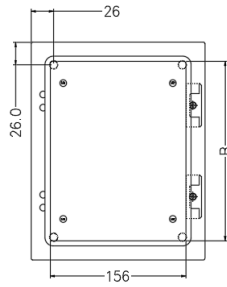

Catalogue number: **EUR**□□□□□□□□
EUR□□□□□□□□-OR

CVS Eureka IP55/IP65 Mild Steel Wall Mounted Enclosures

Dimensions for EUR252010-EUR302015

FRONT ELEVATION
WITH FRONT DOOR FITTED

FRONT ELEVATION
FRONT DOOR & GEAR TRAY REMOVED

FRONT ELEVATION
FRONT DOOR REMOVED

GEAR TRAY

BOTTOM SIDE

SIDE VIEW

SIDE VIEW
FRONT DOOR REMOVED

DOOR LOCK
DOOR LOCK DIMENSIONS

Part No.	A	B	C
EUR252010	250	206	214
EUR252015	250	206	214
EUR252020	250	206	214
EUR302015	300	256	264

Dimensions for EUR604015-EUR1006030

Part No.	A	B	C	D	E	F
EUR604015	600	578	564	400	356	350
EUR604020/-OR	600	578	564	400	356	350
EUR605015	600	578	564	500	456	450
EUR604025/-OR	600	578	564	400	356	350
EUR605020	600	578	564	500	456	450
EUR605025	600	578	564	500	456	450
EUR606020/-OR	600	578	564	600	556	550
EUR606025/-OR	600	578	564	600	556	550
EUR606030	600	578	564	600	556	550
EUR705020	700	678	664	500	456	450
EUR705025/-OR	700	678	664	500	456	450
EUR806020	800	778	764	600	556	550
EUR806025/-OR	800	778	764	600	556	550
EUR806030	800	778	764	600	556	550
EUR1006025/-OR	1000	978	964	600	556	550
EUR1006030/-OR	1000	978	964	600	556	550

LEFT SIDE

LEFT SIDE
FRONT DOOR REMOVED

DOOR LOCK
DOOR LOCK DIMENSIONS

Part No.	A	B	C
EUR808020	800	778	764
EUR808025	800	778	764
EUR808030	800	778	764
EUR1008025/-OR	1000	978	964
EUR1008030/-OR	1000	978	964
EUR1206025/-OR	1200	1178	1164
EUR1208030/-OR	1200	1178	1164
EUR1408030/-OR	1400	1378	1364