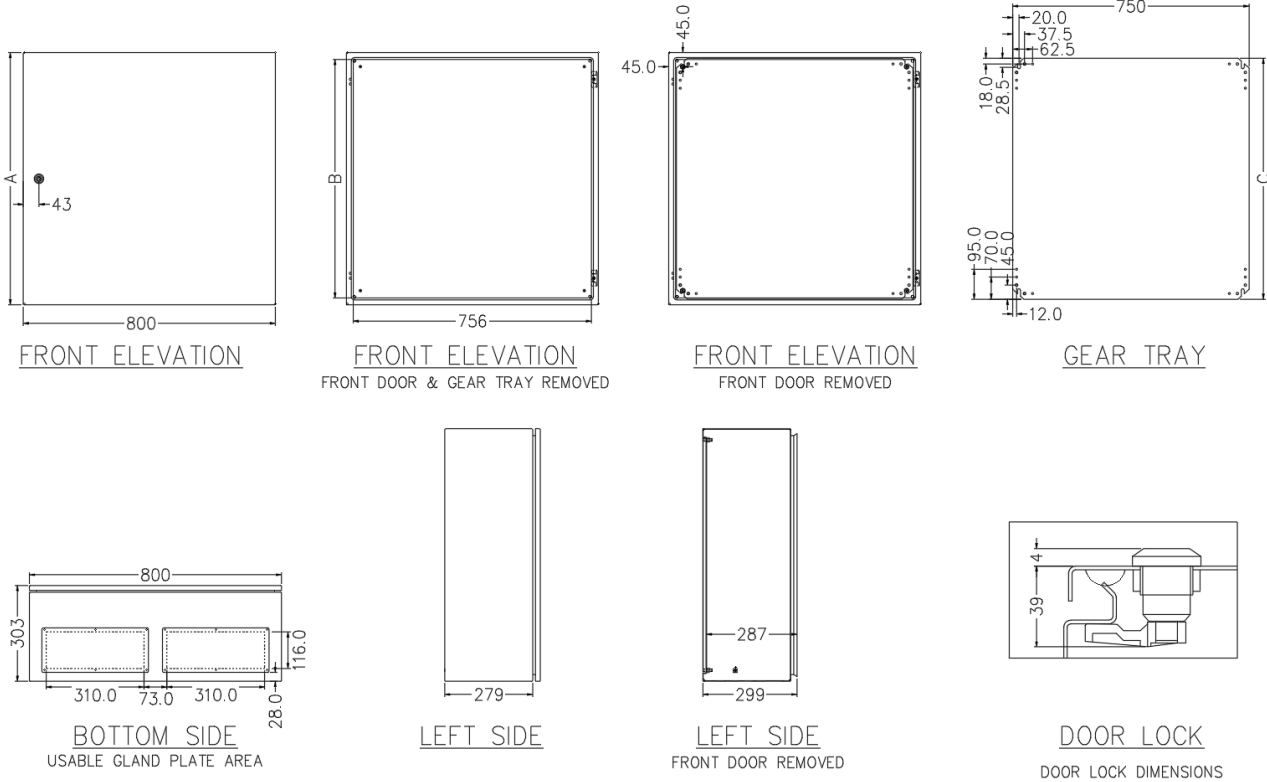

FRONT ELEVATION
FRONT DOOR REMOVED

GEAR TRAY

BOTTOM SIDE
USABLE GLAND PLATE AREA

LEFT SIDE

LEFT SIDE
FRONT DOOR REMOVED

DOOR LOCK
DOOR LOCK DIMENSIONS

Part No.	A	B	C	D	E	F
CRX302515	300	278	264	250	206	200
CRXX/CRX303015	300	278	264	300	256	250
CRX403015	400	378	364	300	256	250
CRXX/CRX403020	400	378	364	300	256	250
CRXX/CRX404020	400	378	364	400	356	350
CRXX/CRX604030	600	578	564	400	356	350
CRXX/CRX606025	600	578	564	600	556	550
CRX705025	700	678	664	500	456	450
CRXX/CRX806030	800	778	764	600	556	550

Part No.	G	H	I	J	K	L
CRX302515	153	129	149	137	174	60
CRXX/CRX303015	153	129	149	137	174	60
CRX403015	153	129	149	137	174	60
CRXX/CRX403020	203	179	199	187	174	60
CRXX/CRX404020	203	179	199	187	259	88
CRXX/CRX604030	303	279	299	287	259	88
CRXX/CRX606025	253	229	249	237	310	115
CRX705025	253	229	249	237	310	115
CRXX/CRX806030	303	279	299	287	310	115

Catalogue number: **CRX**□□□□□□□□

CRXX□□□□□□□□

CVS Eureka IP65 Stainless Steel Enclosures

Dimensions for CRXX/CRX808030- CRXX/CRX1208030

Part No.	A	B	C
CRXX/CRX808030	800	778	764
CRXX/CRX1008030	1000	978	964
CRXX/CRX1208030	1200	1178	1164