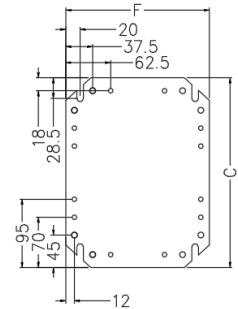

DOOR LOCK DIMENSIONS

Catalogue number: **CRX**□□□□□□□□

CRXX□□□□□□□□

CVS Eureka IP65 Stainless Steel Enclosures

Dimensions for CRXX/CRX302515- CRXX/CRX806030

FRONT ELEVATION

FRONT ELEVATION
FRONT DOOR & GEAR TRAY REMOVED

FRONT ELEVATION
FRONT DOOR REMOVED

GEAR TRAY

BOTTOM SIDE
USABLE GLAND PLATE AREA

LEFT SIDE

LEFT SIDE
FRONT DOOR REMOVED

DOOR LOCK
DOOR LOCK DIMENSIONS

Part No.	A	B	C	D	E	F
CRX302515	300	278	264	250	206	200
CRXX/CRX303015	300	278	264	300	256	250
CRX403015	400	378	364	300	256	250
CRXX/CRX403020	400	378	364	300	256	250
CRXX/CRX404020	400	378	364	400	356	350
CRXX/CRX604030	600	578	564	400	356	350
CRXX/CRX606025	600	578	564	600	556	550
CRX705025	700	678	664	500	456	450
CRXX/CRX806030	800	778	764	600	556	550

Part No.	G	H	I	J	K	L
CRX302515	153	129	149	137	174	60
CRXX/CRX303015	153	129	149	137	174	60
CRX403015	153	129	149	137	174	60
CRXX/CRX403020	203	179	199	187	174	60
CRXX/CRX404020	203	179	199	187	259	88
CRXX/CRX604030	303	279	299	287	259	88
CRXX/CRX606025	253	229	249	237	310	115
CRX705025	253	229	249	237	310	115
CRXX/CRX806030	303	279	299	287	310	115

Catalogue number: **CRX**□□□□□□□□

CRXX□□□□□□□□

CVS Eureka IP65 Stainless Steel Enclosures

Dimensions for CRXX/CRX808030- CRXX/CRX1208030

Part No.	A	B	C
CRXX/CRX808030	800	778	764
CRXX/CRX1008030	1000	978	964
CRXX/CRX1208030	1200	1178	1164