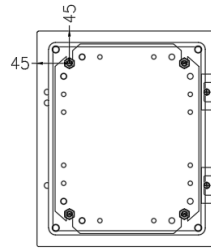

DOOR LOCK DIMENSIONS

Catalogue number: **CRX**□□□□□□□□

CRXX□□□□□□□□

CVS Eureka IP65 Stainless Steel Enclosures

Dimensions for CRXX/CRX302515- CRXX/CRX806030

FRONT ELEVATION

FRONT ELEVATION
FRONT DOOR & GEAR TRAY REMOVED

FRONT ELEVATION
FRONT DOOR REMOVED

GEAR TRAY

BOTTOM SIDE
USABLE GLAND PLATE AREA

LEFT SIDE

LEFT SIDE
FRONT DOOR REMOVED

DOOR LOCK
DOOR LOCK DIMENSIONS

Part No.	A	B	C	D	E	F
CRX302515	300	278	264	250	206	200
CRXX/CRX303015	300	278	264	300	256	250
CRX403015	400	378	364	300	256	250
CRXX/CRX403020	400	378	364	300	256	250
CRXX/CRX404020	400	378	364	400	356	350
CRXX/CRX604030	600	578	564	400	356	350
CRXX/CRX606025	600	578	564	600	556	550
CRX705025	700	678	664	500	456	450
CRXX/CRX806030	800	778	764	600	556	550

Part No.	G	H	I	J	K	L
CRX302515	153	129	149	137	174	60
CRXX/CRX303015	153	129	149	137	174	60
CRX403015	153	129	149	137	174	60
CRXX/CRX403020	203	179	199	187	174	60
CRXX/CRX404020	203	179	199	187	259	88
CRXX/CRX604030	303	279	299	287	259	88
CRXX/CRX606025	253	229	249	237	310	115
CRX705025	253	229	249	237	310	115
CRXX/CRX806030	303	279	299	287	310	115

Catalogue number: **CRX**□□□□□□□□

CRXX□□□□□□□□

CVS Eureka IP65 Stainless Steel Enclosures

Dimensions for CRXX/CRX808030- CRXX/CRX1208030

Part No.	A	B	C
CRXX/CRX808030	800	778	764
CRXX/CRX1008030	1000	978	964
CRXX/CRX1208030	1200	1178	1164