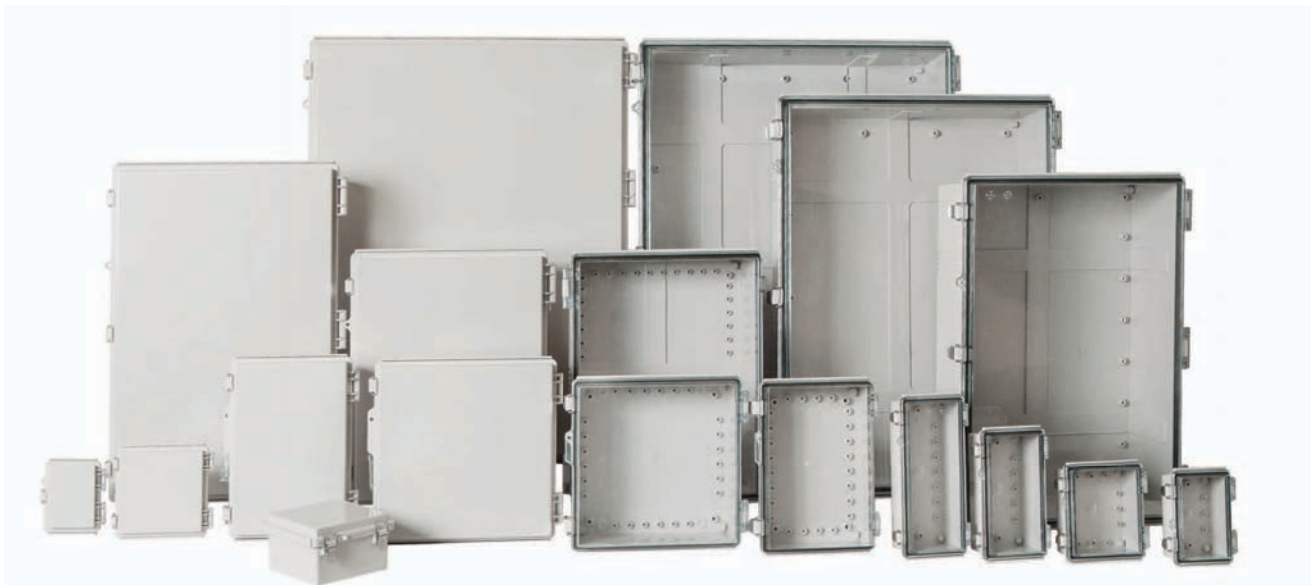

P Series

P 시리즈
P 系列

90x120x70 ~ 630x830x285mm

FEATURE | 특성 | 特征

- SUS hinge pin, SUS latch and insert
- It is easy to removable cover and base
- 스텐레스 힌지핀, 스텐레스 래치 타입, 인서트 있는 제품
- 커버, 베이스 탈부착 용이
- SUS铰链柱, 采用SUS锁扣 螺母的产品
- 容易分开盒体和盒盖

P SERIES model name | P 시리즈 모델선정방법 | P 系列 产品型号命名方法

- ① Material / 재료 / 材质 - A : ABS C : PC
- ② Cover / 커버색상 / 箱盖颜色 - G : Grey / 회색 / 灰色 T : Transparent / 투명 / 透明
- ③ Type / 타입 / 类型 - SUS Latch / SUS 래치 / SUS 锁扣
- ④ Width / 가로 / 宽度(W) - Hinge, Latch Installed / 힌지, 래치부착면 / 铰链, 锁扣安装面
- ⑤ Length / 세로 / 长度(L)
- ⑥ Height / 높이 / 高度(H) - Cover Included / 커버포함 / 含箱盖