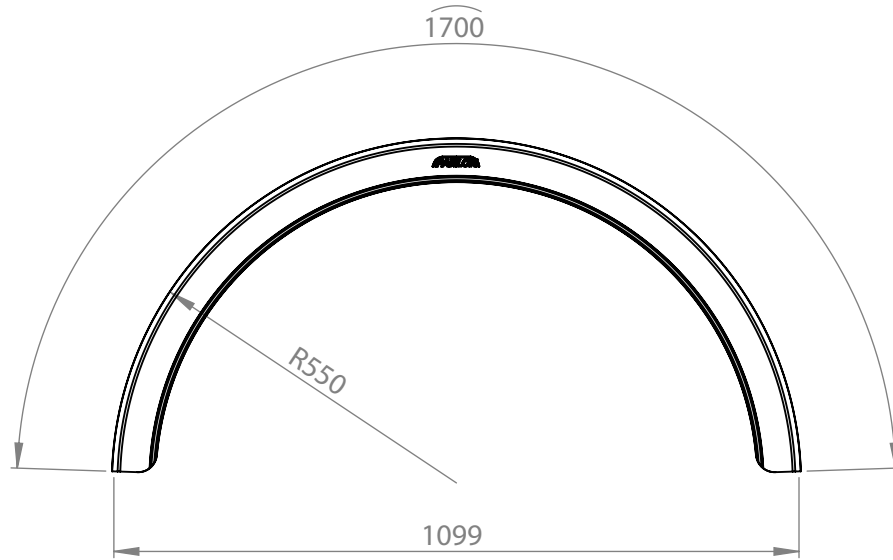

PARLOK LIGHT BLUE 19.5" MUDGUARD

PN:	103066
Drawing Number:	101234
Size:	595x1700 R550
Material:	PE=HD
Weight:	3.6kg

103066
www.mtw.co.nz