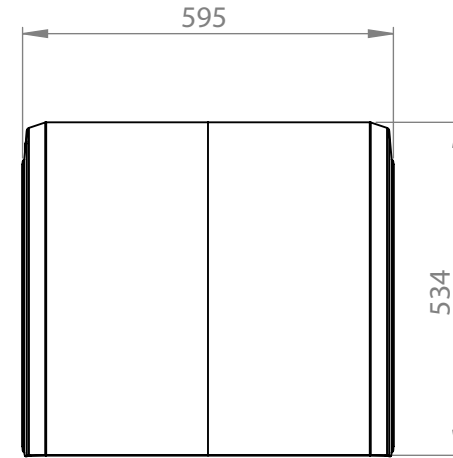

PARLOK LIGHT BLUE 19.5" MUDGUARD

PN:	103066
Drawing Number:	101234
Size:	595x1700 R550
Material:	PE=HD
Weight:	3.6kg

103066
www.mtw.co.nz