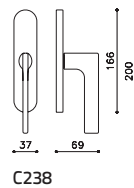

Lotus

Javier Lopez 2014

M238B

rosetta bassa/low rosette

C238

K238B

ottone/brass

CR cromo lucido/bright chrome

US superantracite sat./superanthracite satin

NS supernichel satinato/supernickel satin

C238

K238B

K238P