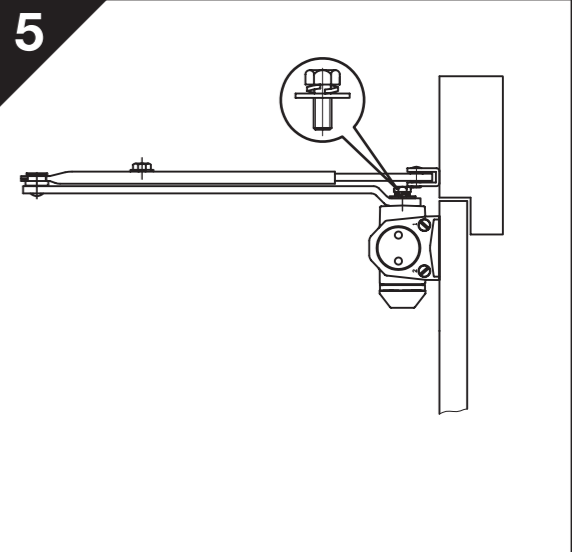

2024 SERIES STANDARD ARM / OVER DOOR INSTALLATION INSTRUCTIONS