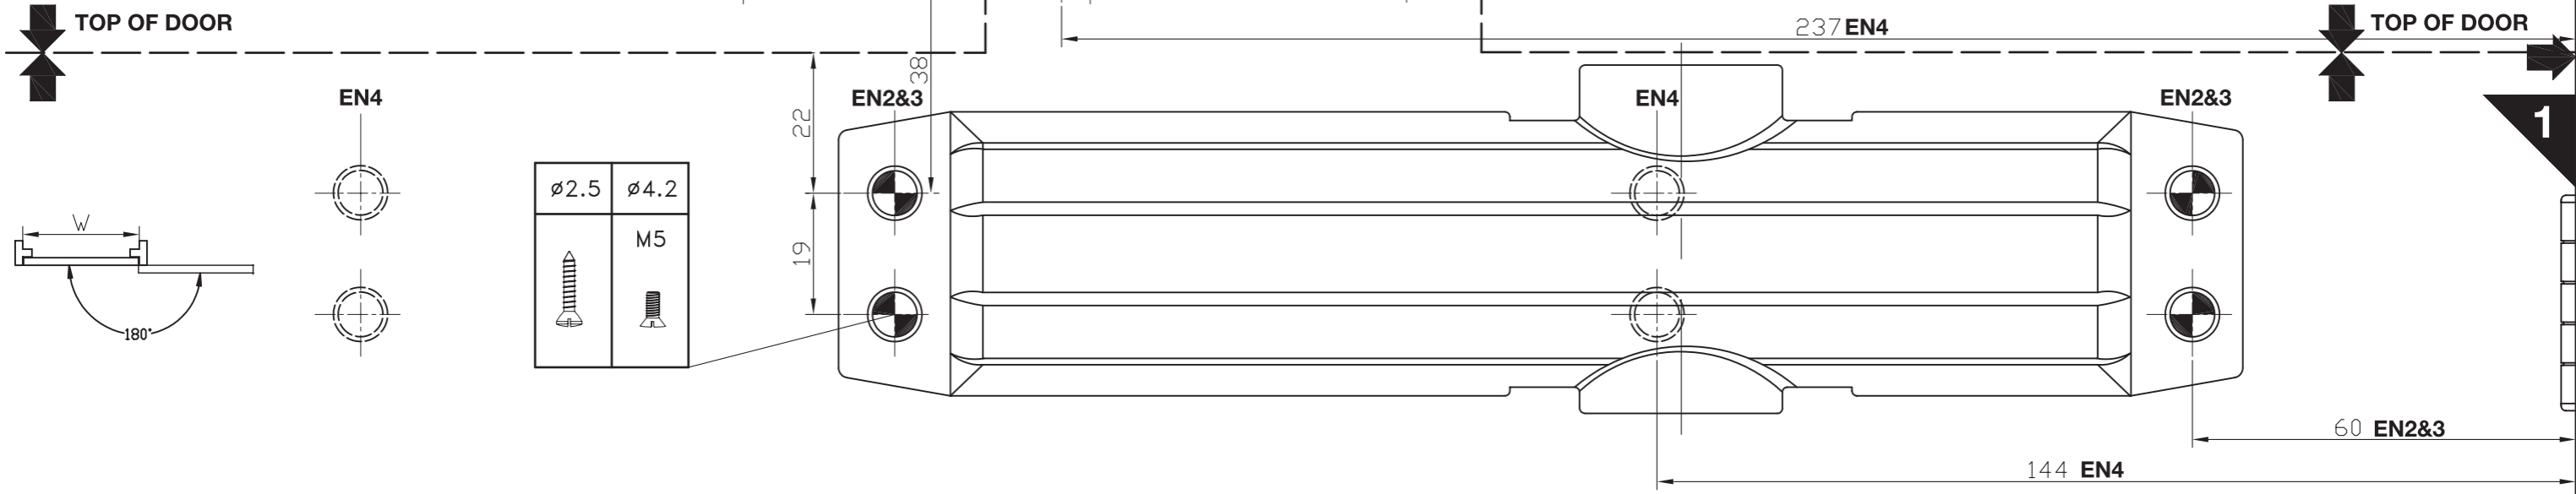

2024 SERIES STANDARD ARM / OVER DOOR INSTALLATION INSTRUCTIONS