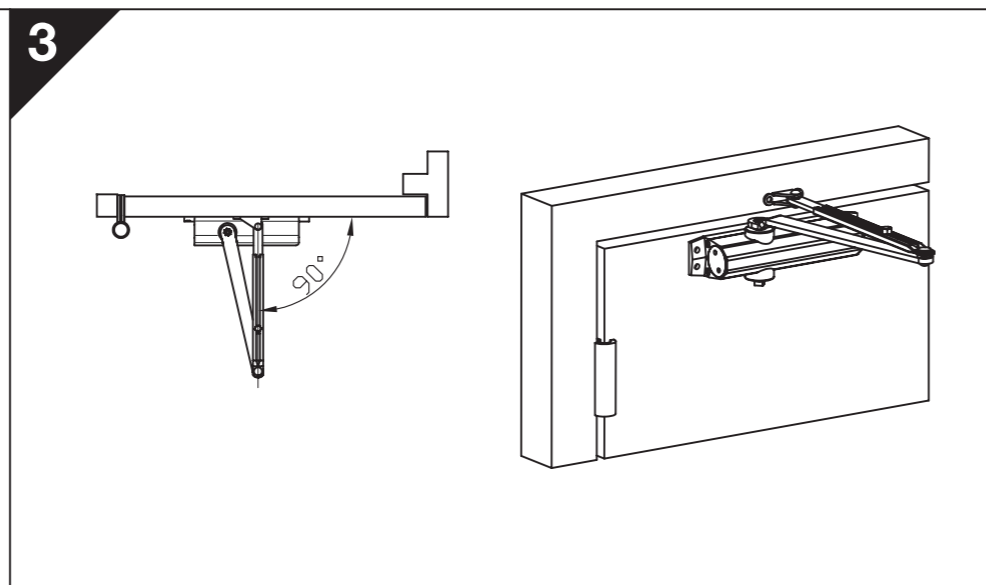

info.nz@assaabloy.com
assaabloy.co.nz

ASSA ABLOY

2024 SERIES STANDARD ARM / OVER DOOR INSTALLATION INSTRUCTIONS

EN	DOOR WIDTH (mm)	DOOR WEIGHT (kg)
2	<850	<40
3	<950	<60
4	<1100	<80

EN	DOOR WIDTH (mm)	DOOR WEIGHT (kg)
2	<850	<40
3	<950	<60
4	<1100	<80