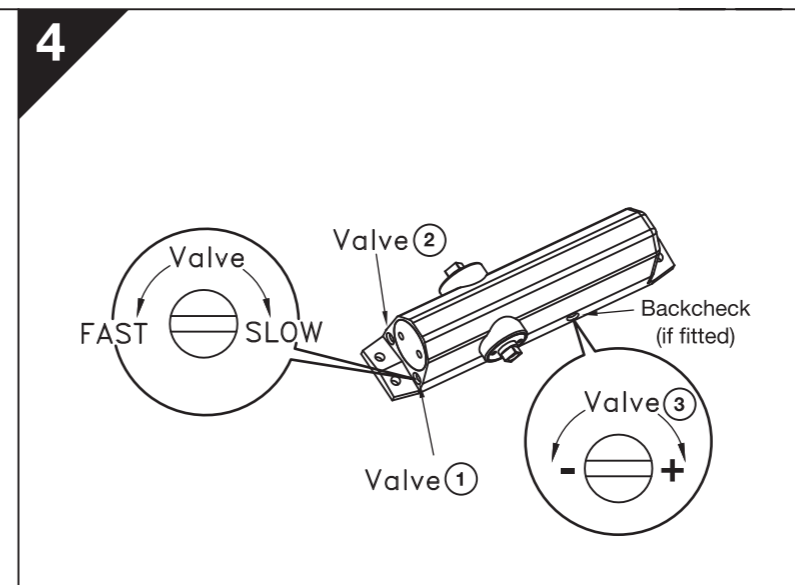

info.nz@assaabloy.com
assaabloy.co.nz

ASSA ABLOY

2024 SERIES STANDARD ARM / OVER DOOR INSTALLATION INSTRUCTIONS

EN	DOOR WIDTH (mm)	DOOR WEIGHT (kg)
2	<850	<40
3	<950	<60
4	<1100	<80

EN	DOOR WIDTH (mm)	DOOR WEIGHT (kg)
2	<850	<40
3	<950	<60
4	<1100	<80