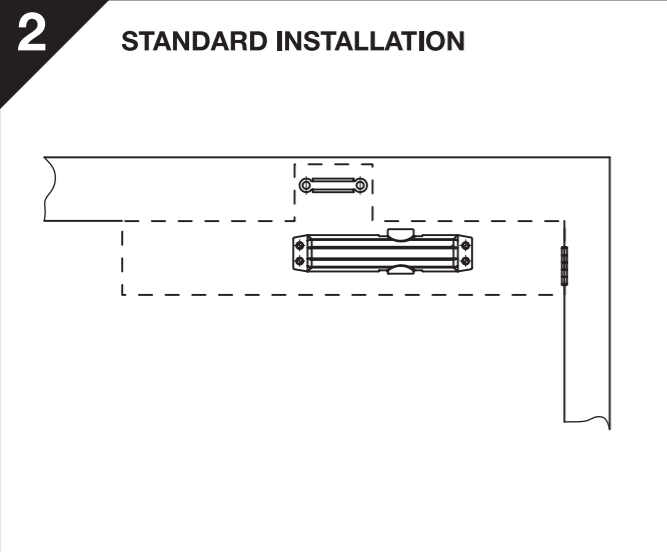

2024 SERIES STANDARD ARM / OVER DOOR INSTALLATION INSTRUCTIONS