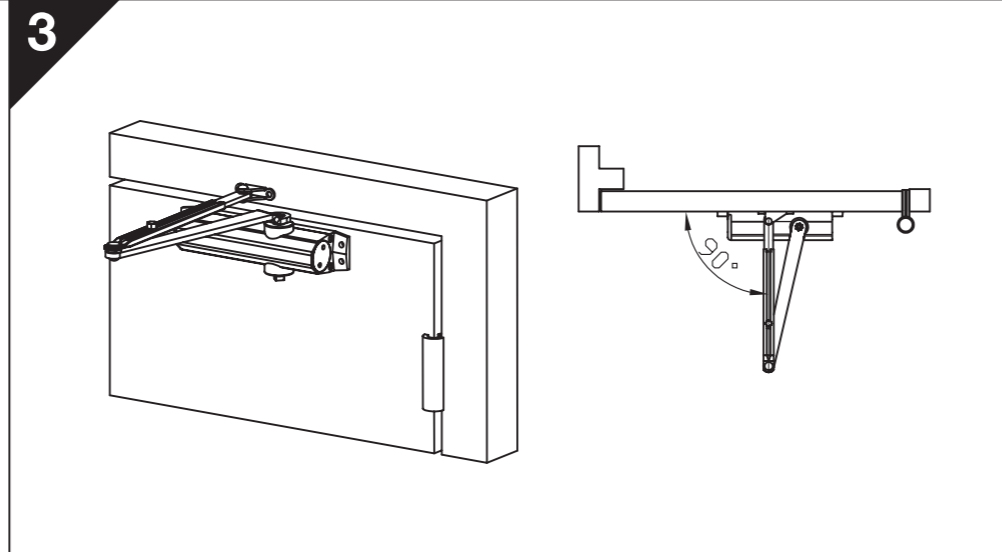

2024 SERIES STANDARD ARM / OVER DOOR INSTALLATION INSTRUCTIONS