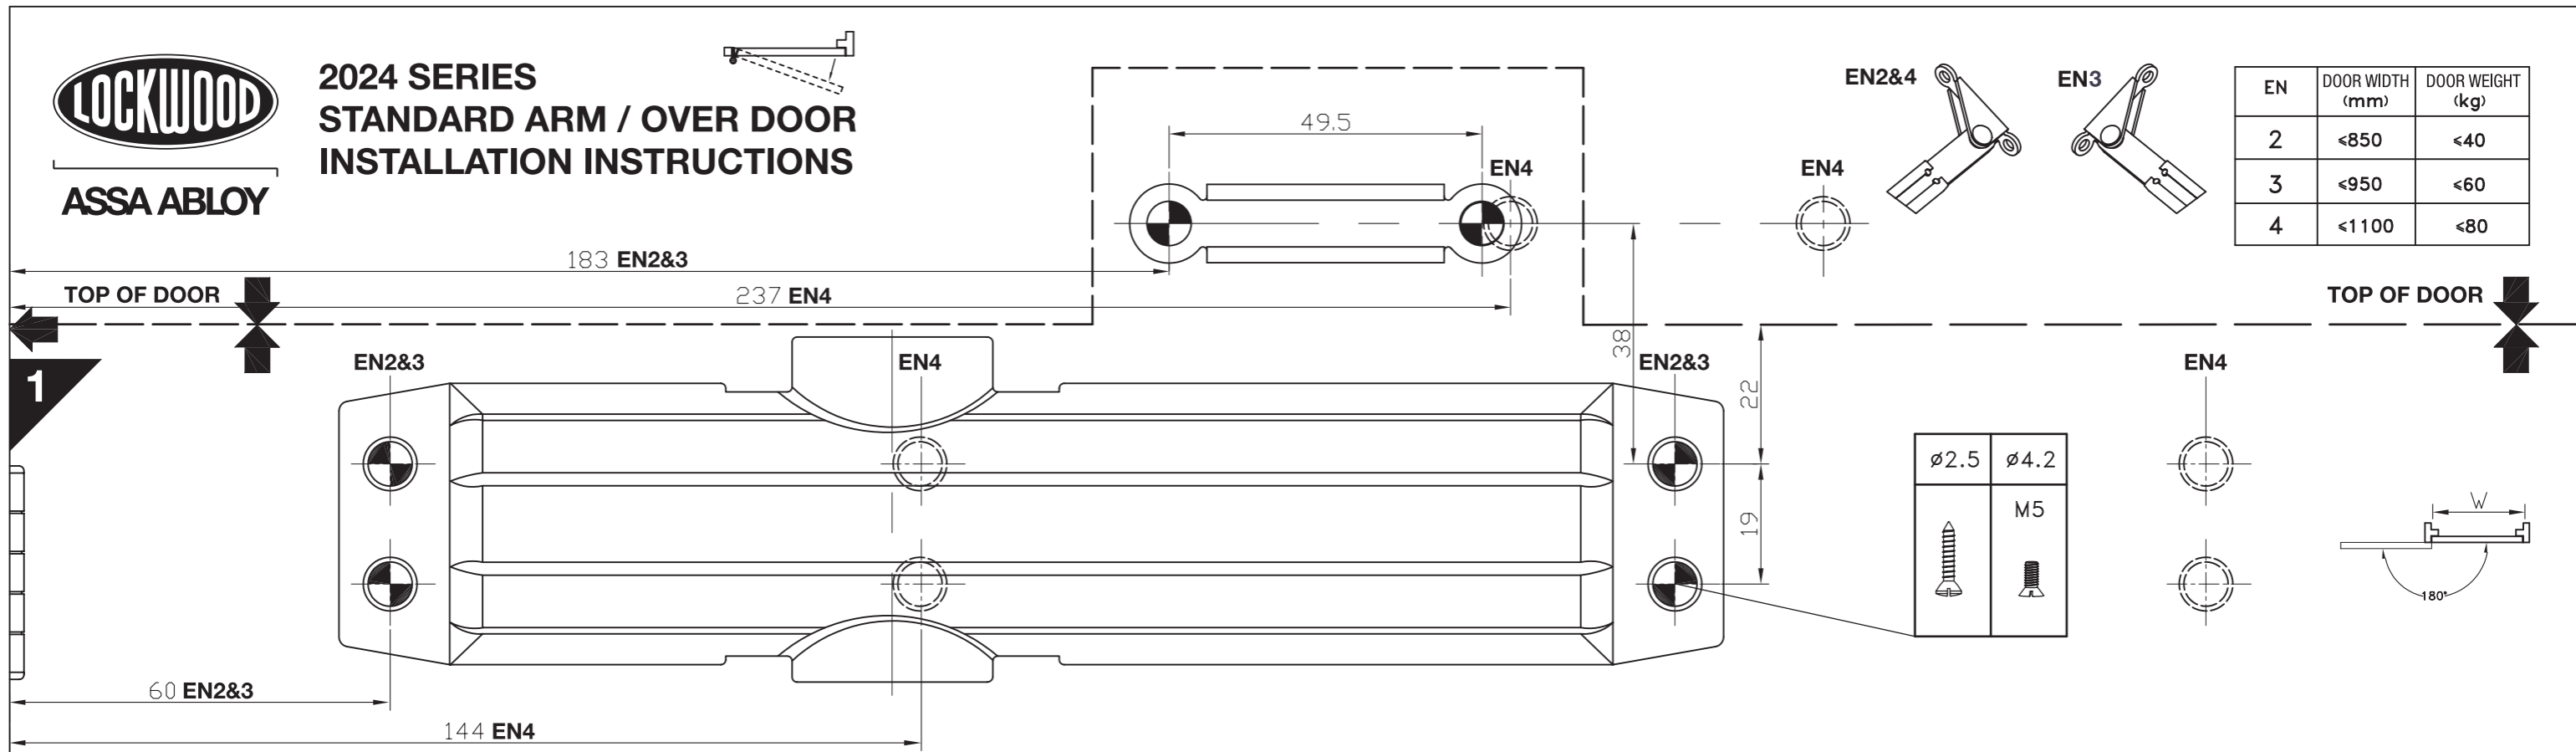

info.nz@assaabloy.com
assaabloy.co.nz

ASSA ABLOY

2024 SERIES STANDARD ARM / OVER DOOR INSTALLATION INSTRUCTIONS

EN	DOOR WIDTH (mm)	DOOR WEIGHT (kg)
2	<850	<40
3	<950	<60
4	<1100	<80

EN	DOOR WIDTH (mm)	DOOR WEIGHT (kg)
2	<850	<40
3	<950	<60
4	<1100	<80