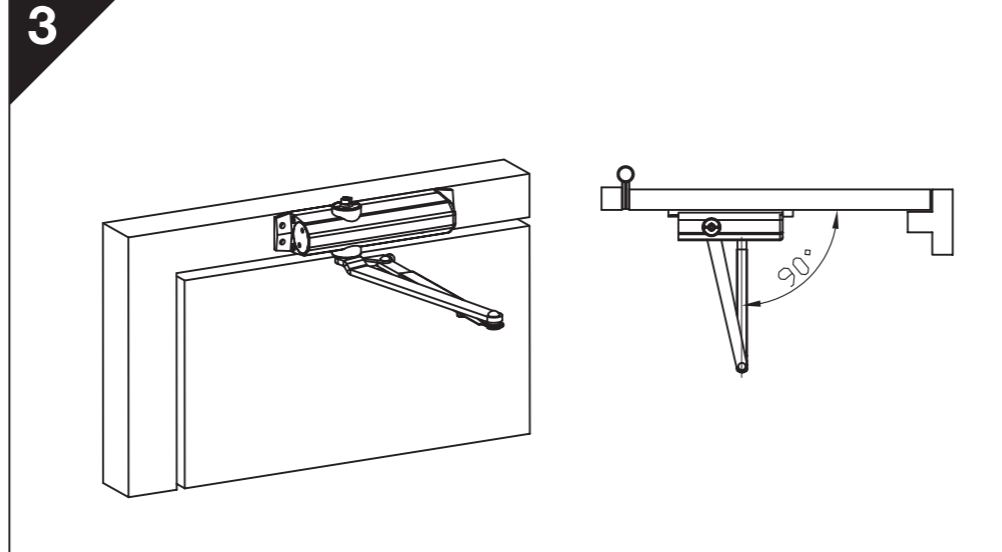

2024 SERIES STANDARD ARM / OVER DOOR INSTALLATION INSTRUCTIONS