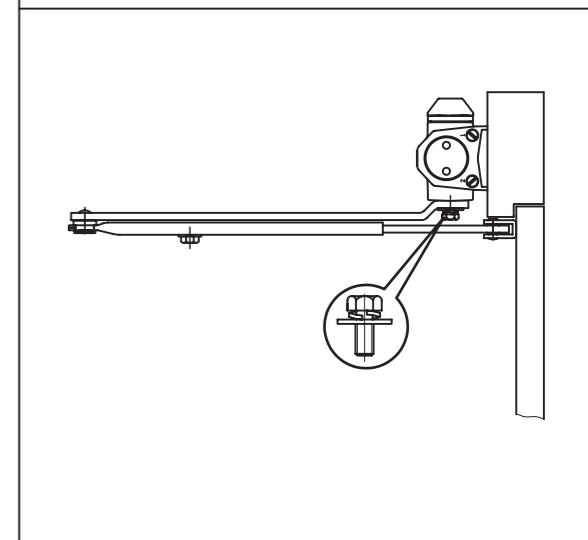

info.nz@assaabloy.com
assaabloy.co.nz

ASSA ABLOY

2024 SERIES STANDARD ARM / OVER DOOR INSTALLATION INSTRUCTIONS

EN	DOOR WIDTH (mm)	DOOR WEIGHT (kg)
2	<850	<40
3	<950	<60
4	<1100	<80

EN	DOOR WIDTH (mm)	DOOR WEIGHT (kg)
2	<850	<40
3	<950	<60
4	<1100	<80