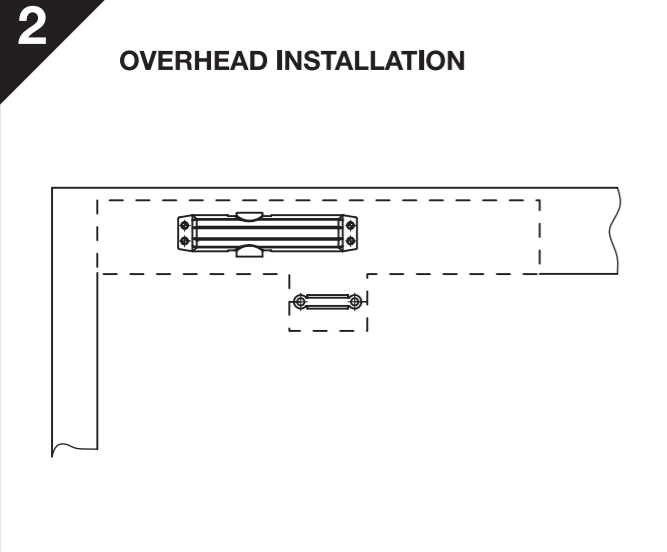

2024 SERIES STANDARD ARM / OVER DOOR INSTALLATION INSTRUCTIONS