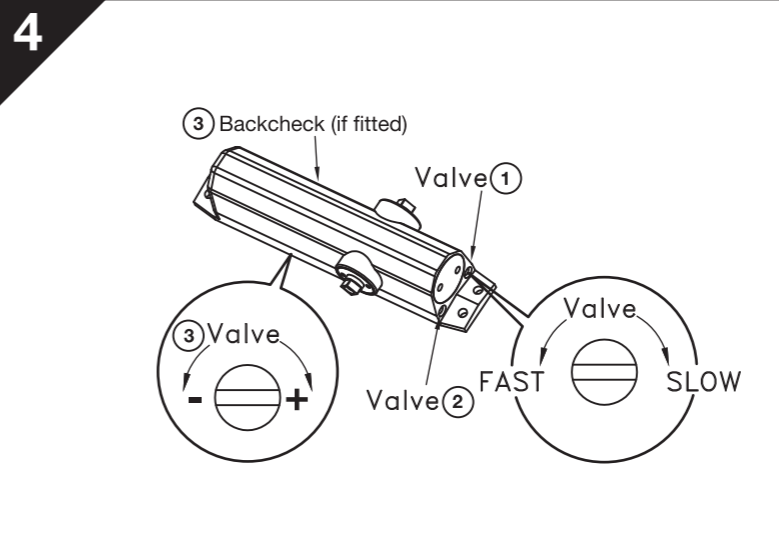

2024 SERIES STANDARD ARM / OVER DOOR INSTALLATION INSTRUCTIONS