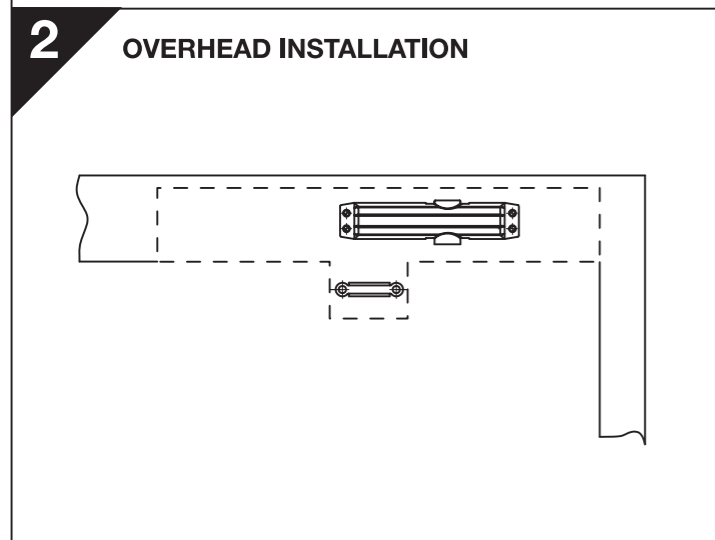

info.nz@assaabloy.com
assaabloy.co.nz

ASSA ABLOY

2024 SERIES STANDARD ARM / OVER DOOR INSTALLATION INSTRUCTIONS

EN	DOOR WIDTH (mm)	DOOR WEIGHT (kg)
2	<850	<40
3	<950	<60
4	<1100	<80

EN	DOOR WIDTH (mm)	DOOR WEIGHT (kg)
2	<850	<40
3	<950	<60
4	<1100	<80