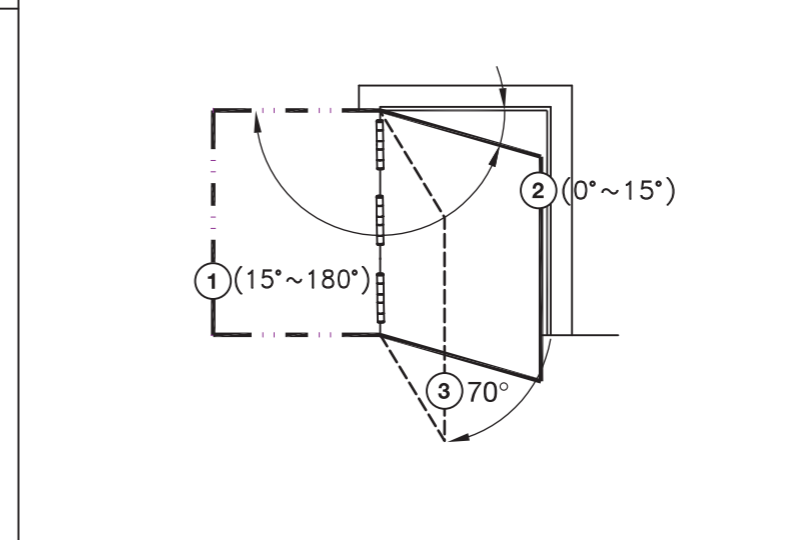

info.nz@assaabloy.com
assaabloy.co.nz

ASSA ABLOY

2024 SERIES STANDARD ARM / OVER DOOR INSTALLATION INSTRUCTIONS

EN	DOOR WIDTH (mm)	DOOR WEIGHT (kg)
2	<850	<40
3	<950	<60
4	<1100	<80

EN	DOOR WIDTH (mm)	DOOR WEIGHT (kg)
2	<850	<40
3	<950	<60
4	<1100	<80