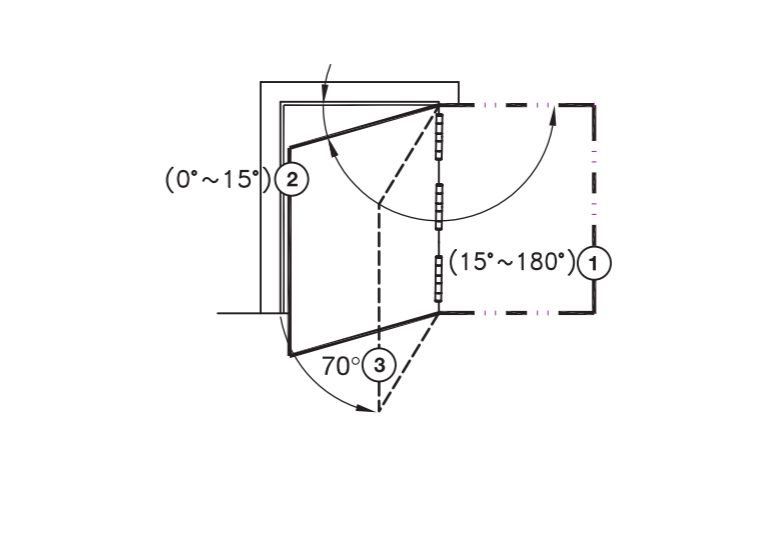

2024 SERIES STANDARD ARM / OVER DOOR INSTALLATION INSTRUCTIONS