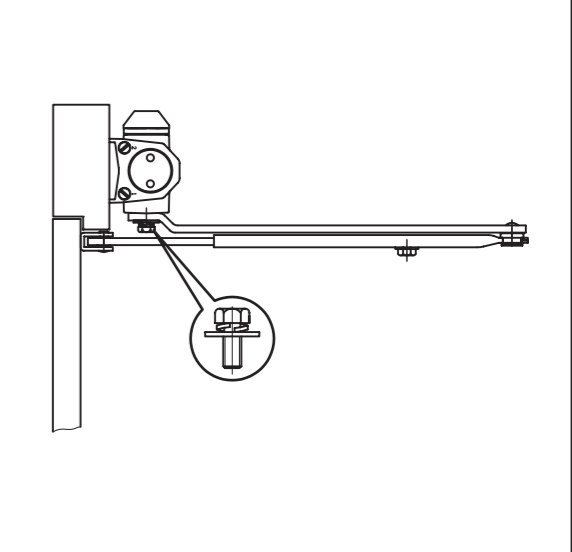

2024 SERIES STANDARD ARM / OVER DOOR INSTALLATION INSTRUCTIONS