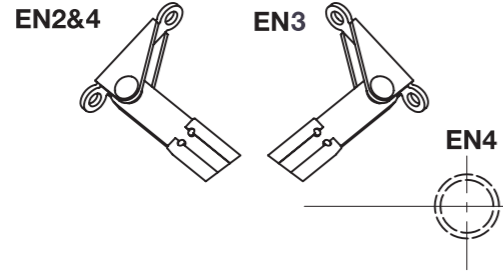

info.nz@assaabloy.com
assaabloy.co.nz

ASSA ABLOY

2024 SERIES STANDARD ARM / OVER DOOR INSTALLATION INSTRUCTIONS

EN	DOOR WIDTH (mm)	DOOR WEIGHT (kg)
2	<850	<40
3	<950	<60
4	<1100	<80

EN	DOOR WIDTH (mm)	DOOR WEIGHT (kg)
2	<850	<40
3	<950	<60
4	<1100	<80