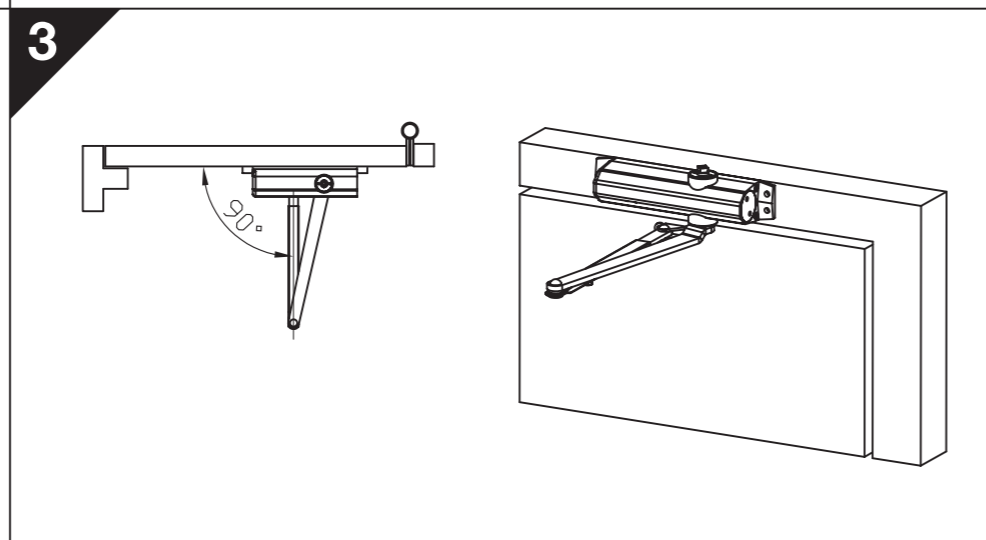

info.nz@assaabloy.com
assaabloy.co.nz

ASSA ABLOY

2024 SERIES STANDARD ARM / OVER DOOR INSTALLATION INSTRUCTIONS

EN	DOOR WIDTH (mm)	DOOR WEIGHT (kg)
2	<850	<40
3	<950	<60
4	<1100	<80

EN	DOOR WIDTH (mm)	DOOR WEIGHT (kg)
2	<850	<40
3	<950	<60
4	<1100	<80