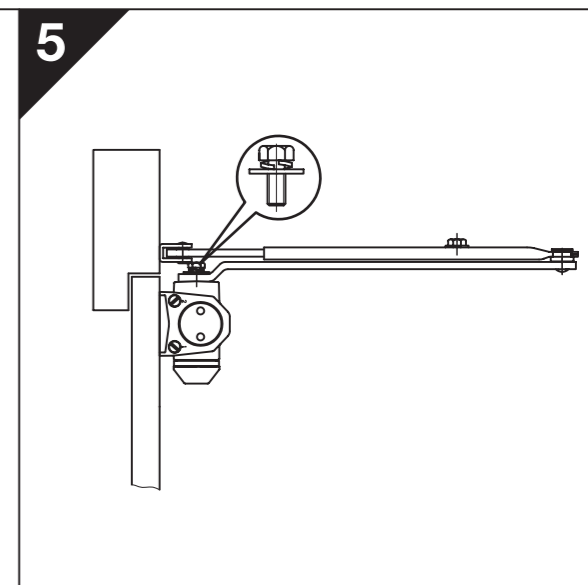

info.nz@assaabloy.com
assaabloy.co.nz

ASSA ABLOY

2024 SERIES STANDARD ARM / OVER DOOR INSTALLATION INSTRUCTIONS

EN	DOOR WIDTH (mm)	DOOR WEIGHT (kg)
2	<850	<40
3	<950	<60
4	<1100	<80

EN	DOOR WIDTH (mm)	DOOR WEIGHT (kg)
2	<850	<40
3	<950	<60
4	<1100	<80