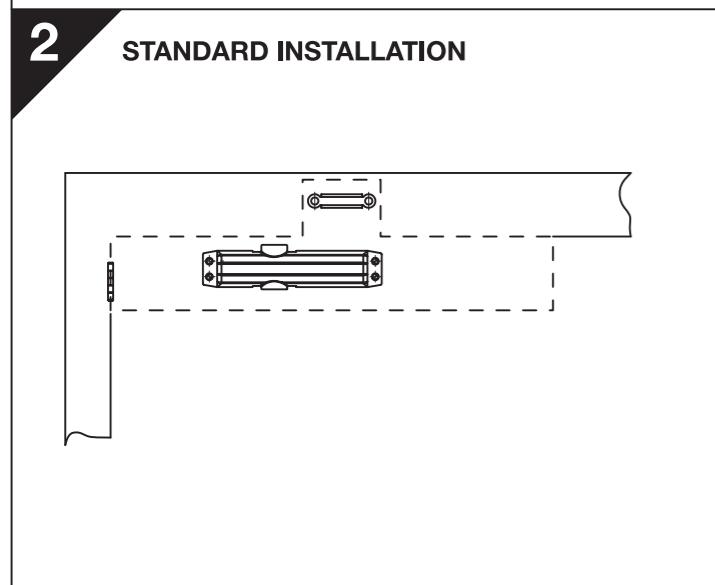

info.nz@assaabloy.com
assaabloy.co.nz

ASSA ABLOY

2024 SERIES STANDARD ARM / OVER DOOR INSTALLATION INSTRUCTIONS

EN	DOOR WIDTH (mm)	DOOR WEIGHT (kg)
2	<850	<40
3	<950	<60
4	<1100	<80

EN	DOOR WIDTH (mm)	DOOR WEIGHT (kg)
2	<850	<40
3	<950	<60
4	<1100	<80