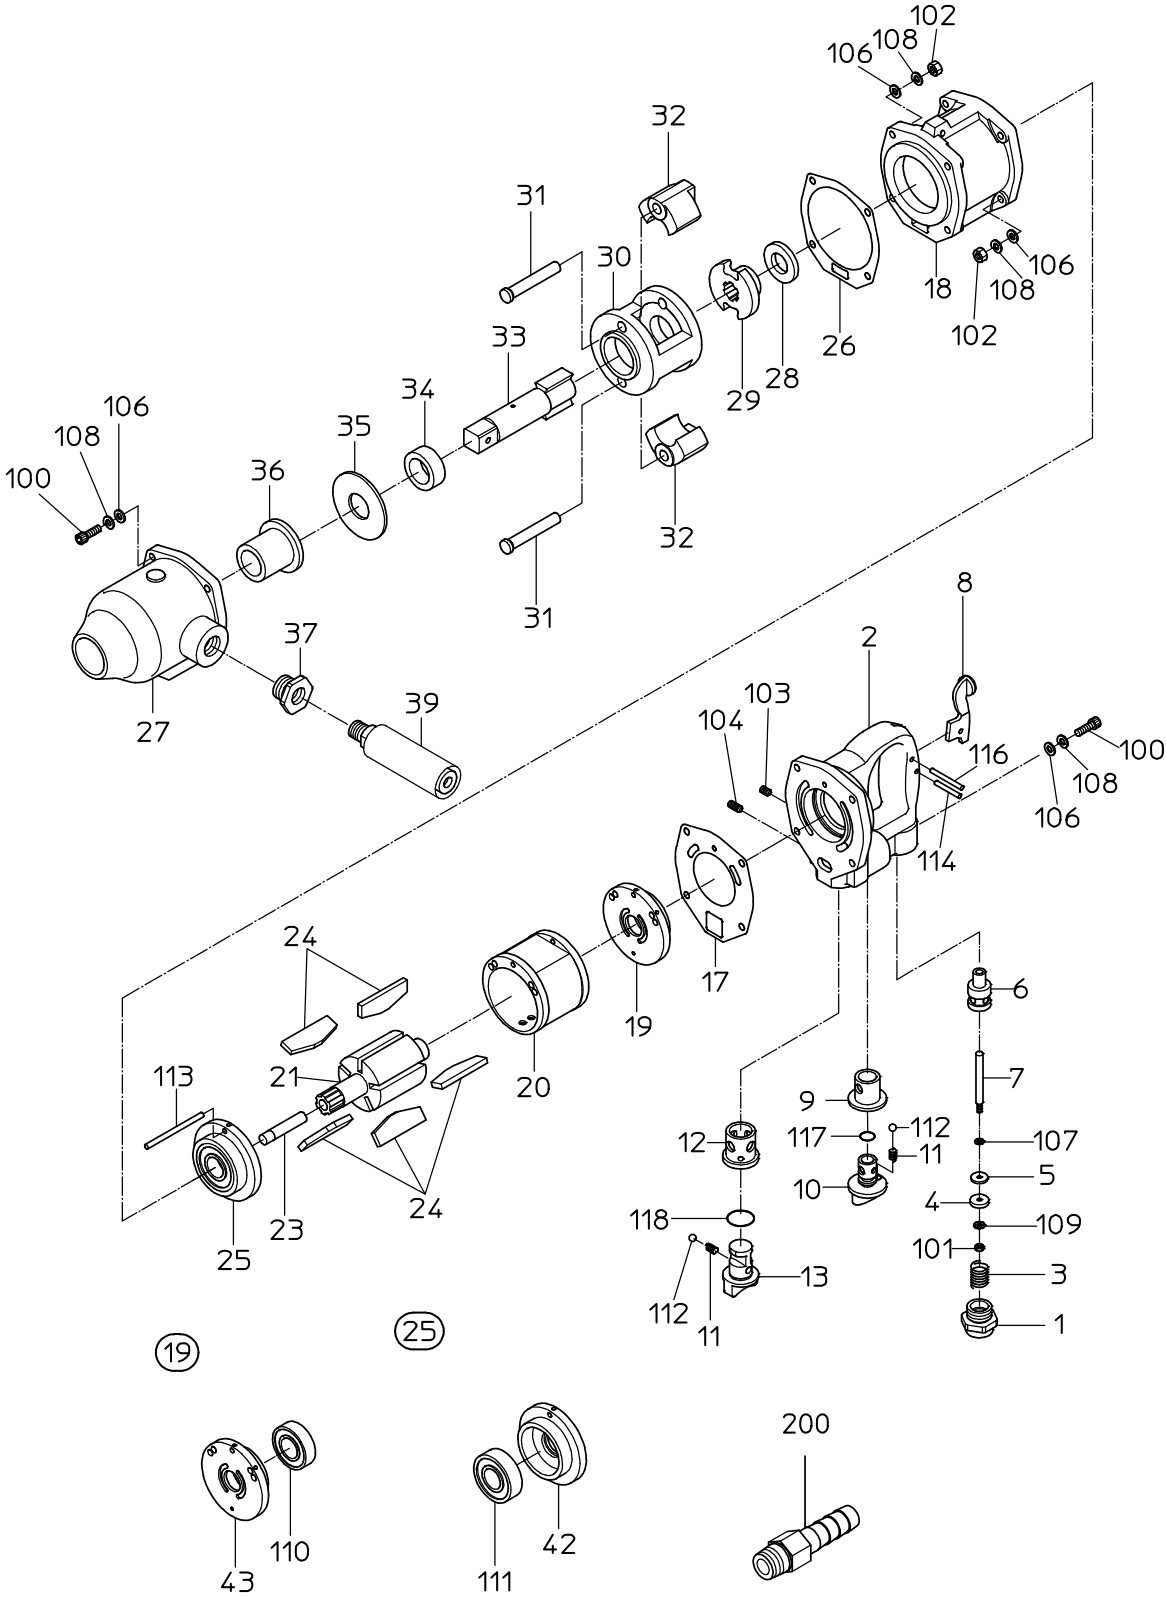

# PARTS LIST

(1/2)

MODEL : **NW-19A**

525834

ITEM	PART NO.	PART NAME	Q' ty
1	15202170	INLET BUSHING	1
2	15219527	HANDLE WB	1
3	15202130	THROTTLE SPRING	1
4	15202200	THROTTLE WASHER	1
5	15202490	VALVE SHEET	1
7	15202190	THROTTLE PIN	1
8	15202250	LEVER	1
10	15219980	ADJUSTER VALVE	1
11	15202120	SPRING	2
13	15219884	REVERSE VALVE	1
17	15202390	TOP SEAL	1
18	15202460	ROTOR CASE	1
19	15219210	TOP PLATE WBR	1
20	15219994	CYLINDER	1
21	15202451	ROTOR	1
23	15202480	ROTOR PIN	1
24	15219938	VANE	5
25	15219212	BOTTOM PLATE WBR	1
26	15202400	BOTTOM SEAL	1
27	Not available separately. Available only as HAMMER CASE CP (P/No. 15219807)	HAMMER CASE	1
28	15202280	SPACER	1
29	15202300	SCREW DRIVER	1
30	15202350	HAMMER FRAME	1
31	15202340	HAMMER PIN	2
32	15202330	HAMMER	2
33	15202270	ANVIL	1
34	15202260	ANVIL BUSH	1
35	15202290	THRUST WASHER	1
36	15202320	CASE BUSH	1
37	15202380	HOLDER SOCKET	1
39	15006040	HOLDER	1
100	74006035	CAP SCREW	8
101	76121204	HEX. NUT	1
102	25122010	NUT	8
103	28100465	SET SCREW	1
104	28100468	SET SCREW	1
106	76310206	WASHER	16
107	76323204	WASHER	1
108	76420106	SPRING WASHER	16
109	28100548	LOCK WASHER	1
112	28205026	STEEL BALL	2
113	28206113	PIN	1
114	28207110	ROLLER PIN	1
117	61200110	O RING	1
118	61200180	O RING	1