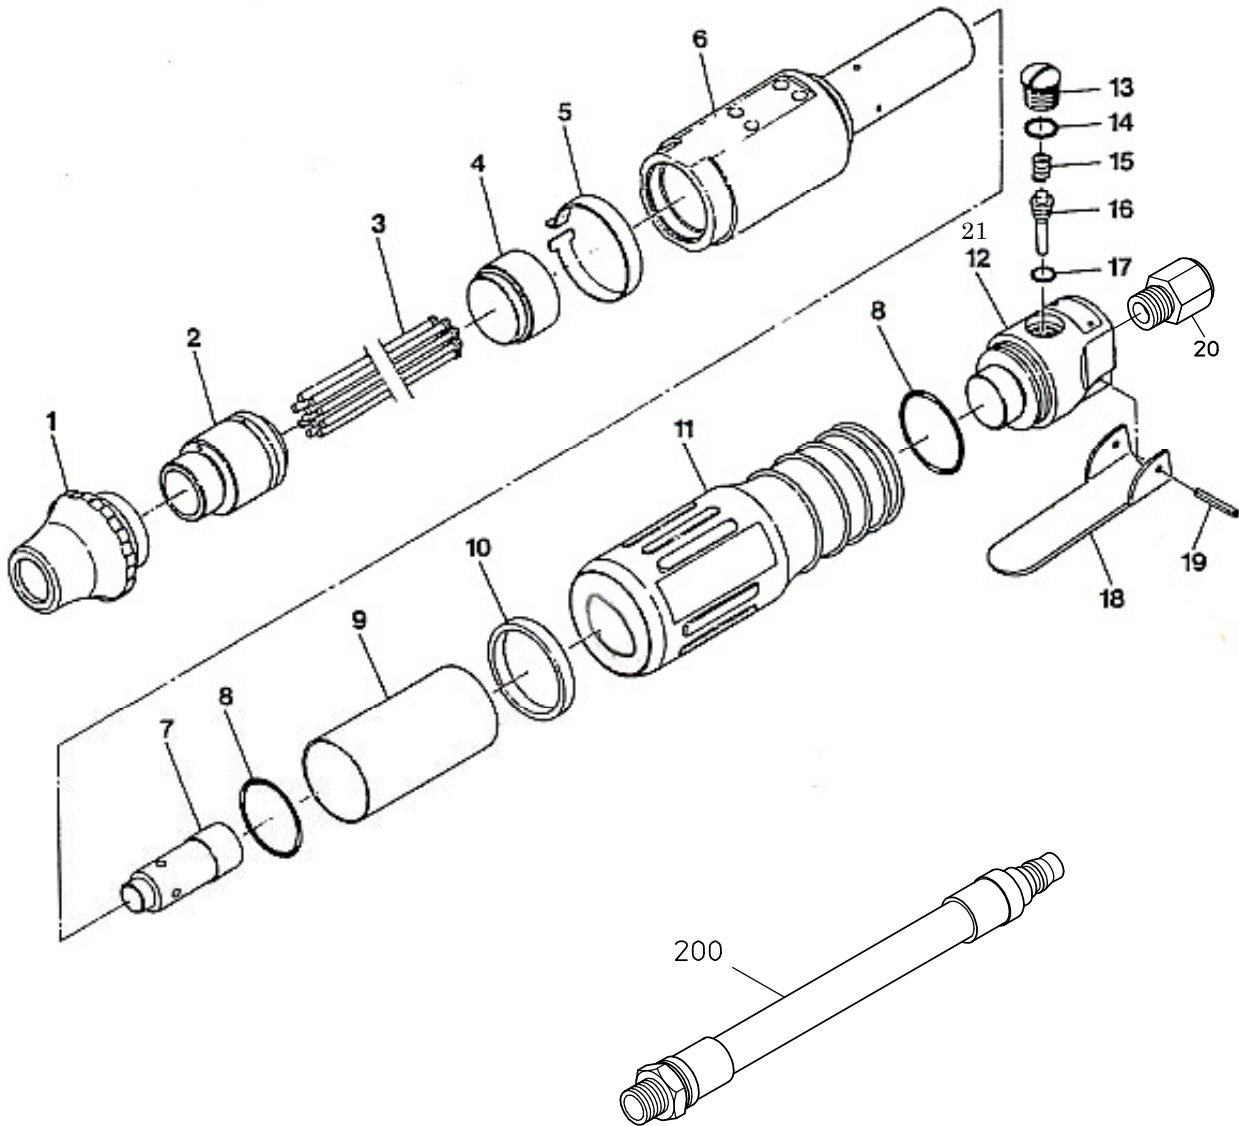

PARTS LIST

NHR-20

605821

日本ニューマチック工業株式会社
NIPPON PNEUMATIC MFG. CO., LTD.

パーツリスト PARTS LIST

(1/1)

MODEL : **NHR-20** 605821

ITEM	PART NO.	PART NAME	Q'ty
1	17514858	TOP COVER	1
2	17514859	NEEDLE BUSHING	1
3	17202090	NEEDLE	12
4	17514861	ANVIL	1
5	17514862	LOCK RING	1
6	17514863	CYLINDER	1
7	17514864	PISTON	1
8	28399105	O RING	2
9	17514865	MOVING COLLAR	1
10	17514866	CUSHION RING	1
11	17514867	CASE COVER	1
12	17514868	VALVE BODY	1
13	17514869	THROTTLE PLUG	1
14	61200100	O RING	1
15	17514870	THROTTLE SPRING	1
16	17514871	THROTTLE VALVE	1
17	61200060	O RING	1
18	17514872	LEVER	1
19	28208069	SPRING PIN	1
20	24901071	NIPPLE STEAD	1
21	18400657	NAME PLATE	1
200	24905056	VIBRATION PROOF SHORT HOSE	1