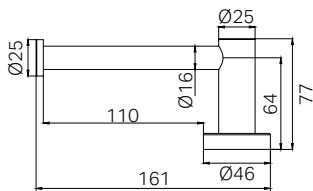

TOILET ROLL HOLDER

NR1986CH / NR1986MB / NR1986BN
NR1986BG / NR1986BZ / NR1986MW
NR1986GM

DOUBLE TOWEL RAIL 600MM

NR1924dCH / NR1924dMB / NR1924dBN
NR1924dBG / NR1924dBZ / NR1924dMW
NR1924dGM

HAND TOWEL RAIL