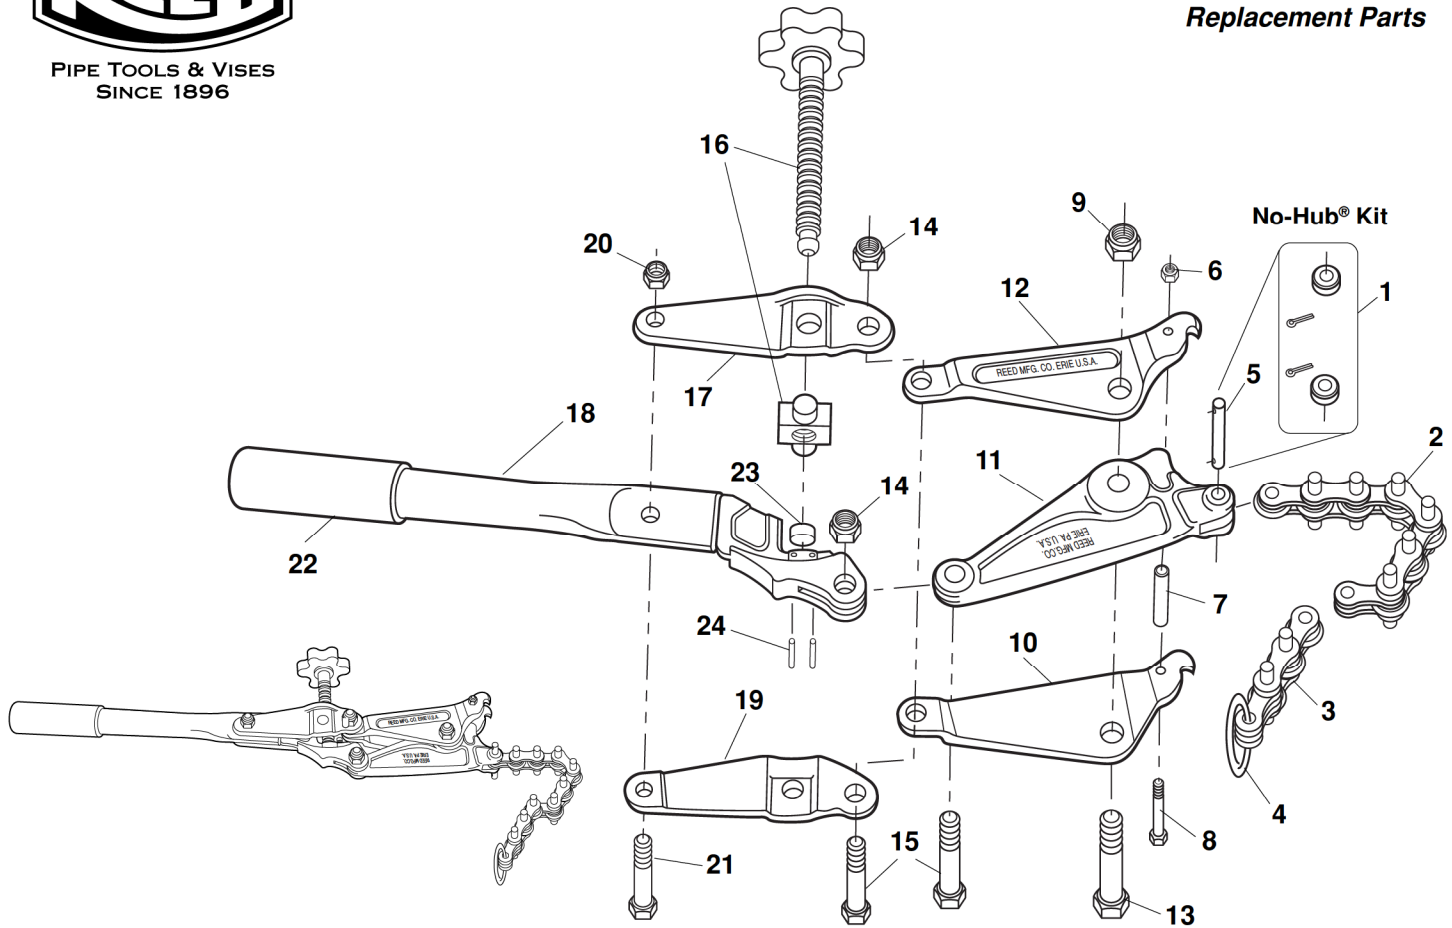

PIPE TOOLS & VISES
SINCE 1896

Soil Pipe Cutters (SC49 All Models)

Replacement Parts

Parts List

Ref. No.	Description	SC49-6 08049		SC49-8 08050		SC49-10 08051		SC49-12 08052		SC49-15 08053	
		Item Code	Qty.	Item Code	Qty.	Item Code	Qty.	Item Code	Qty.	Item Code	Qty.
1	No-Hub® Kit	08034	1	08034	1	08034	1	08034	1	08034	1
2	Chain	40202	1	40202	1	40202	1	40202	1	40202	1
3	Extension Chain			40336	1	40336	2	40336	3	40336	4
4	Chain Ring	40010	1	40010	1	40010	1	40010	1	40010	1
5	Roller Pin	98036	1	98036	1	98036	1	98036	1	98036	1
6	1/4" Nylock Nut	30108	1	30108	1	30108	1	30108	1	30108	1
7	Spacer	30110	1	30110	1	30110	1	30110	1	30110	1
8	1/4" Cap Screw	30109	1	30109	1	30109	1	30109	1	30109	1
9	5/8" Nylock Nut	30111	1	30111	1	30111	1	30111	1	30111	1
10	Left Chain Jaw	98014	1	98014	1	98014	1	98014	1	98014	1
11	Male Chain Jaw	98016	1	98016	1	98016	1	98016	1	98016	1
12	Right Chain Jaw	98015	1	98015	1	98015	1	98015	1	98015	1
13	Jaw Bolt	98026	1	98026	1	98026	1	98026	1	98026	1
14	9/16" Nylock Nut	30112	2	30112	2	30112	2	30112	2	30112	2
15	9/16" Handle Bolt	98028	2	98028	2	98028	2	98028	2	98028	2
16	Pressure Screw Assembly	98046	1	98046	1	98046	1	98046	1	98046	1
17	Left Connector Plate	98017	1	98017	1	98017	1	98017	1	98017	1
18	Handle Assembly	98025	1	98025	1	98025	1	98025	1	98025	1
19	Right Connector Plate	98018	1	98018	1	98018	1	98018	1	98018	1
20	7/16" Nylock Nut	30195	1	30195	1	30195	1	30195	1	30195	1
21	7/16" Pivot Bolt	30053	1	30053	1	30053	1	30053	1	30053	1
22	Handle Grip	40209	1	40209	1	40209	1	40209	1	40209	1
23	Thrust Cap	98060	1	98060	1	98060	1	98060	1	98060	1
24	Roll Pin*	30043	2	30043	2	30043	2	30043	2	30043	2
25	1/2" Ratchet Wrench (not shown)	40208	1	40208	1	40208	1	40208	1	40208	1

* Units manufactured prior to 2003 need: 98019 Handle, 30105 Bolt, 98081 Screw and a 98080 Thrust Cap instead.

Reed Manufacturing Company
1425 West 8th Street
Erie, PA 16502 USA

Phone: 800-666-3691 or 814-452-3691
Fax: 800-456-1697 or 814-455-1697
www.reedmfgco.com

RP-609-5