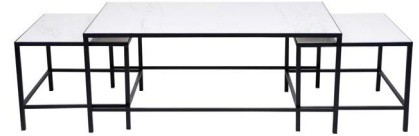

140cm W x 36cm D x 76cm H

**COCKTAIL GLASS CONSOLE
TABLE - SMALL BLACK**

90cm W x 30cm D x 76cm H

**COCKTAIL GLASS ROUND
COFFEE TABLE - BLACK**

100cm W x 100cm D x 45cm H

**COCKTAIL GLASS ROUND
SIDE TABLE - BLACK**

50cm W x 50cm D x 66cm H

COCKTAIL RANGE

Striking Centrepieces

**COCKTAIL GLASS ROUND
PETITE SIDE TABLE - BLACK**

35cm W x 35cm D x 60cm H

**COCKTAIL GLASS SQUARE
SIDE TABLE - BLACK**

50cm W x 46cm D x 56cm H

**COCKTAIL STONE NESTING
COFFEE TABLES - BLACK**

112cm W x 71cm D x 46cm H

**COCKTAIL STONE CONSOLE
TABLE - BLACK**

110cm W x 30cm D x 80cm H