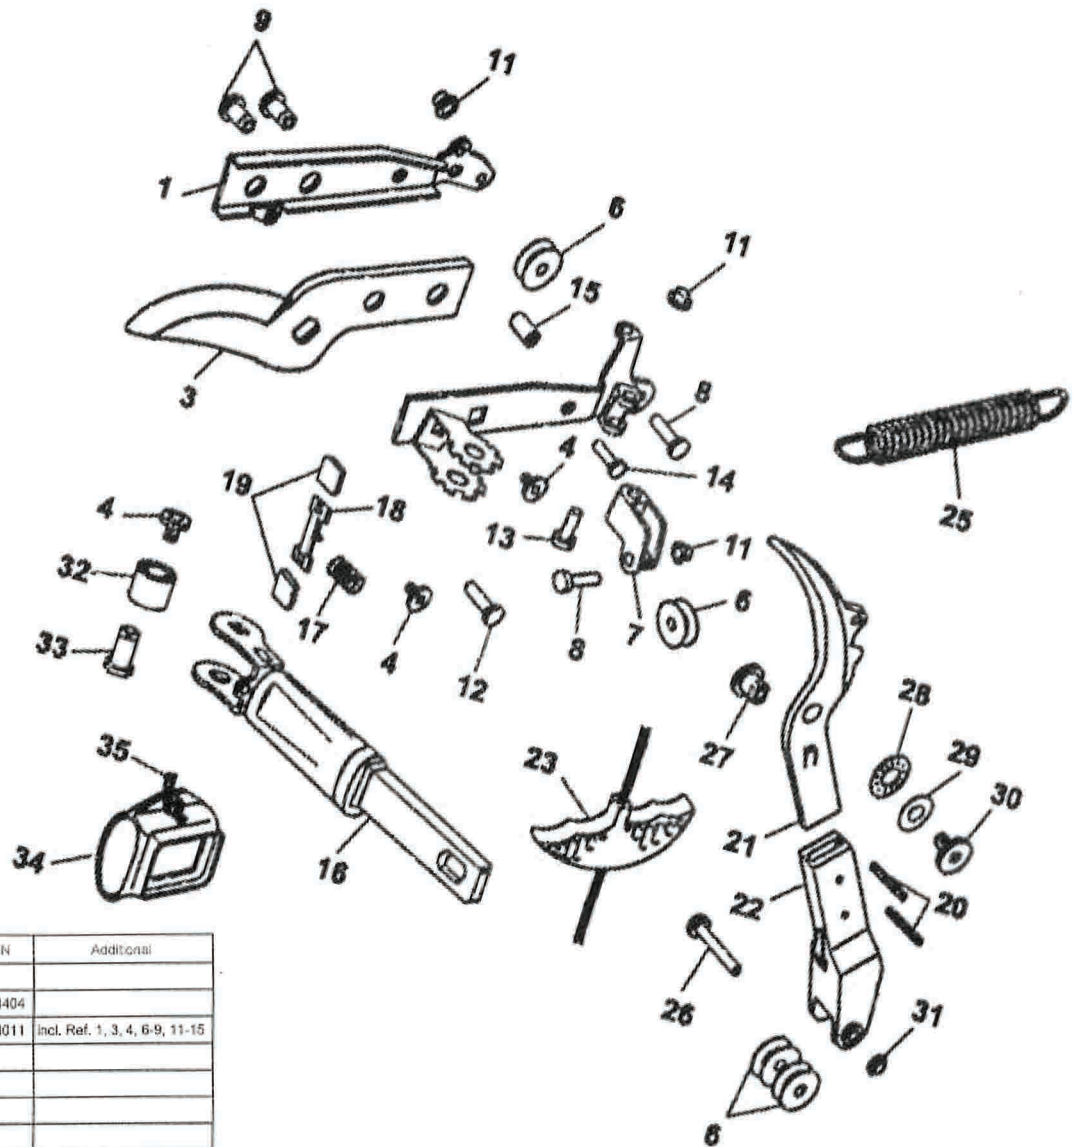

Spare Parts Diagram for WORRVM

Item	Part Number	Quantity	Designation	OIN	Additional
1	7204200	1	U-tang		
3	7204404	1	BLADE LEVER RR-VM	7204404	
3A	7204011	1	Blade with tang	7204011	Incl. Ref. 1, 3, 4, 6-9, 11-15
4	7270201	3	SCREW		
6	7201203	4	PLASTIC ROLL		
7	7200201	1	ROLLER SUPPORT		
8	0018101	2	BOLT		
9	7280200	2	NUT	7280200	
11	7062503	3	AXLE CAP		
12	7211210	1	PIN		
13	0018105	1	BOLT		
14	7200211	1	Rivet		
15	7200212	1	DISTANCE BUSH D9x13,1		
16	7204012	1	Fork		
16A	1315101	1	COLLAR		
16B	7204013	1	Link (compl. mounted)	7204013	Incl. Ref. 16-19,36,37
17	7081228	1	Spring	7081228	
18	7200202	1	LOCKING BAR	7200202	
19	7200207	2	CAP	7200207	
20	0018836	2	DOWEL PIN		
21	7204410	1	Cutter lever, coated	7204410	
22	7200100	1	LEVER		
23	5702105	1	RCM CORD HANDLE		
24	7201101	1	TACKLE LINE		
25	7204201	1	TENSION SPRING		
26	0018106	1	BOLT		
27	7252202	1	bush		
28	7275201	1	SPRING PLATE		
29	7275202	1	STAR WHEEL	7275202	
30	7275200	1	SCREW		
11	7082503	3	AXLE CAP		
32	7200209	1	SPACER	7200209	
33	7200200	1	JOINT ADAPTER	7200200	
34	2728300	1	SAFETY DEVICE		
35	7231217	1	CORD	7231217	
36	7204100	1	Handle Shell, Upper		
37	7204101	1	Handle Shell, Lower		