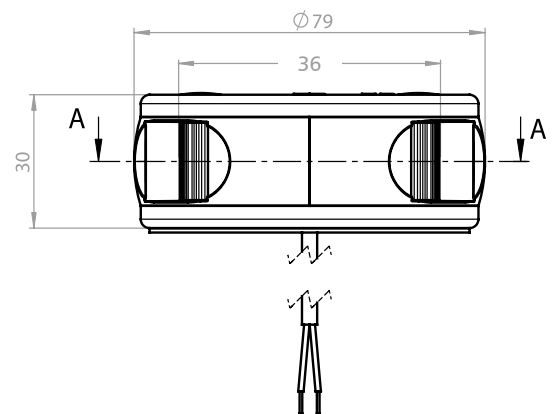

Elektrik

Verpolungsschutz enthalten, Leucht-
mittel inklusive

1 Zweifarben Aluminium

2 Zweifarben weiß

3 Zweifarben schwarz

Befestigung auf Deck und unter Tritt möglich!

Nr.	Bezeichnung	Schiffslänge	Wattage	Tragweite	Gehäusefarbe	Montage	Voltage	Artikelnummer
NEU! 1	Zweifارben	< 20 m/ < 65 ft.	3 W	2 nm	Aluminium	Deck	12 V, 24 V	3863201000
2	Zweifارben	< 20 m/ < 65 ft.	3 W	2 nm	Weiß	Deck	12 V, 24 V	3863101000
3	Zweifارben	< 20 m/ < 65 ft.	3 W	2 nm	Schwarz	Deck	12 V, 24 V	3863001000

Mounting

Deck-mount

Electric

Invers polarity protection included, bulb included

1 Bicolor aluminium

2 Bicolor white

3 Bicolor black

Deck-mount or under step!

NEW!

No.	Description	Ship size	Wattage	Visibility	Housing colour	Mounting	Voltage	Article number
1	Bicolor	< 20 m/ < 65 ft.	3 W	2 nm	Aluminium	deck-mount	12 V, 24 V	3863201000
2	Bicolor	< 20 m/ < 65 ft.	3 W	2 nm	White	deck-mount	12 V, 24 V	3863101000
3	Bicolor	< 20 m/ < 65 ft.	3 W	2 nm	Black	deck-mount	12 V, 24 V	3863001000