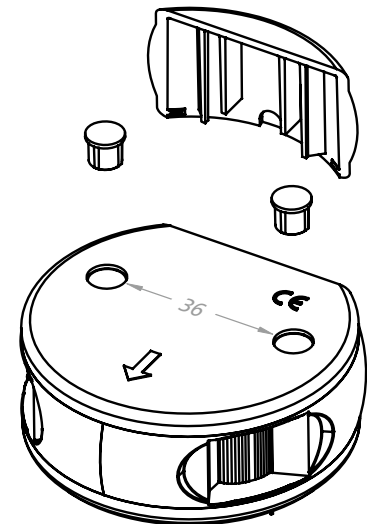

Elektrik

Verpolungsschutz enthalten, Leucht-
mittel inklusive

1 Zweifarben Aluminium

2 Zweifarben weiß

3 Zweifarben schwarz

Befestigung auf Deck und unter Tritt möglich!

Nr.	Bezeichnung	Schiffslänge	Wattage	Tragweite	Gehäusefarbe	Montage	Voltage	Artikelnummer
NEU! 1	Zweifارben	< 20 m/ < 65 ft.	3 W	2 nm	Aluminium	Deck	12 V, 24 V	3863201000
2	Zweifارben	< 20 m/ < 65 ft.	3 W	2 nm	Weiß	Deck	12 V, 24 V	3863101000
3	Zweifارben	< 20 m/ < 65 ft.	3 W	2 nm	Schwarz	Deck	12 V, 24 V	3863001000

Mounting

Deck-mount

Electric

Invers polarity protection included, bulb included

1 Bicolor aluminium

2 Bicolor white

3 Bicolor black

Deck-mount or under step!

NEW!

No.	Description	Ship size	Wattage	Visibility	Housing colour	Mounting	Voltage	Article number
1	Bicolor	< 20 m/ < 65 ft.	3 W	2 nm	Aluminium	deck-mount	12 V, 24 V	3863201000
2	Bicolor	< 20 m/ < 65 ft.	3 W	2 nm	White	deck-mount	12 V, 24 V	3863101000
3	Bicolor	< 20 m/ < 65 ft.	3 W	2 nm	Black	deck-mount	12 V, 24 V	3863001000