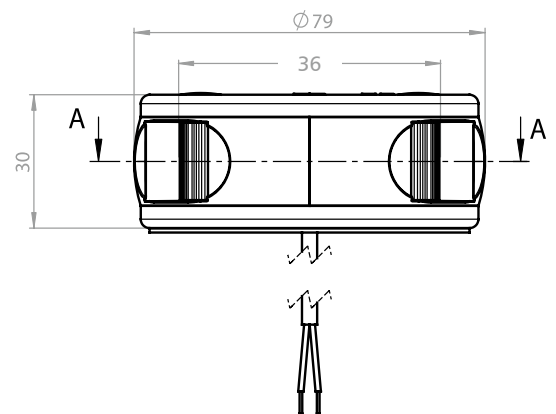

Elektrik

Verpolungsschutz enthalten, Leucht-
mittel inklusive

1 Zweifarben Aluminium

2 Zweifarben weiß

3 Zweifarben schwarz

Befestigung auf Deck und unter Tritt möglich!

Nr.	Bezeichnung	Schiffslänge	Wattage	Tragweite	Gehäusefarbe	Montage	Voltage	Artikelnummer
NEU! 1	Zweifارben	< 20 m/ < 65 ft.	3 W	2 nm	Aluminium	Deck	12 V, 24 V	3863201000
2	Zweifارben	< 20 m/ < 65 ft.	3 W	2 nm	Weiß	Deck	12 V, 24 V	3863101000
3	Zweifارben	< 20 m/ < 65 ft.	3 W	2 nm	Schwarz	Deck	12 V, 24 V	3863001000

Dimensions in: mm/inch

Series 34

LED navigation lights –
The latest LED generation in
an attractive and slim design.
Totally maintenance-free

Application

Application depending on required visibilities. See product table