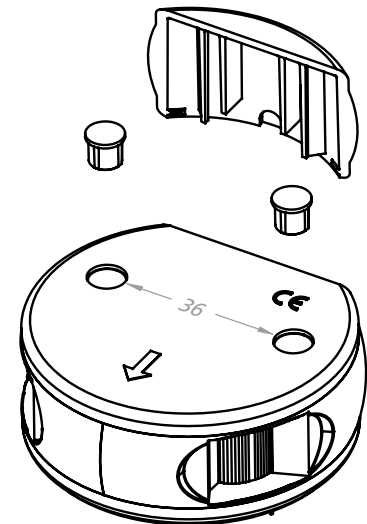

Elektrik

Verpolungsschutz enthalten, Leucht-
mittel inklusive

1 Zweifarben Aluminium

2 Zweifarben weiß

3 Zweifarben schwarz

Befestigung auf Deck und unter Tritt möglich!

Nr.	Bezeichnung	Schiffslänge	Wattage	Tragweite	Gehäusefarbe	Montage	Voltage	Artikelnummer
NEU! 1	Zweifارben	< 20 m/ < 65 ft.	3 W	2 nm	Aluminium	Deck	12 V, 24 V	3863201000
2	Zweifارben	< 20 m/ < 65 ft.	3 W	2 nm	Weiß	Deck	12 V, 24 V	3863101000
3	Zweifارben	< 20 m/ < 65 ft.	3 W	2 nm	Schwarz	Deck	12 V, 24 V	3863001000

Dimensions in: mm/inch

Series 34

LED navigation lights –
The latest LED generation in
an attractive and slim design.
Totally maintenance-free

Application

Application depending on required visibilities. See product table