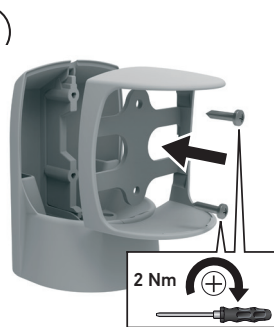

# NAILED PRO MOUNTING ADAPTOR

Mounting instructions / Gebrauchsanweisung / Fiche technique / Hoja de instrucciones

1

7

2

Starboard Steuerbord Tribord Estribor	Port Backbord Bâbord Babor	Stern Hecklanterne Poupe Popa	Masthead Topp Tête de mât Tope
------------------------------------------------	-------------------------------------	----------------------------------------	-----------------------------------------

2

Port Stern Masthead	Backbord Hecklanterne Topp	Bâbord Poupe Tête de mât	Babor Popa Tope
---------------------------	----------------------------------	--------------------------------	-----------------------

6

Mark at 170mm  
Markierung bei 170mm  
Mark à 170mm  
Marcar a 170mm

3

4

5

Cable Gland at 170mm  
Kabelverschraubung bei 170mm  
Presse-étoupe à 170mm  
Sujetacable a 170 mm

Starboard	Steuerbord	Tribord	Estribor
-----------	------------	---------	----------

7

Max 5.5mm

8

9