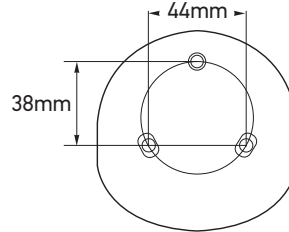

# NAILED PRO MOUNTING ADAPTOR

Mounting instructions / Gebrauchsanweisung / Fiche technique / Hoja de instrucciones

1

7

2

Starboard Steuerbord Tribord Estribor	Port Backbord Bâbord Babor	Stern Hecklanterne Poupe Popa	Masthead Topp Tête de mât Tope
------------------------------------------------	-------------------------------------	----------------------------------------	-----------------------------------------

6

Mark at 170mm  
Markierung bei 170mm  
Mark à 170mm  
Marcar a 170mm

3

4

5

Cable Gland at 170mm  
Kabelverschraubung bei 170mm  
Presse-étoupe à 170mm  
Sujetacable a 170 mm

Starboard	Steuerbord	Tribord	Estribor
-----------	------------	---------	----------

7

Max 5.5mm

8

9