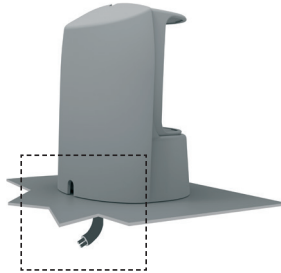

# NAILED PRO MOUNTING ADAPTOR

Mounting instructions / Gebrauchsanweisung / Fiche technique / Hoja de instrucciones

1

7

2

Starboard Steuerbord Tribord Estribor	Port Backbord Bâbord Babor	Stern Hecklanterne Poupe Popa	Masthead Topp Tête de mât Tope
------------------------------------------------	-------------------------------------	----------------------------------------	-----------------------------------------

2

Port Stern Masthead	Backbord Hecklanterne Topp	Bâbord Poupe Tête de mât	Babor Popa Tope
---------------------------	----------------------------------	--------------------------------	-----------------------