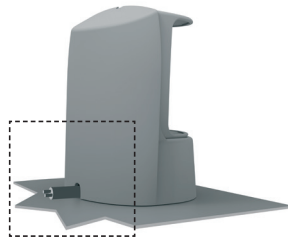

# NAILED PRO MOUNTING ADAPTOR

Mounting instructions / Gebrauchsanweisung / Fiche technique / Hoja de instrucciones

1

7

2

Starboard Steuerbord Tribord Estribor	Port Backbord Bâbord Babor	Stern Hecklanterne Poupe Popa	Masthead Topp Tête de mât Tope
------------------------------------------------	-------------------------------------	----------------------------------------	-----------------------------------------

2

Port Stern Masthead	Backbord Hecklanterne Topp	Bâbord Poupe Tête de mât	Babor Popa Tope
---------------------------	----------------------------------	--------------------------------	-----------------------