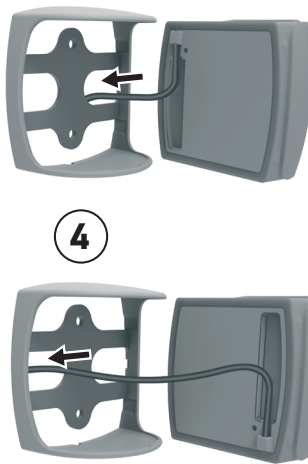

# NAILED PRO MOUNTING ADAPTOR

Mounting instructions / Gebrauchsanweisung / Fiche technique / Hoja de instrucciones

1

7

2

Starboard Steuerbord Tribord Estribor	Port Backbord Bâbord Babor	Stern Hecklanterne Poupe Popa	Masthead Topp Tête de mât Tope
------------------------------------------------	-------------------------------------	----------------------------------------	-----------------------------------------

2

Port Stern Masthead	Backbord Hecklanterne Topp	Bâbord Poupe Tête de mât	Babor Popa Tope
---------------------------	----------------------------------	--------------------------------	-----------------------

6

Mark at 170mm  
Markierung bei 170mm  
Mark à 170mm  
Marcar a 170mm

3

4

5

Cable Gland at 170mm  
Kabelverschraubung bei 170mm  
Presse-étoupe à 170mm  
Sujetacable a 170 mm

Starboard	Steuerbord	Tribord	Estribor
-----------	------------	---------	----------

7

Max 5.5mm

8

9