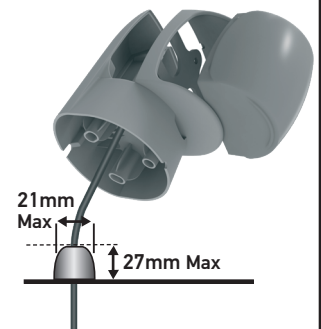

# NAILED PRO MOUNTING ADAPTOR

Mounting instructions / Gebrauchsanweisung / Fiche technique / Hoja de instrucciones

1

7

2

Starboard Steuerbord Tribord Estribor	Port Backbord Bâbord Babor	Stern Hecklanterne Poupe Popa	Masthead Topp Tête de mât Tope
------------------------------------------------	-------------------------------------	----------------------------------------	-----------------------------------------

2

Port Stern Masthead	Backbord Hecklanterne Topp	Bâbord Poupe Tête de mât	Babor Popa Tope
---------------------------	----------------------------------	--------------------------------	-----------------------

6

Mark at 170mm  
Markierung bei 170mm  
Mark à 170mm  
Marcar a 170mm

3

4

5

Cable Gland at 170mm  
Kabelverschraubung bei 170mm  
Presse-étoupe à 170mm  
Sujetacable a 170 mm

Starboard	Steuerbord	Tribord	Estribor
-----------	------------	---------	----------

7

Max 5.5mm

8

9