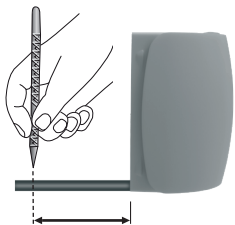

# NAILED PRO MOUNTING ADAPTOR

Mounting instructions / Gebrauchsanweisung / Fiche technique / Hoja de instrucciones

1

7

2

Starboard Steuerbord Tribord Estribor	Port Backbord Bâbord Babor	Stern Hecklanterne Poupe Popa	Masthead Topp Tête de mât Tope
------------------------------------------------	-------------------------------------	----------------------------------------	-----------------------------------------

2

Port Stern Masthead	Backbord Hecklanterne Topp	Bâbord Poupe Tête de mât	Babor Popa Tope
---------------------------	----------------------------------	--------------------------------	-----------------------

6

Mark at 170mm  
Markierung bei 170mm  
Mark à 170mm  
Marcar a 170mm

3

4

5

Cable Gland at 170mm  
Kabelverschraubung bei 170mm  
Presse-étoupe à 170mm  
Sujetacable a 170 mm

Starboard	Steuerbord	Tribord	Estribor
-----------	------------	---------	----------

7

Max 5.5mm

8

9