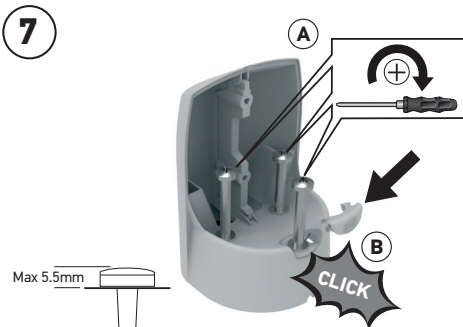

Cable Gland at 170mm
Kabelverschraubung bei 170mm
Presse-étoupe à 170mm
Sujetacable a 170 mm

Starboard	Steuerbord	Tribord	Estribor

7