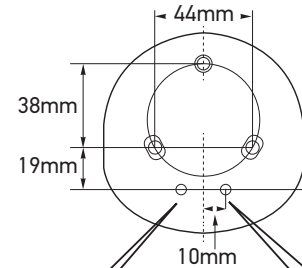

# NAILED PRO MOUNTING ADAPTOR

Mounting instructions / Gebrauchsanweisung / Fiche technique / Hoja de instrucciones

1

7

2

Starboard Steuerbord Tribord Estribor	Port Backbord Bâbord Babor	Stern Hecklanterne Poupe Popa	Masthead Topp Tête de mât Tope
------------------------------------------------	-------------------------------------	----------------------------------------	-----------------------------------------

6

Mark at 170mm  
Markierung bei 170mm  
Mark à 170mm  
Marcar a 170mm

3

4

5

Cable Gland at 170mm  
Kabelverschraubung bei 170mm  
Presse-étoupe à 170mm  
Sujetacable a 170 mm

Starboard	Steuerbord	Tribord	Estribor
-----------	------------	---------	----------

7

Max 5.5mm

8

9