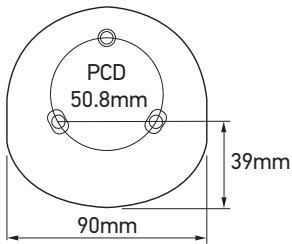

# NAILED PRO MOUNTING ADAPTOR

Mounting instructions / Gebrauchsanweisung / Fiche technique / Hoja de instrucciones

1

7

2

Starboard Steuerbord Tribord Estribor	Port Backbord Bâbord Babor	Stern Hecklanterne Poupe Popa	Masthead Topp Tête de mât Tope
------------------------------------------------	-------------------------------------	----------------------------------------	-----------------------------------------

6

Mark at 170mm  
Markierung bei 170mm  
Mark à 170mm  
Marcar a 170mm

3

4

5

Cable Gland at 170mm  
Kabelverschraubung bei 170mm  
Presse-étoupe à 170mm  
Sujetacable a 170 mm

Starboard	Steuerbord	Tribord	Estribor
-----------	------------	---------	----------

7

Max 5.5mm

8

9