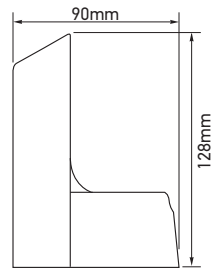

# NAILED PRO MOUNTING ADAPTOR

Mounting instructions / Gebrauchsanweisung / Fiche technique / Hoja de instrucciones

1

7

2

Starboard Steuerbord Tribord Estribor	Port Backbord Bâbord Babor	Stern Hecklanterne Poupe Popa	Masthead Topp Tête de mât Tope
------------------------------------------------	-------------------------------------	----------------------------------------	-----------------------------------------

6

Mark at 170mm  
Markierung bei 170mm  
Mark à 170mm  
Marcar a 170mm

3

4

5

Cable Gland at 170mm  
Kabelverschraubung bei 170mm  
Presse-étoupe à 170mm  
Sujetacable a 170 mm

Starboard	Steuerbord	Tribord	Estribor
-----------	------------	---------	----------

7

Max 5.5mm

8

9